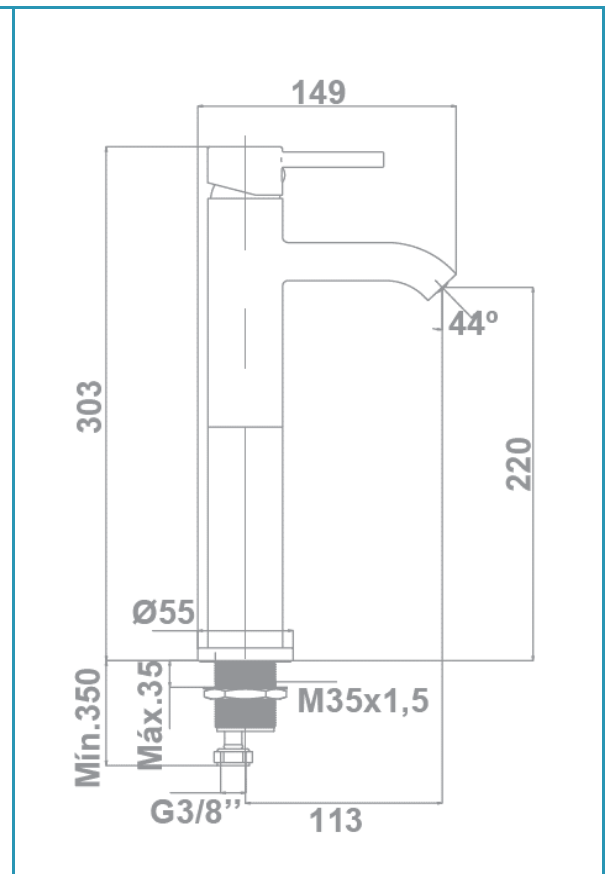

gala

Referencia G3994100
Descripción Monomando de lavabo con caño alto
Serie ODRÁ

CARACTERÍSTICAS TÉCNICAS

- Mezclador monomando con apertura en frío
- Incorpora limitador de caudal a 5 l/min
- Certificación AENOR
- Contribuye a la obtención de las certificaciones BREEAM, LEED y VERDE por su ahorro en el consumo de agua
- Fabricado utilizando materiales reciclados
- Fabricado con aleaciones incluidas en la "European Positive List" (para la no migración de materiales peligrosos al agua)
- Bajo nivel de ruido
- Tecnología de cromado G-Last: alta resistencia al rayado

Cartucho de discos cerámicos de $\varnothing 35$ mm

Incluye enlaces de alimentación flexible de 3/8"

Instalación con válvula up-down

CURVA DE CAUDALES

Datos medidos en posición de mezcla y máxima apertura