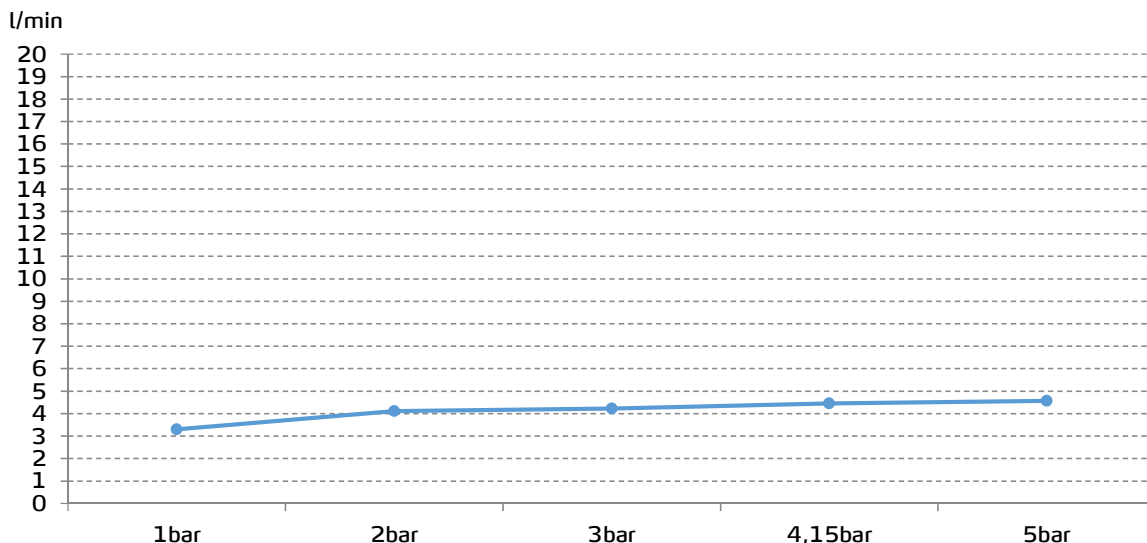

gala

Referencia G3994100
Descripción Monomando de lavabo con caño alto
Serie ODRÁ

CARACTERÍSTICAS TÉCNICAS

- Mezclador monomando con apertura en frío
- Incorpora limitador de caudal a 5 l/min
- Certificación AENOR
- Contribuye a la obtención de las certificaciones BREEAM, LEED y VERDE por su ahorro en el consumo de agua
- Fabricado utilizando materiales reciclados
- Fabricado con aleaciones incluidas en la "European Positive List" (para la no migración de materiales peligrosos al agua)
- Bajo nivel de ruido
- Tecnología de cromado G-Last: alta resistencia al rayado

Cartucho de discos cerámicos de $\varnothing 35$ mm

Incluye enlaces de alimentación flexible de 3/8"

Instalación con válvula up-down

CURVA DE CAUDALES

Datos medidos en posición de mezcla y máxima apertura