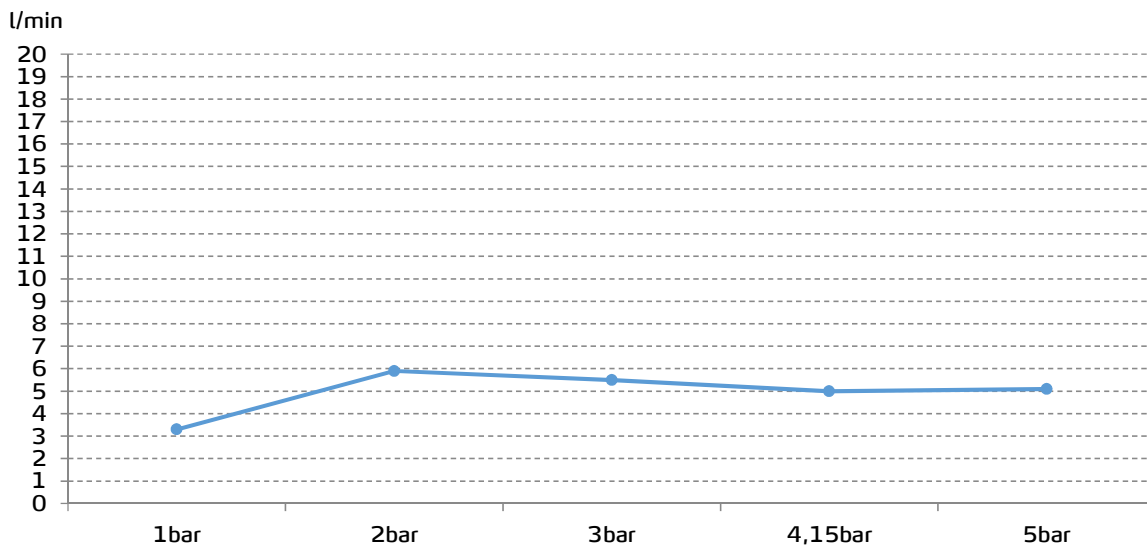

gala

Referencia G3994400
Descripción Monomando de bidé
Serie Odra

CARACTERÍSTICAS TÉCNICAS

- Incorpora limitador de caudal a 5 l/min
 - Certificación AENOR
 - Fabricado utilizando materiales reciclados
 - Fabricado con aleaciones incluidas en la "European Positive List" (para la no migración de materiales peligrosos al agua)
 - Bajo nivel de ruido
 - Tecnología de cromado G-Last: alta resistencia al rayado
- Cartucho de discos cerámicos de $\varnothing 35$ mm
- Incluye enlaces de alimentación flexible de 3/8"
- Instalación con válvula up-down

CURVA DE CAUDALES

Datos medidos en posición de mezcla y máxima apertura