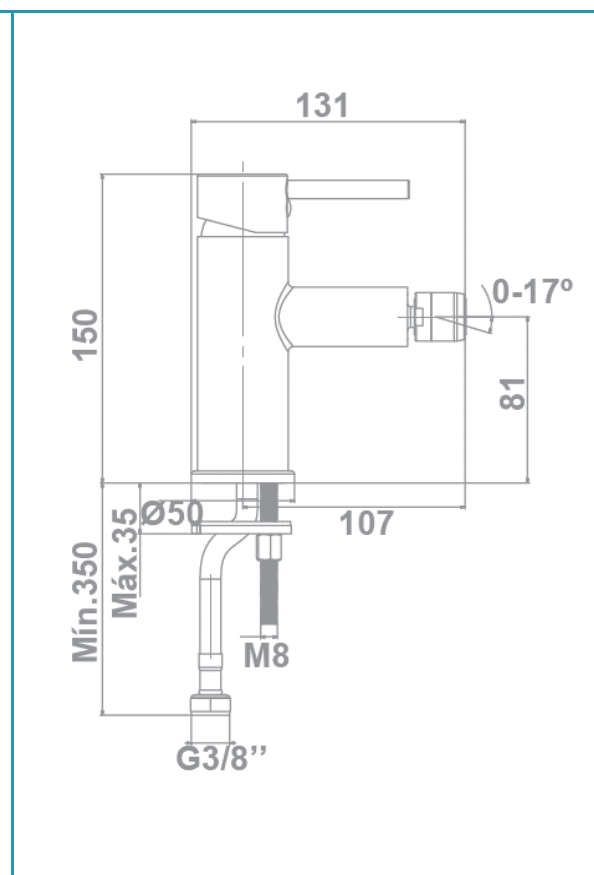

gala

Referencia G3994400
Descripción Monomando de bidé
Serie Odra

CARACTERÍSTICAS TÉCNICAS

- Incorpora limitador de caudal a 5 l/min
 - Certificación AENOR
 - Fabricado utilizando materiales reciclados
 - Fabricado con aleaciones incluidas en la "European Positive List" (para la no migración de materiales peligrosos al agua)
 - Bajo nivel de ruido
 - Tecnología de cromado G-Last: alta resistencia al rayado
- Cartucho de discos cerámicos de $\varnothing 35$ mm
- Incluye enlaces de alimentación flexible de 3/8"
- Instalación con válvula up-down

CURVA DE CAUDALES

Datos medidos en posición de mezcla y máxima apertura