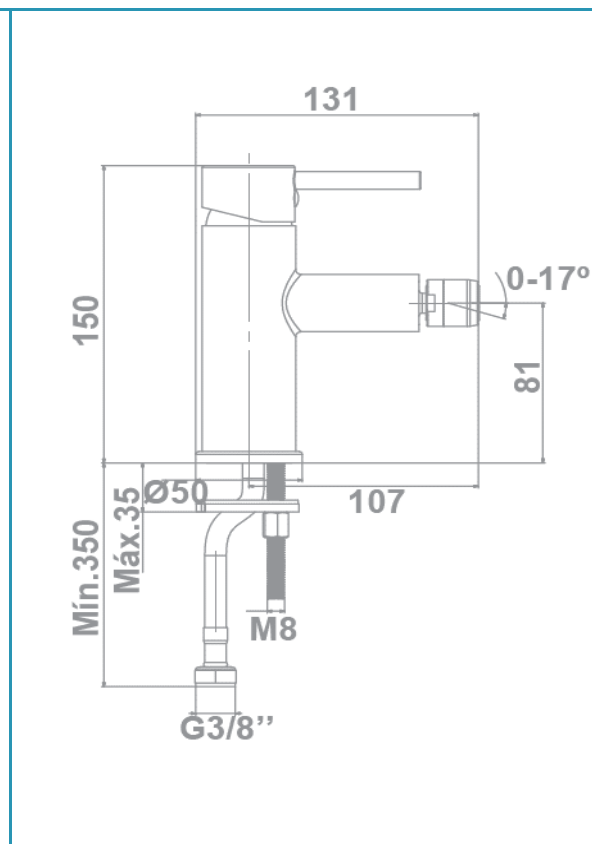

gala

Referencia G3994402
Descripción Monomando de bidé
Serie Odra

CARACTERÍSTICAS TÉCNICAS

- Incorpora limitador de caudal a 5 l/min
 - Certificación AENOR (en proceso)
 - Fabricado utilizando materiales reciclados
 - Fabricado con aleaciones incluidas en la "European Positive List" (para la no migración de materiales peligrosos al agua)
 - Bajo nivel de ruido
 - Tecnología de cromado G-Last: alta resistencia al rayado
- Cartucho de discos cerámicos de $\varnothing 35$ mm
- Incluye enlaces de alimentación flexible de 3/8"
- Instalación con válvula up-down

CURVA DE CAUDALES

Datos medidos en posición de mezcla y máxima apertura