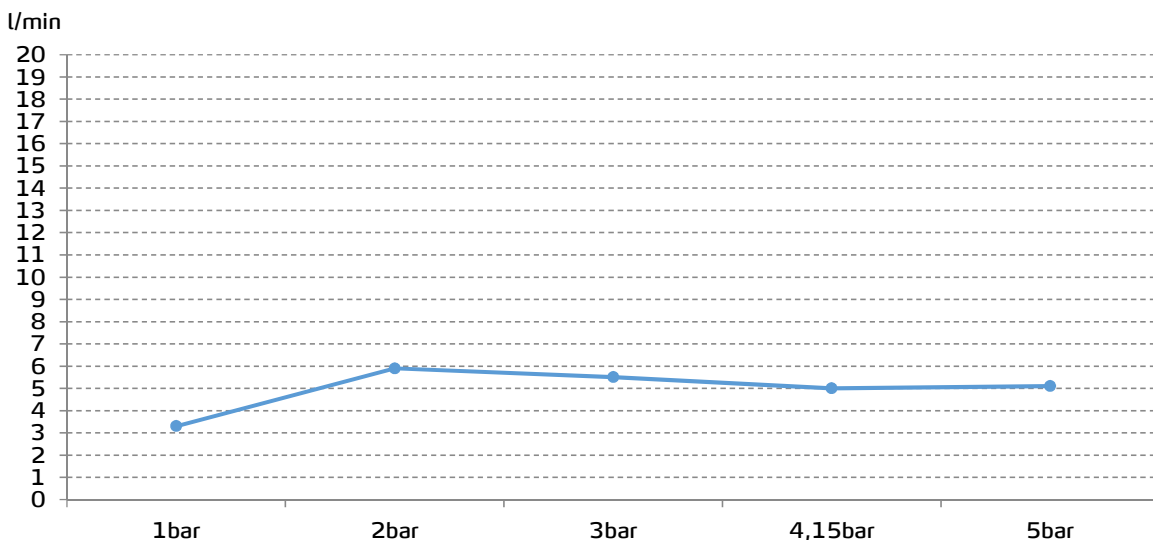

gala

Referencia G3994402
Descripción Monomando de bidé
Serie Odra

CARACTERÍSTICAS TÉCNICAS

- Incorpora limitador de caudal a 5 l/min
 - Certificación AENOR (en proceso)
 - Fabricado utilizando materiales reciclados
 - Fabricado con aleaciones incluidas en la "European Positive List" (para la no migración de materiales peligrosos al agua)
 - Bajo nivel de ruido
 - Tecnología de cromado G-Last: alta resistencia al rayado
- Cartucho de discos cerámicos de $\varnothing 35$ mm
- Incluye enlaces de alimentación flexible de 3/8"
- Instalación con válvula up-down

CURVA DE CAUDALES

Datos medidos en posición de mezcla y máxima apertura