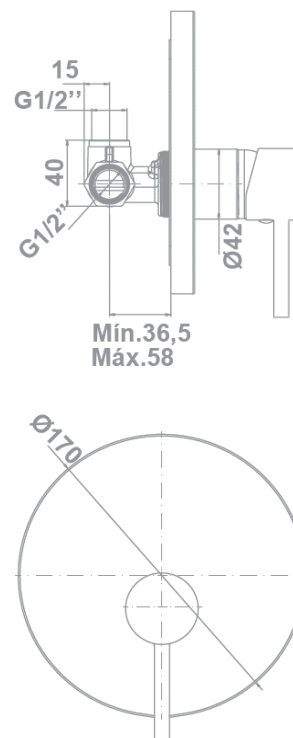

# gala

**Referencia** G3994900  
**Descripción** Monomando empotrado para ducha  
**Serie** ODRÁ

## CARACTERÍSTICAS TÉCNICAS

-  Fabricado utilizando materiales reciclados
  -  Fabricado con aleaciones incluidas en la "European Positive List" (para la no migración de materiales peligrosos al agua)
  -  Tecnología de cromado G-Last: alta resistencia al rayado
- Cartucho de discos cerámicos de  $\varnothing 35$  mm
- Accesorios de ducha no incluidos\*

## CURVA DE CAUDALES

Datos medidos en posición de mezcla y máxima apertura