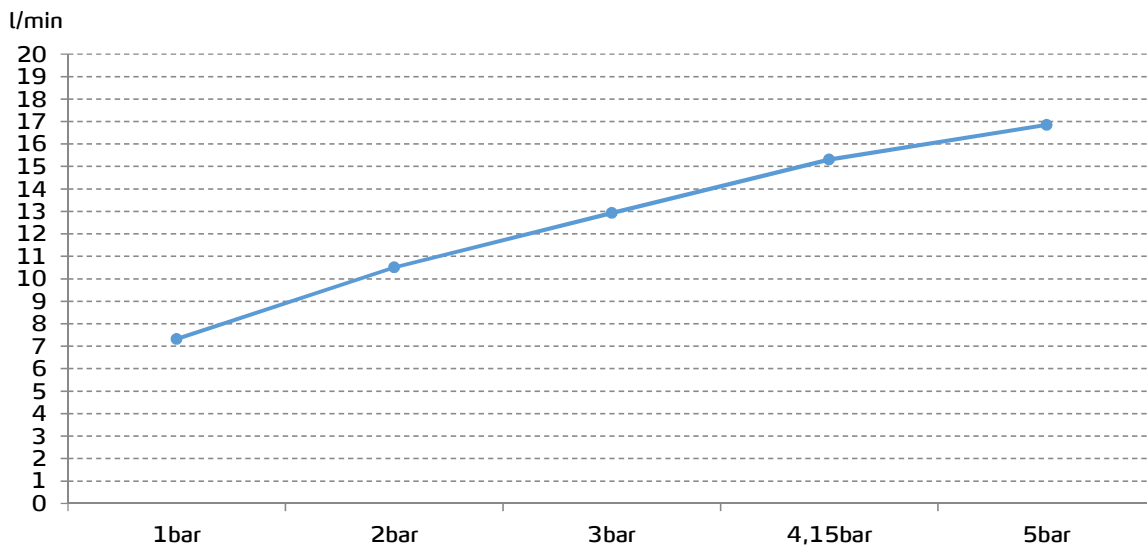

# gala

**Referencia** G3994900  
**Descripción** Monomando empotrado para ducha  
**Serie** ODRÁ

## CARACTERÍSTICAS TÉCNICAS

-  Fabricado utilizando materiales reciclados
  -  Fabricado con aleaciones incluidas en la "European Positive List" (para la no migración de materiales peligrosos al agua)
  -  Tecnología de cromado G-Last: alta resistencia al rayado
- Cartucho de discos cerámicos de  $\varnothing 35$  mm
- Accesorios de ducha no incluidos\*

## CURVA DE CAUDALES

Datos medidos en posición de mezcla y máxima apertura