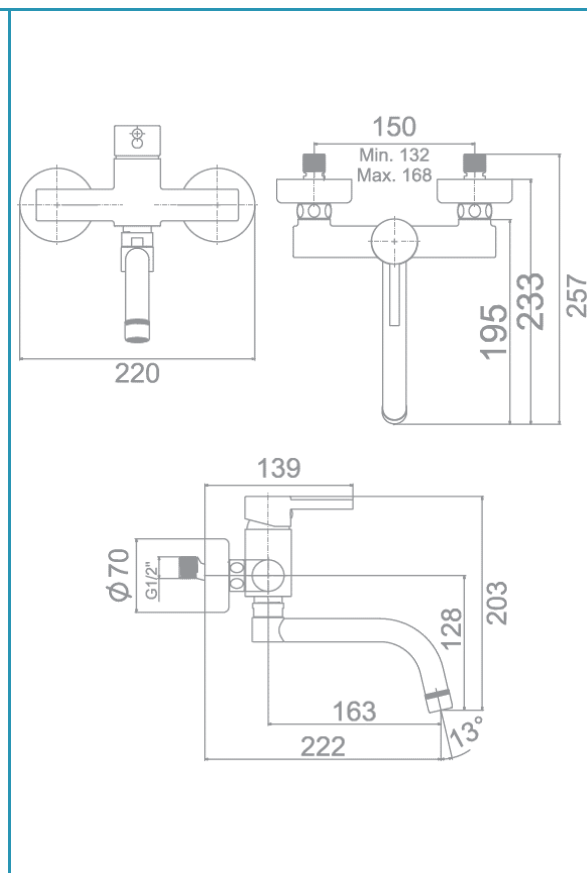

gala

Referencia G3995200
Descripción Monomando de cocina
Serie Odra

CARACTERÍSTICAS TÉCNICAS

-  Caño giratorio inferior
-  Certificación AENOR
-  Fabricado utilizando materiales reciclados
-  Fabricado con aleaciones incluidas en la "European Positive List" (para la no migración de materiales peligrosos al agua)
-  Bajo nivel de ruido
-  Tecnología de cromado G-Last: alta resistencia al rayado

Cartucho de discos cerámicos de $\varnothing 35$ mm

Incluye enlaces de alimentación flexible de 3/8"

CURVA DE CAUDALES

Datos medidos en posición de mezcla y máxima apertura