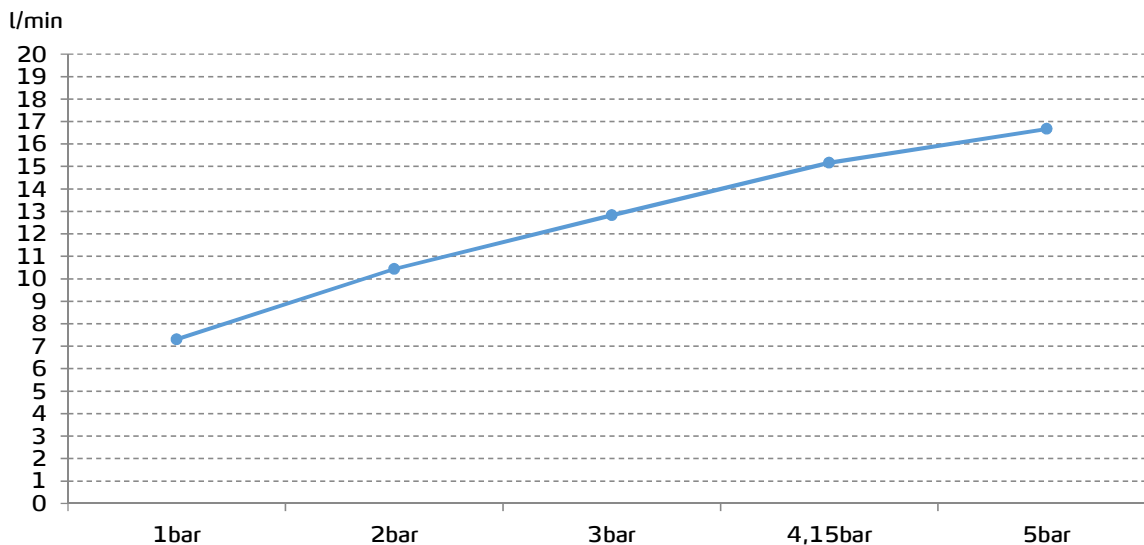

gala

Referencia G3995200
Descripción Monomando de cocina
Serie Odra

CARACTERÍSTICAS TÉCNICAS

-  Caño giratorio inferior
-  Certificación AENOR
-  Fabricado utilizando materiales reciclados
-  Fabricado con aleaciones incluidas en la "European Positive List" (para la no migración de materiales peligrosos al agua)
-  Bajo nivel de ruido
-  Tecnología de cromado G-Last: alta resistencia al rayado

Cartucho de discos cerámicos de $\varnothing 35$ mm

Incluye enlaces de alimentación flexible de 3/8"

CURVA DE CAUDALES

Datos medidos en posición de mezcla y máxima apertura