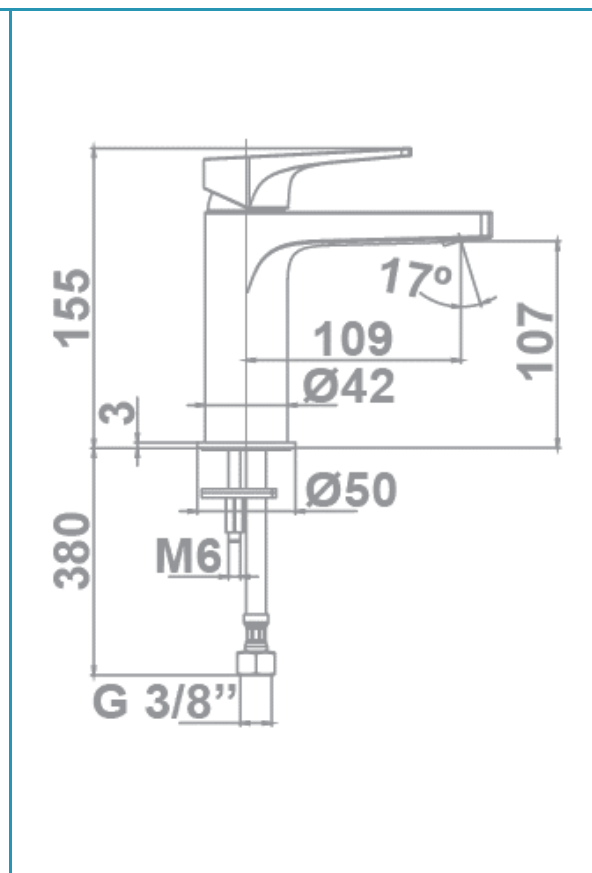

# gala

**Referencia** G3997000  
**Descripción** Monomando de lavabo  
**Serie** LORA

## CARACTERÍSTICAS TÉCNICAS

- Mezclador monomando con apertura en frío
  - Incorpora limitador de caudal a 5 l/min
  - Certificación AENOR
  - Contribuye a la obtención de las certificaciones BREEAM, LEED y VERDE por su ahorro en el consumo de agua
  - Fabricado utilizando materiales reciclados
  - Fabricado con aleaciones incluidas en la "European Positive List" (para la no migración de materiales peligrosos al agua)
  - Bajo nivel de ruido
  - Tecnología de cromado G-Last: alta resistencia al rayado
- Cartucho de discos cerámicos de  $\varnothing 35$  mm
- Incluye enlaces de alimentación flexible de 3/8"
- Instalación con válvula up-down

## CURVA DE CAUDALES

Datos medidos en posición de mezcla y máxima apertura