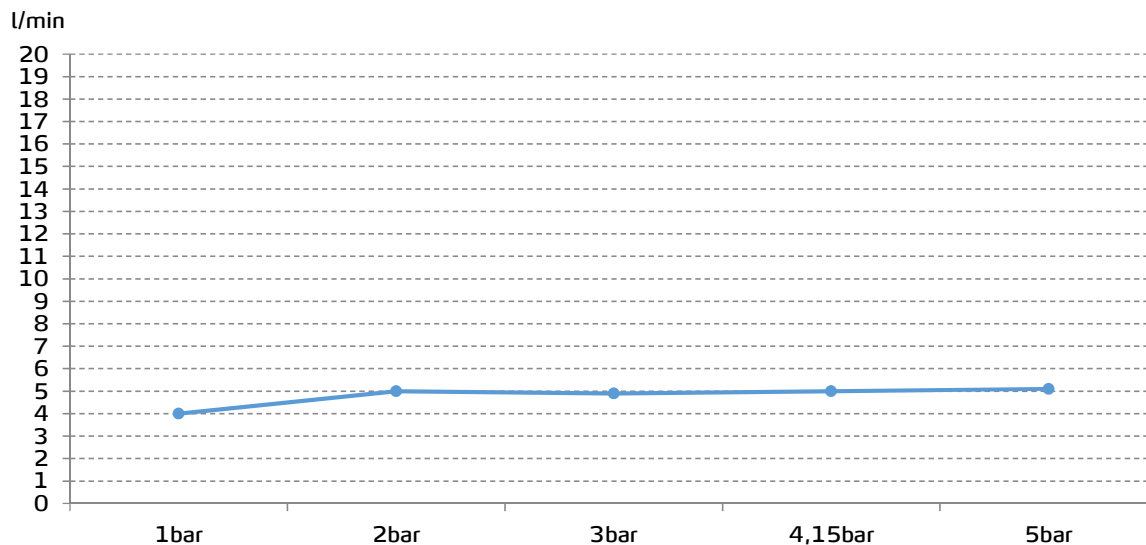

# gala

**Referencia** G3997000  
**Descripción** Monomando de lavabo  
**Serie** LORA

## CARACTERÍSTICAS TÉCNICAS

- Mezclador monomando con apertura en frío
  - Incorpora limitador de caudal a 5 l/min
  - Certificación AENOR
  - Contribuye a la obtención de las certificaciones BREEAM, LEED y VERDE por su ahorro en el consumo de agua
  - Fabricado utilizando materiales reciclados
  - Fabricado con aleaciones incluidas en la "European Positive List" (para la no migración de materiales peligrosos al agua)
  - Bajo nivel de ruido
  - Tecnología de cromado G-Last: alta resistencia al rayado
- Cartucho de discos cerámicos de  $\varnothing 35$  mm
- Incluye enlaces de alimentación flexible de 3/8"
- Instalación con válvula up-down

## CURVA DE CAUDALES

Datos medidos en posición de mezcla y máxima apertura