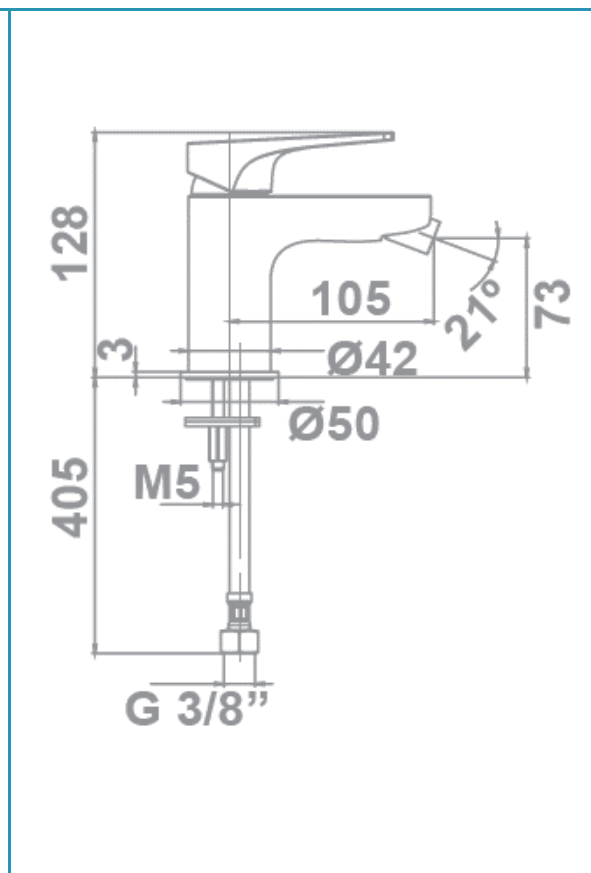

gala

Referencia G3997200
Descripción Monomando de bidé
Serie LORA

CARACTERÍSTICAS TÉCNICAS

- Incorpora limitador de caudal a 5 l/min
 - Certificación AENOR
 - Fabricado utilizando materiales reciclados
 - Fabricado con aleaciones incluidas en la "European Positive List" (para la no migración de materiales peligrosos al agua)
 - Bajo nivel de ruido
 - Tecnología de cromado G-Last: alta resistencia al rayado
- Cartucho de discos cerámicos de $\varnothing 35$ mm
- Incluye enlaces de alimentación flexible de 3/8"
- Instalación con válvula up-down

CURVA DE CAUDALES

Datos medidos en posición de mezcla y máxima apertura