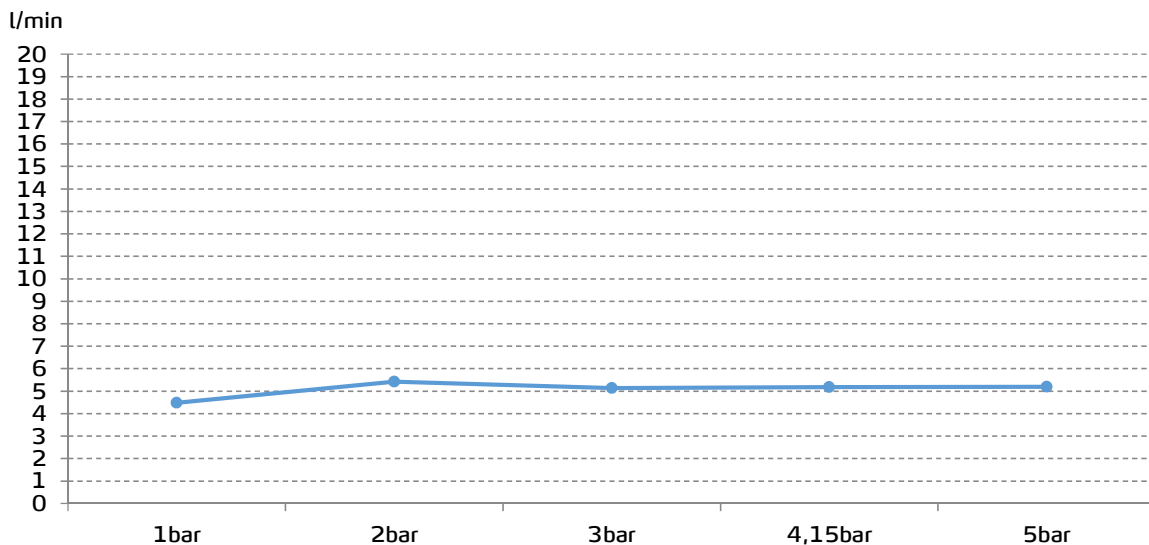

gala

Referencia G3997200
Descripción Monomando de bidé
Serie LORA

CARACTERÍSTICAS TÉCNICAS

- Incorpora limitador de caudal a 5 l/min
 - Certificación AENOR
 - Fabricado utilizando materiales reciclados
 - Fabricado con aleaciones incluidas en la "European Positive List" (para la no migración de materiales peligrosos al agua)
 - Bajo nivel de ruido
 - Tecnología de cromado G-Last: alta resistencia al rayado
- Cartucho de discos cerámicos de $\varnothing 35$ mm
- Incluye enlaces de alimentación flexible de 3/8"
- Instalación con válvula up-down

CURVA DE CAUDALES

Datos medidos en posición de mezcla y máxima apertura