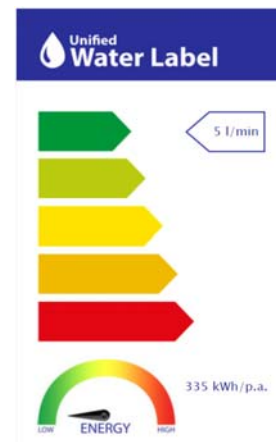

gala

Referencia G3997200
Descripción Monomando de bidé
Serie LORA

CARACTERÍSTICAS TÉCNICAS

- Incorpora limitador de caudal a 5 l/min
 - Certificación AENOR
 - Fabricado utilizando materiales reciclados
 - Fabricado con aleaciones incluidas en la "European Positive List" (para la no migración de materiales peligrosos al agua)
 - Bajo nivel de ruido
 - Tecnología de cromado G-Last: alta resistencia al rayado
- Cartucho de discos cerámicos de $\varnothing 35$ mm
- Incluye enlaces de alimentación flexible de 3/8"
- Instalación con válvula up-down

CURVA DE CAUDALES

Datos medidos en posición de mezcla y máxima apertura