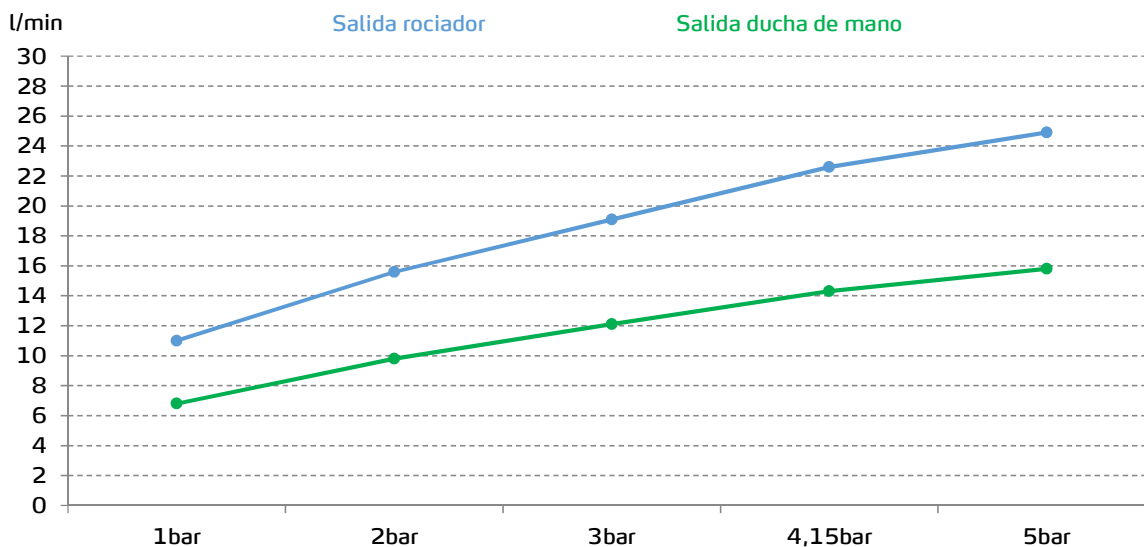

# gala

**Referencia** G3997800  
**Descripción** Monomando empotrado para ducha (2 salidas)  
**Serie** LORA

## CARACTERÍSTICAS TÉCNICAS

-  Certificación AENOR
-  Fabricado utilizando materiales reciclados
-  Fabricado con aleaciones incluidas en la "European Positive List" (para la no migración de materiales peligrosos al agua)
-  Tecnología de cromado G-Last: alta resistencia al rayado

Cartucho de discos cerámicos de  $\varnothing 35$  mm

Accesorios de ducha no incluidos\*

\* Ver accesorios compatibles en el "Programa de Ducha" de Gala

## CURVA DE CAUDALES

Datos medidos en posición de mezcla y máxima apertura