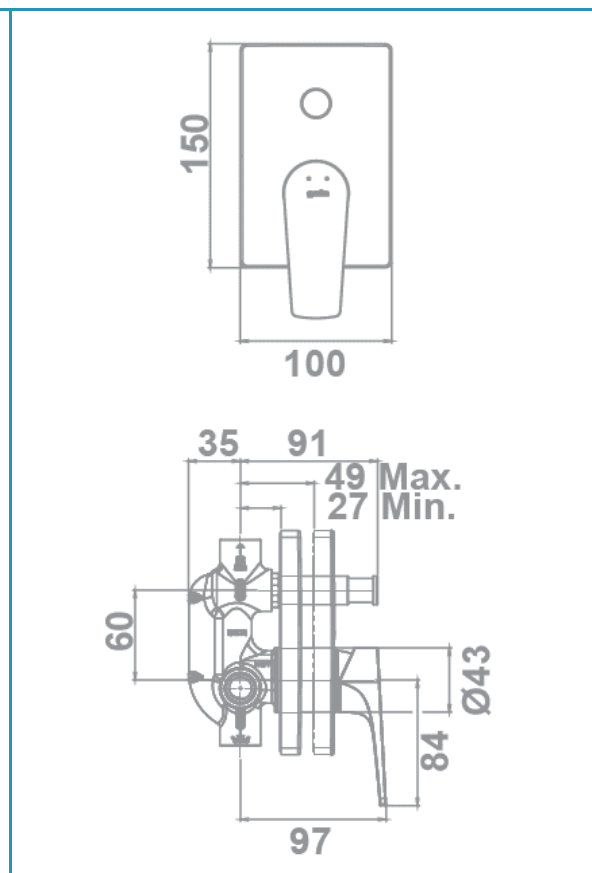

# gala

**Referencia** G3997800  
**Descripción** Monomando empotrado para ducha (2 salidas)  
**Serie** LORA

Cartucho de discos cerámicos de  $\varnothing 35$  mm

Accesorios de ducha no incluidos\*

\* Ver accesorios compatibles en el "Programa de Ducha" de Gala

## CURVA DE CAUDALES

Datos medidos en posición de mezcla y máxima apertura