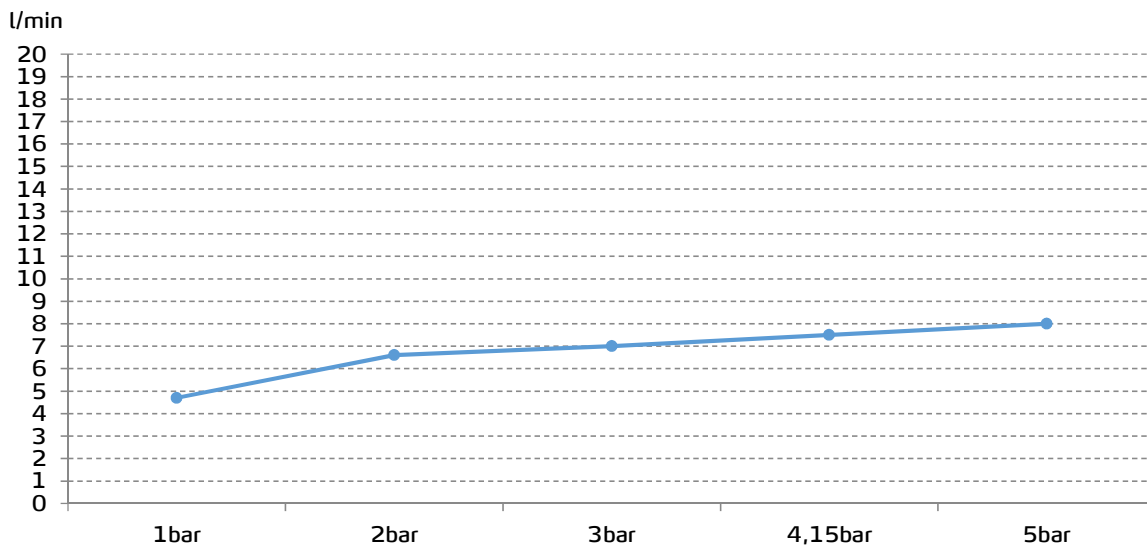

gala

Referencia G39980..
Descripción Monomando de lavabo
Serie HAZA

CARACTERÍSTICAS TÉCNICAS

Acabados disponibles: cromado y negro

-  Fabricado utilizando materiales reciclados
-  Fabricado con aleaciones incluidas en la "European Positive List" (para la no migración de materiales peligrosos al agua)
-  Tecnología de cromado G-Last: alta resistencia al rayado

Cartucho de discos cerámicos de $\varnothing 35$ mm

Incluye enlaces de alimentación flexible de 3/8"

Instalación con válvula up-down

CURVA DE CAUDALES

Datos medidos en posición de mezcla y máxima apertura