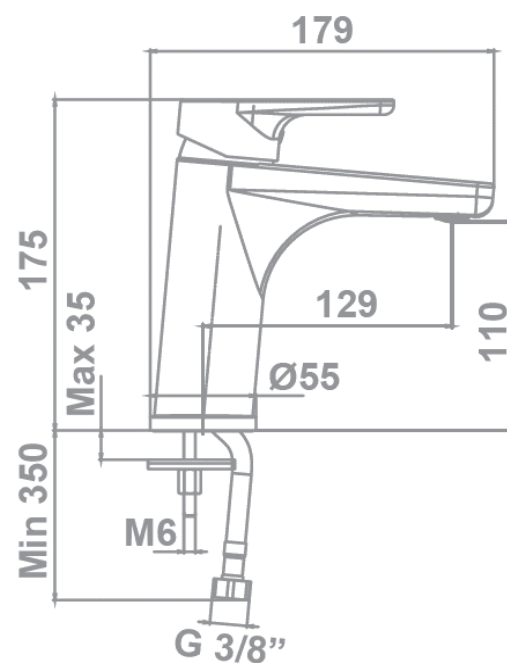

gala

Referencia G39980..
Descripción Monomando de lavabo
Serie HAZA

CARACTERÍSTICAS TÉCNICAS

Acabados disponibles: cromado y negro

-  Fabricado utilizando materiales reciclados
-  Fabricado con aleaciones incluidas en la "European Positive List" (para la no migración de materiales peligrosos al agua)
-  Tecnología de cromado G-Last: alta resistencia al rayado

Cartucho de discos cerámicos de $\varnothing 35$ mm

Incluye enlaces de alimentación flexible de 3/8"

Instalación con válvula up-down

CURVA DE CAUDALES

Datos medidos en posición de mezcla y máxima apertura