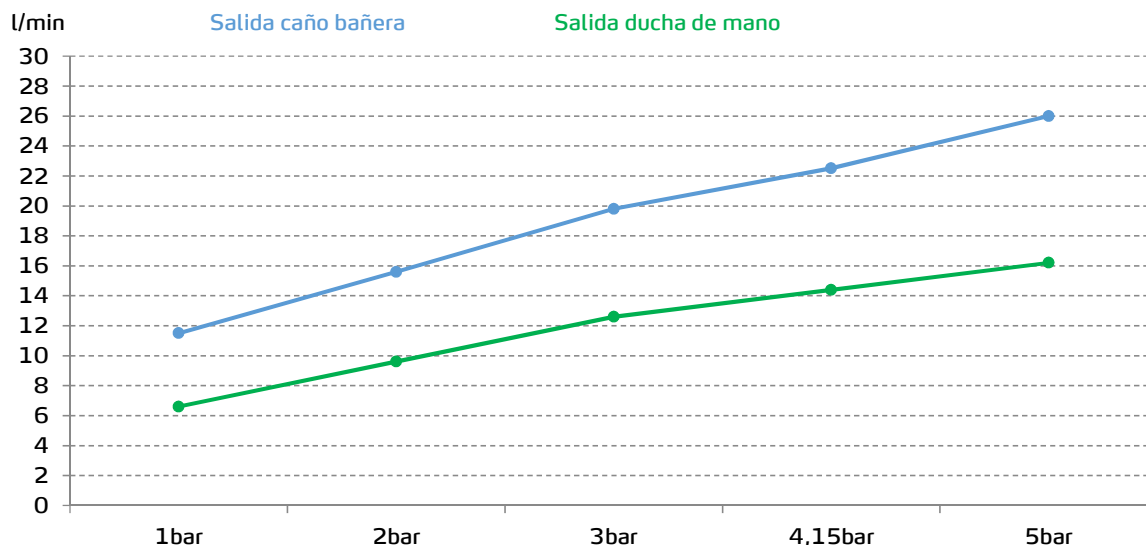

## CARACTERÍSTICAS TÉCNICAS

Acabados disponibles: cromado y negro

-  Fabricado utilizando materiales reciclados
-  Fabricado con aleaciones incluidas en la "European Positive List" (para la no migración de materiales peligrosos al agua)
-  Tecnología de cromado G-Last: alta resistencia al rayado

Cartucho de discos cerámicos de  $\varnothing 35$  mm

Incluye equipo de ducha:

- Flexo de 170 cm
- Ducha de mano de  $\varnothing 10$  cm. 3 funciones
- Soporte para ducha de mano

## CURVA DE CAUDALES

Datos medidos en posición de mezcla y máxima apertura