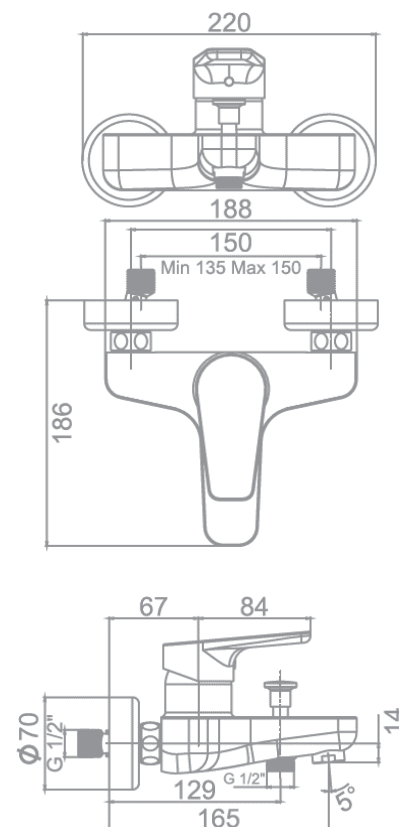

# gala

**Referencia** G39985..  
**Descripción** Monomando para baño y ducha con equipo de ducha  
**Serie** HAZA

Cartucho de discos cerámicos de  $\varnothing 35$  mm

Incluye equipo de ducha:

- Flexo de 170 cm
- Ducha de mano de  $\varnothing 10$  cm. 3 funciones
- Soporte para ducha de mano

## CURVA DE CAUDALES

Datos medidos en posición de mezcla y máxima apertura