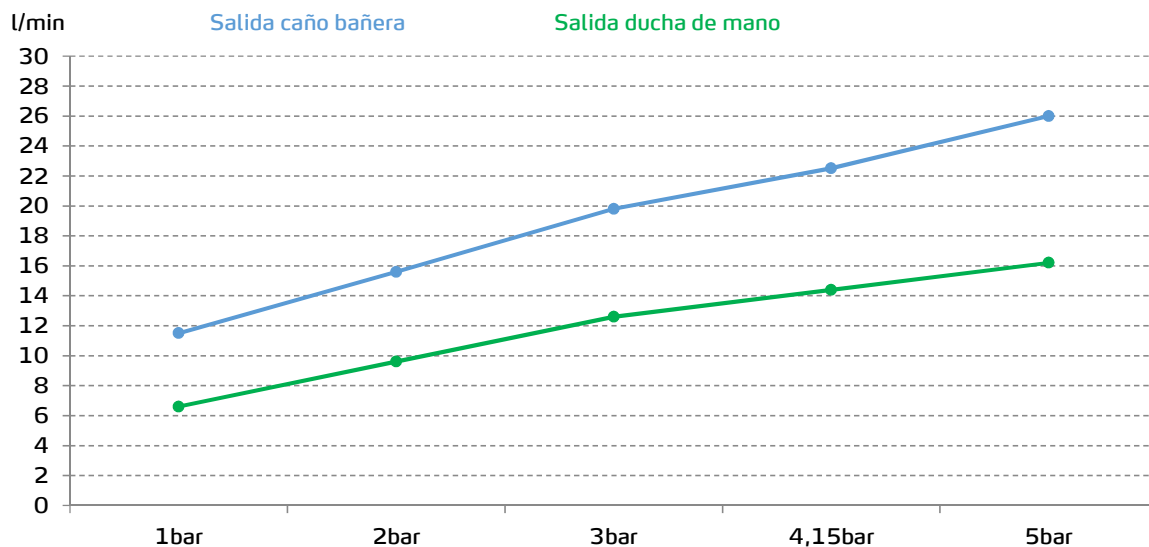

gala

Referencia G39986..
Descripción Monomando para baño y ducha
Serie HAZA

CARACTERÍSTICAS TÉCNICAS

Acabados disponibles: cromado y negro

-  Fabricado utilizando materiales reciclados
-  Fabricado con aleaciones incluidas en la "European Positive List" (para la no migración de materiales peligrosos al agua)
-  Tecnología de cromado G-Last: alta resistencia al rayado

Cartucho de discos cerámicos de $\varnothing 35$ mm

CURVA DE CAUDALES

Datos medidos en posición de mezcla y máxima apertura