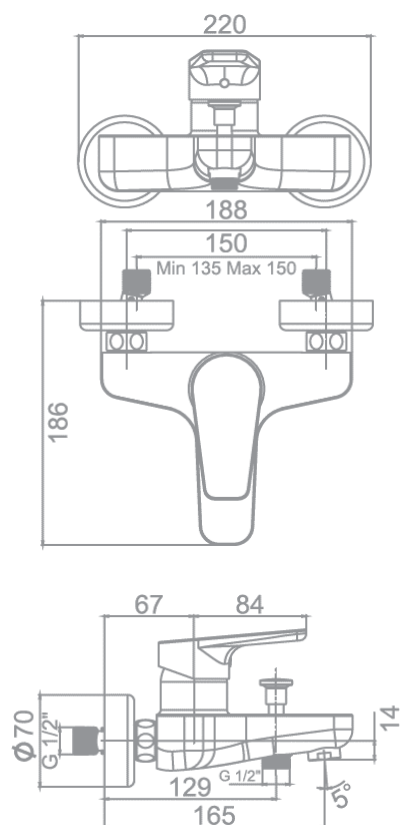

gala

Referencia G39986..
Descripción Monomando para baño y ducha
Serie HAZA

CARACTERÍSTICAS TÉCNICAS

Acabados disponibles: cromado y negro

-  Fabricado utilizando materiales reciclados
-  Fabricado con aleaciones incluidas en la "European Positive List" (para la no migración de materiales peligrosos al agua)
-  Tecnología de cromado G-Last: alta resistencia al rayado

Cartucho de discos cerámicos de $\varnothing 35$ mm

CURVA DE CAUDALES

Datos medidos en posición de mezcla y máxima apertura