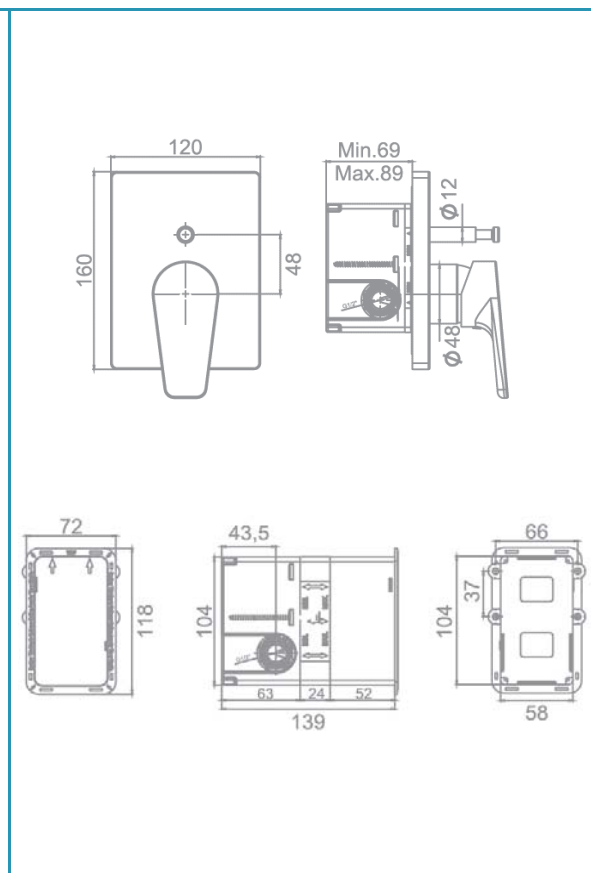

# gala

**Referencia** G39988..  
**Descripción** Monomando empotrado para ducha (2 salidas)  
**Serie** HAZA

Cartucho de discos cerámicos de  $\varnothing 35$  mm

Accesorios de ducha no incluidos\*

\* Ver accesorios compatibles en el "Programa de Ducha" de Gala

## CURVA DE CAUDALES

Datos medidos en posición de mezcla y máxima apertura