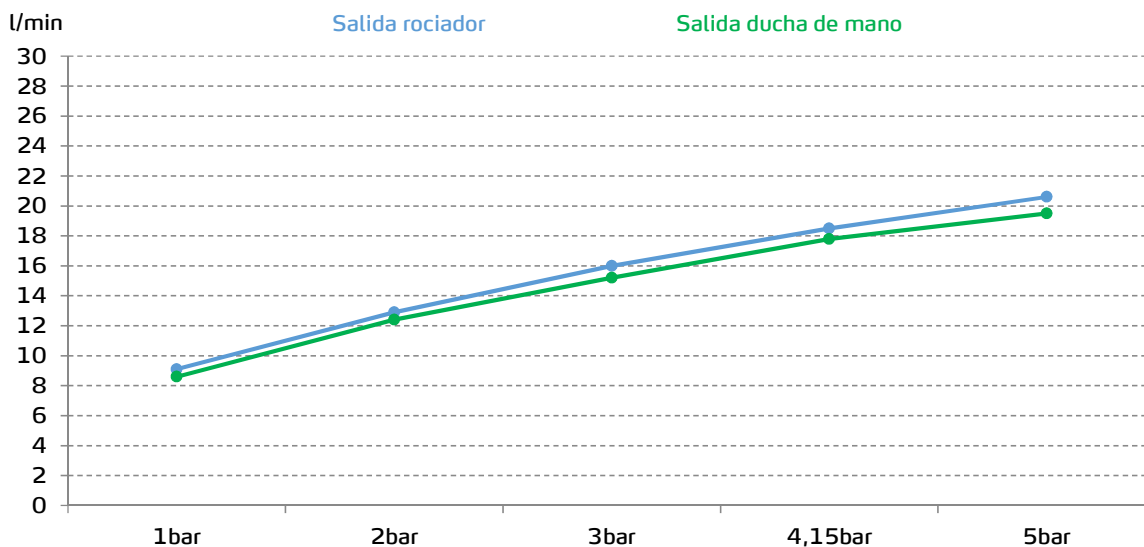

# gala

**Referencia** G39988..  
**Descripción** Monomando empotrado para ducha (2 salidas)  
**Serie** HAZA

## CARACTERÍSTICAS TÉCNICAS

Acabados disponibles: cromado y negro

- Fabricado utilizando materiales reciclados
- Fabricado con aleaciones incluidas en la "European Positive List" (para la no migración de materiales peligrosos al agua)
- Tecnología de cromado G-Last: alta resistencia al rayado

Cartucho de discos cerámicos de  $\varnothing 35$  mm

Accesorios de ducha no incluidos\*

\* Ver accesorios compatibles en el "Programa de Ducha" de Gala

## CURVA DE CAUDALES

Datos medidos en posición de mezcla y máxima apertura