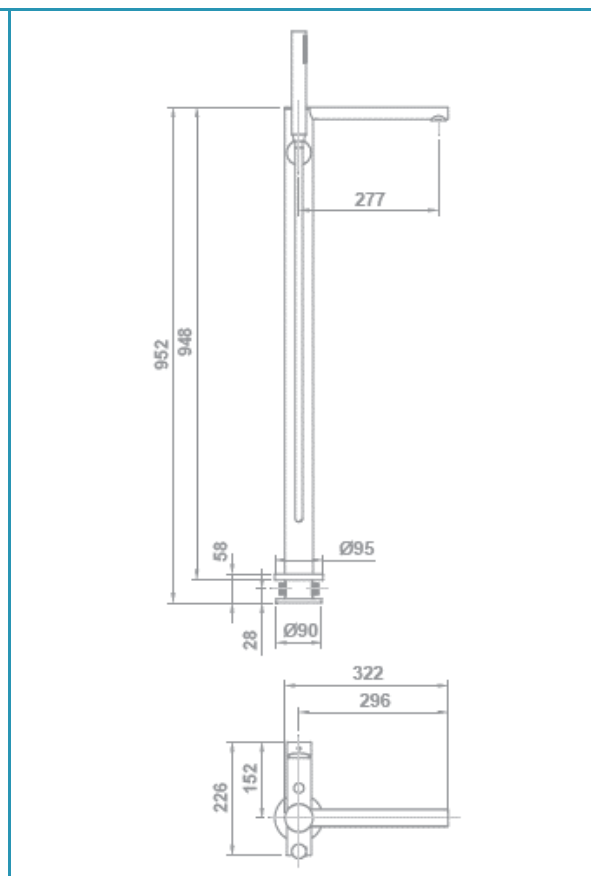

gala

Referencia G4176100
Descripción Monomando de pie para bañera
Serie BALANCE

CARACTERÍSTICAS TÉCNICAS

Cartucho ecológico con apertura en dos pasos

Cartucho de discos cerámicos de $\varnothing 40$ mm

Incluye equipo de ducha:

- Flexo satinado de 170 cm
- Ducha de mano
- Soporte para ducha de mano

Requiere pre-instalación de punto de agua

CURVA DE CAUDALES

Datos medidos en posición de mezcla y máxima apertura