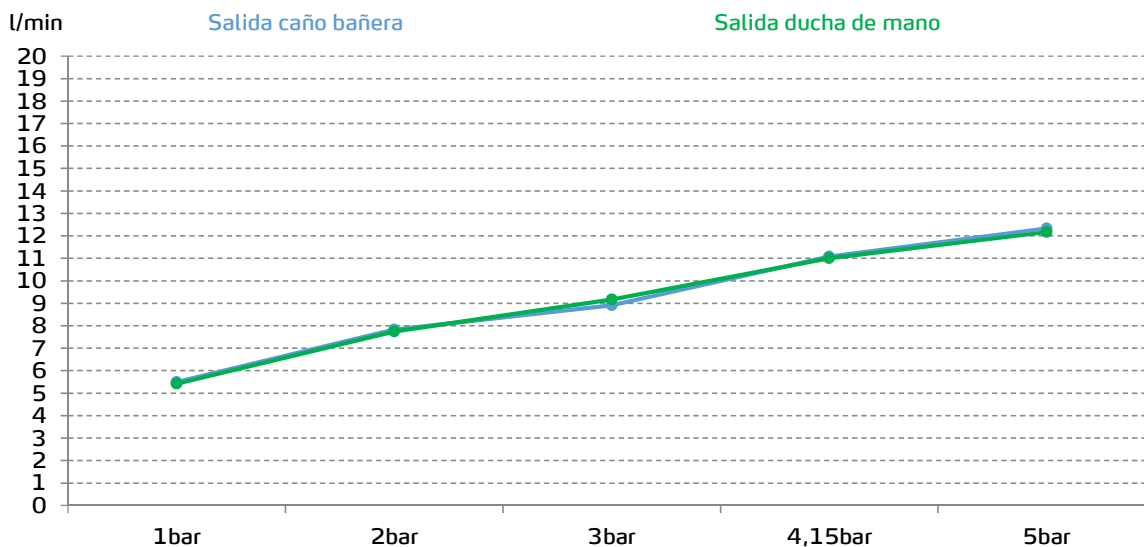

gala

Referencia G4176100
Descripción Monomando de pie para bañera
Serie BALANCE

CARACTERÍSTICAS TÉCNICAS

Cartucho ecológico con apertura en dos pasos

Cartucho de discos cerámicos de $\varnothing 40$ mm

Incluye equipo de ducha:

- Flexo satinado de 170 cm
- Ducha de mano
- Soporte para ducha de mano

Requiere pre-instalación de punto de agua

CURVA DE CAUDALES

Datos medidos en posición de mezcla y máxima apertura