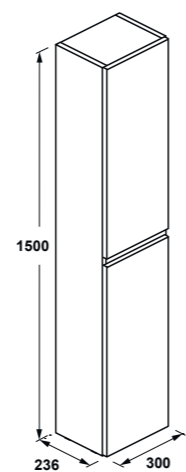

AMBAR

Se compone de líneas sobrias y puras que marcan la diferencia con pequeños detalles que imprimen su personalidad.

Destaca la versión compacta de Ambar (60 x 32 cm), que por su tamaño permite aprovechar más metros en el cuarto de baño, e incluso ganar más espacio útil en la cubeta, gracias a tener el orificio para la grifería desplazado.

- Medidas mueble: 60 x 32 / 65 x 42 / 80 x 42 cm
- Cuerpo y frente: Tablero melamínico canteadado PVC, acabado blanco y wengé
- Panel lateral: dos puertas, acabado en aluminio
- Patas opcionales
- Amplio cajón interior dividido en dos compartimentos
- Medidas columna Ambar: 30 x 23,6 x 150 cm
- Dos puertas
- Bisagras self close
- Conjunto completo Ambar: mueble + lavabo **desde 190 €**
- Pack completo Ambar: mueble + lavabo + espejo + luminaria **desde 266 €**
- PVP columna Ambar **160 €**

IVA NO INCLUIDO EN PRECIOS