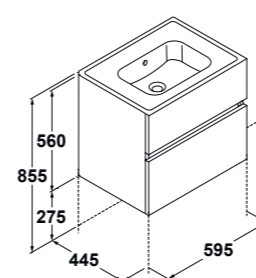

JADE

Una clara apuesta atemporal basada en formas básicas de gran sencillez y aspecto liso que hacen del mueble Jade un clásico contemporáneo muy funcional. Su estilo neutro y sus acertadas proporciones definen su versatilidad en el cuarto de baño.

- Medidas mueble: 80 x 45 cm / 60 x 45 cm
- Cuerpo y frente: tablero melamínico, lacado blanco brillo y negro pino Saboya
- Suspendido con fijaciones a pared
- Dos amplios cajones interiores con cierre amortiguado soft close
- Medidas columna Jade: 35 x 30 x 140 cm
- Dos puertas
- Apertura reversible
- Acabado lacado blanco brillo y negro pino Saboya
- Conjunto completo: mueble Jade + lavabo Smile **desde 295 €**
- Pack completo: mueble Jade + lavabo Smile + espejo + luminaria **desde 370,3 €**
- PVP columna Jade **236,3 €**

IVA NO INCLUIDO EN PRECIOS