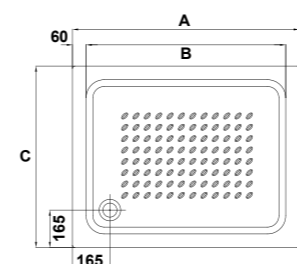

- Medidas mueble: 60 x 32 / 65 x 42 / 80 x 42 cm
- Cuerpo y frente: Tablero melamínico canteadado PVC, acabado blanco y wengé
- Panel lateral: dos puertas, acabado en aluminio
- Patas opcionales
- Amplio cajón interior dividido en dos compartimentos
- Medidas columna Ambar: 30 x 23,6 x 150 cm
- Dos puertas
- Bisagras self close
- Conjunto completo Ambar: mueble + lavabo **desde 190 €**
- Pack completo Ambar: mueble + lavabo + espejo + luminaria **desde 266 €**
- PVP columna Ambar **160 €**

- 120 x 75 cm extraplano con antideslizante **218 €**

IVA NO INCLUIDO EN PRECIOS

PLATO DE DUCHA ACRÍLICO ELBA

Elba es un plato de ducha funcional de líneas básicas diseñado en dos versiones, cuadrada y rectangular, para integrarse fácilmente en el cuarto de baño.

IVA NO INCLUIDO EN PRECIOS

	A	B	C	D	E	F	R
70 x 70 cm. para encastrar	70	70	16,6	58	60	35	Ø6,2
70 x 70 cm. de 7,5 cm.	70	70	16,6	58	60	75	Ø6,2
80 x 80 cm. para encastrar	80	80	16,6	68	60	35	Ø6,2
80 x 80 cm. de 7,5 cm.	80	80	16,6	68	60	75	Ø6,2
90 x 90 cm. para encastrar	90	90	16,6	78	60	35	Ø6,2
90 x 90 cm. de 7,5 cm.	90	90	16,6	78	60	75	Ø6,2