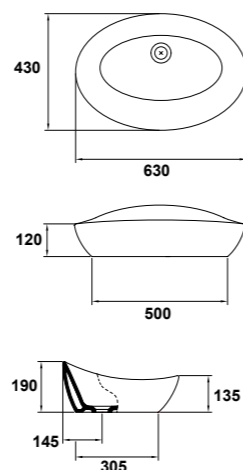

IVA NO INCLUIDO EN PRECIOS

	A	B	C	D	E	F	R
70 x 70 cm. para encastrar	70	70	16,6	58	60	35	Ø6,2
70 x 70 cm. de 7,5 cm.	70	70	16,6	58	60	75	Ø6,2
80 x 80 cm. para encastrar	80	80	16,6	68	60	35	Ø6,2
80 x 80 cm. de 7,5 cm.	80	80	16,6	68	60	75	Ø6,2
90 x 90 cm. para encastrar	90	90	16,6	78	60	35	Ø6,2
90 x 90 cm. de 7,5 cm.	90	90	16,6	78	60	75	Ø6,2

	A	B	C	D
90 x 75 cm.	90	75	800	75
90 x 75 cm. para encastrar	90	75	800	35
100 x 80 cm.	100	88	800	75
100 x 80 cm. para encastrar	100	88	800	35
120 x 80 cm.	120	108	800	75
120 x 80 cm. para encastrar	120	108	800	35
140 x 80 cm.	140	120	800	75
140 x 80 cm. para encastrar	140	120	800	35
160 x 80 cm.	160	148	800	75
160 x 80 cm. para encastrar	160	148	800	35

ELIPSE

Armonía y fluidez bajo la forma del óvalo

- Medidas: 63 x 43 cm
- Instalación: sobre-encimera
- Sin orificio de grifería
- Sin rebosadero
- PVP: 177 €

IVA NO INCLUIDO EN PRECIOS

CUBIC

Lavabo de líneas rectas con cubeta en forma de media luna

IVA NO INCLUIDO EN PRECIOS

ZENA

La belleza y funcionalidad de las líneas suaves

- Medidas: 61 x 33 cm
- Instalación: encimera
- Sin orificio de grifería
- Sin rebosadero
- Tapa de desagüe de porcelana
- PVP: 240 €