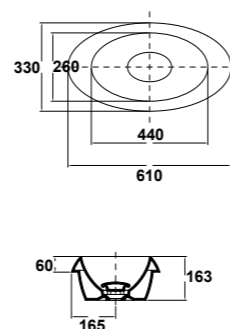

ELIPSE

Armonía y fluidez bajo la forma del óvalo

- Medidas: 63 x 43 cm
- Instalación: sobre-encimera
- Sin orificio de grifería
- Sin rebosadero
- PVP: 177 €

IVA NO INCLUIDO EN PRECIOS

CUBIC

Lavabo de líneas rectas con cubeta en forma de media luna

- Medidas: 100 x 34,5 cm (doble cubeta) / 80 x 34,5 cm / 60 x 34 cm / 50 x 34,5 cm
- Instalación: sobre mueble, encimera o mural
- Orificio de grifería a la derecha
- Con rebosadero y juego de fijación
- Combinable con muebles Cubic
- PVP: desde 145 €

IVA NO INCLUIDO EN PRECIOS

ZENA

La belleza y funcionalidad de las líneas suaves

- Medidas: 61 x 33 cm
- Instalación: encimera
- Sin orificio de grifería
- Sin rebosadero
- Tapa de desagüe de porcelana
- PVP: 240 €

IVA NO INCLUIDO EN PRECIOS

Gala renueva su imagen

Gala ha estrenado nueva imagen corporativa. El diseño de esta nueva línea es el resultado de fusionar bajo una misma imagen los valores que siempre han acompañado a la empresa con el nuevo modo de vida y las formas presentes de disfrutar el baño.

Un proyecto, al que la marca ha dedicado dos años de ilusión y trabajo, en los que ha nacido un nuevo logotipo lleno de espíritu de renovación y que simboliza una nueva etapa en la empresa.

Seriedad, esfuerzo, calidad y cercanía se unen con el diseño y la actualidad, haciendo de Gala una marca viva que evoluciona paralelamente con las inquietudes de sus clientes. Gala da un paso adelante queriendo ser siempre cómplice en el diseño de tu baño.

La nueva identidad de Gala se hizo oficial a principios de octubre de este año apareciendo, por primera vez, en el Catálogo de Novedades de muebles de la compañía.

gala

El Catálogo General ahora en formato Presto