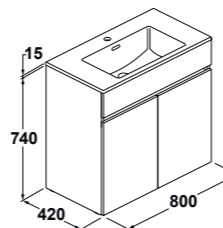

AMBAR

Se compone de líneas sobrias y puras que marcan la diferencia con pequeños detalles que imprimen su personalidad.

Destaca la versión compacta de Ambar (60 x 32 cm), que por su tamaño permite aprovechar más metros en el cuarto de baño, e incluso ganar más espacio útil en la cubeta, gracias a tener el orificio para la grifería desplazado.

- Medidas mueble: 60 x 32 / 65 x 42 / 80 x 42 cm
- Cuerpo y frente: Tablero melamínico canteadado PVC, acabado blanco y wengé
- Panel lateral: dos puertas, acabado en aluminio
- Patas opcionales
- Amplio cajón interior dividido en dos compartimentos
- Medidas columna Ambar: 30 x 23,6 x 150 cm
- Dos puertas
- Bisagras self close
- Conjunto completo Ambar: mueble + lavabo **desde 190 €**
- Pack completo Ambar: mueble + lavabo + espejo + luminaria **desde 266 €**
- PVP columna Ambar **160 €**

IVA NO INCLUIDO EN PRECIOS