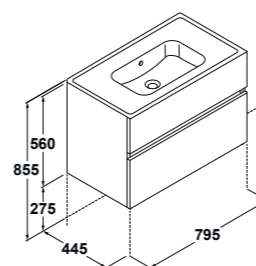

- Inodoro BTW de 65 x 36 cm salida dual + tanque bajo alimentación inferior y asiento fijo **238,7 €**
- Inodoro BTW de 65 x 36 cm salida dual + tanque bajo alimentación lateral y asiento fijo **236,7 €**
- Bidé BTW de 54,5 x 36 cm **72,5 €**
- Existen 2 tipos de asiento fijo, con bisagras cromadas y con caída amortiguada
- Lavabo 62 x 48,5 cm **63,6 €**
- Lavabo 57 x 48,5 cm **58,3 €**
- Lavabo 50,5 x 44 cm **57,3 €**
- Lavabo de encimera de 58,5 x 49,5 cm **68 €**
- Lavamanos de 40 x 35 cm **51,5 €**
- Semipedestal/pedestal **39,4 €**

- Medidas mueble: 80 x 45 cm / 60 x 45 cm
- Cuerpo y frente: tablero melamínico, lacado blanco brillo y negro pino Saboya
- Suspendido con fijaciones a pared
- Dos amplios cajones interiores con cierre amortiguado soft close
- Medidas columna Jade: 35 x 30 x 140 cm
- Dos puertas
- Apertura reversible
- Acabado lacado blanco brillo y negro pino Saboya
- Conjunto completo: mueble Jade + lavabo Smile **desde 295 €**
- Pack completo: mueble Jade + lavabo Smile + espejo + luminaria **desde 370,3 €**
- PVP columna Jade **236,3 €**

IVA NO INCLUIDO EN PRECIOS

AMBAR

Se compone de líneas sobrias y puras que marcan la diferencia con pequeños detalles que imprimen su personalidad.

Destaca la versión compacta de Ambar (60 x 32 cm), que por su tamaño permite aprovechar más metros en el cuarto de baño, e incluso ganar más espacio útil en la cubeta, gracias a tener el orificio para la grifería desplazado.

- Medidas mueble: 60 x 32 / 65 x 42 / 80 x 42 cm
- Cuerpo y frente: Tablero melamínico canteadado PVC, acabado blanco y wengé
- Panel lateral: dos puertas, acabado en aluminio
- Patas opcionales
- Amplio cajón interior dividido en dos compartimentos
- Medidas columna Ambar: 30 x 23,6 x 150 cm
- Dos puertas
- Bisagras self close
- Conjunto completo Ambar: mueble + lavabo **desde 190 €**
- Pack completo Ambar: mueble + lavabo + espejo + luminaria **desde 266 €**
- PVP columna Ambar **160 €**