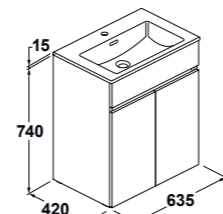

AMBAR

Se compone de líneas sobrias y puras que marcan la diferencia con pequeños detalles que imprimen su personalidad.

Destaca la versión compacta de Ambar (60 x 32 cm), que por su tamaño permite aprovechar más metros en el cuarto de baño, e incluso ganar más espacio útil en la cubeta, gracias a tener el orificio para la grifería desplazado.

- Medidas mueble: 60 x 32 / 65 x 42 / 80 x 42 cm
- Cuerpo y frente: Tablero melamínico canteadado PVC, acabado blanco y wengé
- Panel lateral: dos puertas, acabado en aluminio
- Patas opcionales
- Amplio cajón interior dividido en dos compartimentos
- Medidas columna Ambar: 30 x 23,6 x 150 cm
- Dos puertas
- Bisagras self close
- Conjunto completo Ambar: mueble + lavabo **desde 190 €**
- Pack completo Ambar: mueble + lavabo + espejo + luminaria **desde 266 €**
- PVP columna Ambar **160 €**

IVA NO INCLUIDO EN PRECIOS