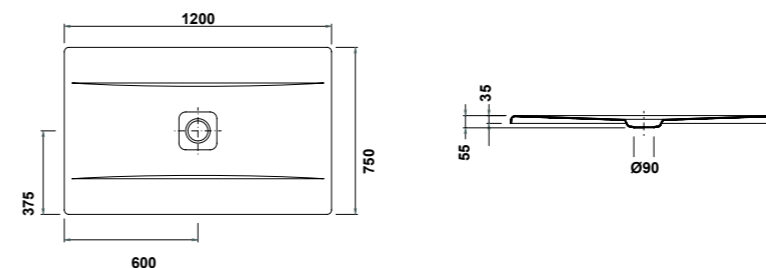

PLATO DE DUCHA ACRÍLICO LINE

Line es un plato de ducha extraplano de estilo moderno y urbanita, que aúna diseño contemporáneo con sencillez de formas.

- Superficie antideslizante
- Altura: 3,5 cm
- Válvula de desagüe de 90 mm

- 120 x 75 cm extraplano con antideslizante **218 €**

IVA NO INCLUIDO EN PRECIOS