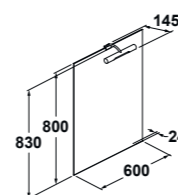

JADE

Una clara apuesta atemporal basada en formas básicas de gran sencillez y aspecto liso que hacen del mueble Jade un clásico contemporáneo muy funcional. Su estilo neutro y sus acertadas proporciones definen su versatilidad en el cuarto de baño.

- Medidas mueble: 80 x 45 cm / 60 x 45 cm
- Cuerpo y frente: tablero melamínico, lacado blanco brillo y negro pino Saboya
- Suspendido con fijaciones a pared
- Dos amplios cajones interiores con cierre amortiguado soft close
- Medidas columna Jade: 35 x 30 x 140 cm
- Dos puertas
- Apertura reversible
- Acabado lacado blanco brillo y negro pino Saboya
- Conjunto completo: mueble Jade + lavabo Smile **desde 295 €**
- Pack completo: mueble Jade + lavabo Smile + espejo + luminaria **desde 370,3 €**
- PVP columna Jade **236,3 €**

IVA NO INCLUIDO EN PRECIOS