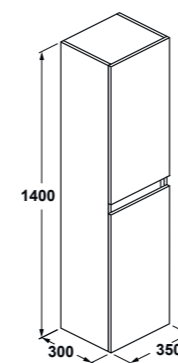

- Inodoro BTW de 65 x 36 cm salida dual + tanque bajo alimentación inferior y asiento fijo **238,7 €**
- Inodoro BTW de 65 x 36 cm salida dual + tanque bajo alimentación lateral y asiento fijo **236,7 €**
- Bidé BTW de 54,5 x 36 cm **72,5 €**
- Existen 2 tipos de asiento fijo, con bisagras cromadas y con caída amortiguada
- Lavabo 62 x 48,5 cm **63,6 €**
- Lavabo 57 x 48,5 cm **58,3 €**
- Lavabo 50,5 x 44 cm **57,3 €**
- Lavabo de encimera de 58,5 x 49,5 cm **68 €**
- Lavamanos de 40 x 35 cm **51,5 €**
- Semipedestal/pedestal **39,4 €**

- Medidas mueble: 80 x 45 cm / 60 x 45 cm
- Cuerpo y frente: tablero melamínico, lacado blanco brillo y negro pino Saboya
- Suspendido con fijaciones a pared
- Dos amplios cajones interiores con cierre amortiguado soft close
- Medidas columna Jade: 35 x 30 x 140 cm
- Dos puertas
- Apertura reversible
- Acabado lacado blanco brillo y negro pino Saboya
- Conjunto completo: mueble Jade + lavabo Smile **desde 295 €**
- Pack completo: mueble Jade + lavabo Smile + espejo + luminaria **desde 370,3 €**
- PVP columna Jade **236,3 €**

IVA NO INCLUIDO EN PRECIOS

AMBAR

Se compone de líneas sobrias y puras que marcan la diferencia con pequeños detalles que imprimen su personalidad.

Destaca la versión compacta de Ambar (60 x 32 cm), que por su tamaño permite aprovechar más metros en el cuarto de baño, e incluso ganar más espacio útil en la cubeta, gracias a tener el orificio para la grifería desplazado.

- Medidas mueble: 60 x 32 / 65 x 42 / 80 x 42 cm
- Cuerpo y frente: Tablero melamínico canteadado PVC, acabado blanco y wengé
- Panel lateral: dos puertas, acabado en aluminio
- Patas opcionales
- Amplio cajón interior dividido en dos compartimentos
- Medidas columna Ambar: 30 x 23,6 x 150 cm
- Dos puertas
- Bisagras self close
- Conjunto completo Ambar: mueble + lavabo **desde 190 €**
- Pack completo Ambar: mueble + lavabo + espejo + luminaria **desde 266 €**
- PVP columna Ambar **160 €**