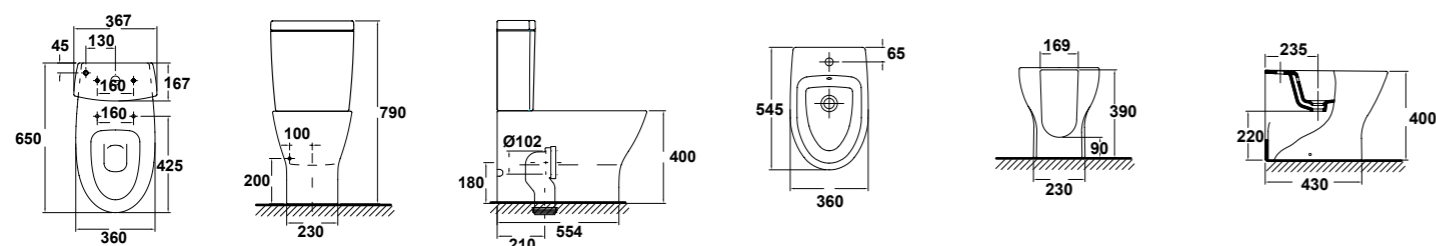

- Inodoro BTW de 65 x 36 cm salida dual + tanque bajo alimentación inferior y asiento fijo **238,7 €**
- Inodoro BTW de 65 x 36 cm salida dual + tanque bajo alimentación lateral y asiento fijo **236,7 €**
- Bidé BTW de 54,5 x 36 cm **72,5 €**
- Existen 2 tipos de asiento fijo, con bisagras cromadas y con caída amortiguada
- Lavabo 62 x 48,5 cm **63,6 €**
- Lavabo 57 x 48,5 cm **58,3 €**
- Lavabo 50,5 x 44 cm **57,3 €**
- Lavabo de encimera de 58,5 x 49,5 cm **68 €**
- Lavamanos de 40 x 35 cm **51,5 €**
- Semipedestal/pedestal **39,4 €**

IVA NO INCLUIDO EN PRECIOS