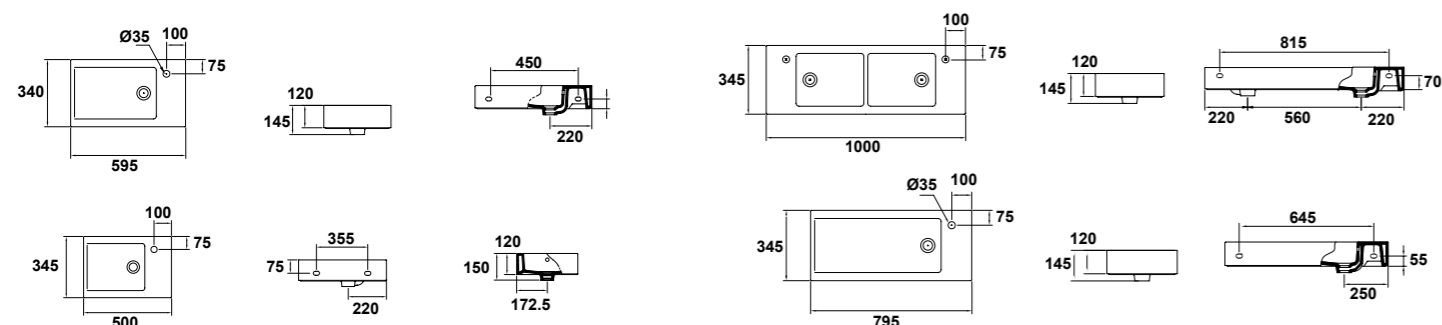

	A	B	C	D
90 x 75 cm.	90	75	800	75
90 x 75 cm. para encastrar	90	75	800	35
100 x 80 cm.	100	88	800	75
100 x 80 cm. para encastrar	100	88	800	35
120 x 80 cm.	120	108	800	75
120 x 80 cm. para encastrar	120	108	800	35
140 x 80 cm.	140	120	800	75
140 x 80 cm. para encastrar	140	120	800	35
160 x 80 cm.	160	148	800	75
160 x 80 cm. para encastrar	160	148	800	35

ELIPSE

Armonía y fluidez bajo la forma del óvalo

- Medidas: 63 x 43 cm
- Instalación: sobre-encimera
- Sin orificio de grifería
- Sin rebosadero
- PVP: 177 €

IVA NO INCLUIDO EN PRECIOS

CUBIC

Lavabo de líneas rectas con cubeta en forma de media luna

- Medidas: 100 x 34,5 cm (doble cubeta) / 80 x 34,5 cm / 60 x 34 cm / 50 x 34,5 cm
- Instalación: sobre mueble, encimera o mural
- Orificio de grifería a la derecha
- Con rebosadero y juego de fijación
- Combinable con muebles Cubic
- PVP: desde 145 €

IVA NO INCLUIDO EN PRECIOS

ZENA

La belleza y funcionalidad de las líneas suaves

- Medidas: 61 x 33 cm
- Instalación: encimera
- Sin orificio de grifería
- Sin rebosadero
- Tapa de desagüe de porcelana
- PVP: 240 €