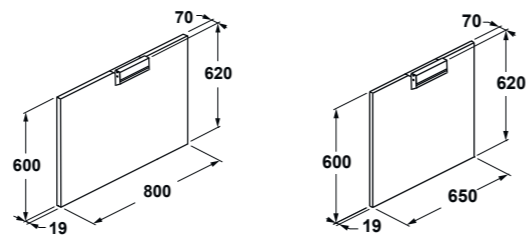

AMBAR

Se compone de líneas sobrias y puras que marcan la diferencia con pequeños detalles que imprimen su personalidad.

Destaca la versión compacta de Ambar (60 x 32 cm), que por su tamaño permite aprovechar más metros en el cuarto de baño, e incluso ganar más espacio útil en la cubeta, gracias a tener el orificio para la grifería desplazado.

- Medidas mueble: 60 x 32 / 65 x 42 / 80 x 42 cm
- Cuerpo y frente: Tablero melamínico canteadado PVC, acabado blanco y wengé
- Panel lateral: dos puertas, acabado en aluminio
- Patas opcionales
- Amplio cajón interior dividido en dos compartimentos
- Medidas columna Ambar: 30 x 23,6 x 150 cm
- Dos puertas
- Bisagras self close
- Conjunto completo Ambar: mueble + lavabo **desde 190 €**
- Pack completo Ambar: mueble + lavabo + espejo + luminaria **desde 266 €**
- PVP columna Ambar **160 €**

IVA NO INCLUIDO EN PRECIOS