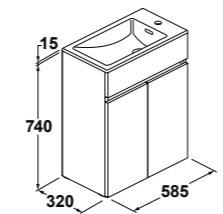

AMBAR

Se compone de líneas sobrias y puras que marcan la diferencia con pequeños detalles que imprimen su personalidad.

Destaca la versión compacta de Ambar (60 x 32 cm), que por su tamaño permite aprovechar más metros en el cuarto de baño, e incluso ganar más espacio útil en la cubeta, gracias a tener el orificio para la grifería desplazado.

- Medidas mueble: 60 x 32 / 65 x 42 / 80 x 42 cm
- Cuerpo y frente: Tablero melamínico canteadado PVC, acabado blanco y wengé
- Panel lateral: dos puertas, acabado en aluminio
- Patas opcionales
- Amplio cajón interior dividido en dos compartimentos
- Medidas columna Ambar: 30 x 23,6 x 150 cm
- Dos puertas
- Bisagras self close
- Conjunto completo Ambar: mueble + lavabo **desde 190 €**
- Pack completo Ambar: mueble + lavabo + espejo + luminaria **desde 266 €**
- PVP columna Ambar **160 €**

IVA NO INCLUIDO EN PRECIOS