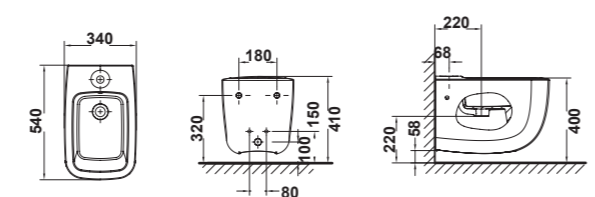

EOS

La colección Eos destaca por la síntesis de formas, que se caracterizan por la amplia variedad de geometrías de sus lavabos de sobre-encimera. La serie se completa con sus propios sanitarios, diseñados en 2 versiones, suspendida y BTW.

- Inodoro BTW compact de 60 x 34 cm. salida dual + tanque bajo + asiento fijo **desde 480 €**
- Bidé BTW de 54 x 34 cm. **172 €**
- Inodoro suspendido de 54 x 34 cm. salida horizontal + asiento fijo **desde 325 €**
- Bidé suspendido de 54 x 34 cm. **236 €**
- Existen 2 tipos de asiento fijo, uno de ellos con caída amortiguada
- Tapa bidé opcional
- Lavabo sobre-encimera de 60 x 40 cm. rectangular **175 €**
- Lavabo sobre-encimera 59,3 x 39,5 cm. rectangular **150 €**
- Lavabo sobre-encimera 59,3 x 39,5 cm. ovalado **150 €**
- Lavabo sobre-encimera 39,5 x 39,5 cm. cuadrado **115 €**
- Lavabo sobre-encimera 39,5 cm. circular **105 €**

IVA NO INCLUIDO EN PRECIOS