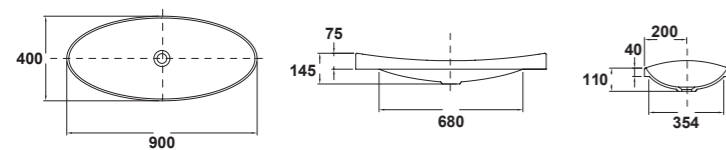

- Inodoro BTW compact de 60 x 37 cm. salida dual + tanque bajo + asiento fijo **desde 384,1 €**
- Bidé BTW de 55 x 37 cm. **142,5 €**
- Inodoro suspendido de 54 x 34 cm. salida horizontal + asiento fijo **desde 270,2 €**
- Bidé suspendido de 54 x 34 cm. **175,8 €**
- Existen 2 tipos de asiento fijo, uno de ellos con caída amortiguada
- Tapa bidé opcional
- Lavabo encimera de 120 x 35 cm. doble cubeta **500 €**
- Lavabo encimera 90 x 40 cm. **310 €**
- Lavabo encimera 65 x 35 cm. **220 €**

IVA NO INCLUIDO EN PRECIOS

Lavabos KLEA

Lavabos prácticos y funcionales de formas planas que destacan por su gran tamaño y versatilidad. Existe un modelo de doble cubeta, ideal para parejas o familias numerosas.

- Medidas: 120 x 35 cm con doble cubeta
- Instalación: encimera
- Sin orificio grifería
- Sin rebosadero
- Plantilla de corte 51 x 32 cm cada cubeta
- PVP: 500 €

IVA NO INCLUIDO EN PRECIOS

- Medidas: 90 x 40 cm
- Instalación: encimera
- Sin orificio grifería
- Sin rebosadero
- Plantilla de corte 74 x 37 cm
- PVP: 310 €

IVA NO INCLUIDO EN PRECIOS

- Medidas: 65 x 35 cm
- Instalación: encimera
- Sin orificio grifería
- Sin rebosadero
- Plantilla de corte 32 x 53 cm
- PVP: 220 €

IVA NO INCLUIDO EN PRECIOS

Gala finaliza su cambio de imagen