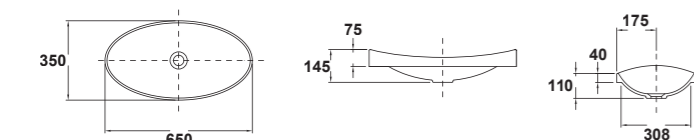

- Medidas: 120 x 35 cm con doble cubeta
- Instalación: encimera
- Sin orificio grifería
- Sin rebosadero
- Plantilla de corte 51 x 32 cm cada cubeta
- PVP: 500 €

IVA NO INCLUIDO EN PRECIOS

- Medidas: 90 x 40 cm
- Instalación: encimera
- Sin orificio grifería
- Sin rebosadero
- Plantilla de corte 74 x 37 cm
- PVP: 310 €

IVA NO INCLUIDO EN PRECIOS

- Medidas: 65 x 35 cm
- Instalación: encimera
- Sin orificio grifería
- Sin rebosadero
- Plantilla de corte 32 x 53 cm
- PVP: 220 €

IVA NO INCLUIDO EN PRECIOS

Gala finaliza su cambio de imagen