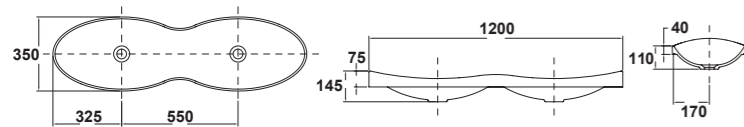

- Inodoro BTW compact de 60 x 37 cm. salida dual + tanque bajo + asiento fijo **desde 384,1 €**
- Bidé BTW de 55 x 37 cm. **142,5 €**
- Inodoro suspendido de 54 x 34 cm. salida horizontal + asiento fijo **desde 270,2 €**
- Bidé suspendido de 54 x 34 cm. **175,8 €**
- Existen 2 tipos de asiento fijo, uno de ellos con caída amortiguada
- Tapa bidé opcional
- Lavabo encimera de 120 x 35 cm. doble cubeta **500 €**
- Lavabo encimera 90 x 40 cm. **310 €**
- Lavabo encimera 65 x 35 cm. **220 €**

IVA NO INCLUIDO EN PRECIOS

Lavabos KLEA

Lavabos prácticos y funcionales de formas planas que destacan por su gran tamaño y versatilidad. Existe un modelo de doble cubeta, ideal para parejas o familias numerosas.

- Medidas: 120 x 35 cm con doble cubeta
- Instalación: encimera
- Sin orificio grifería
- Sin rebosadero
- Plantilla de corte 51 x 32 cm cada cubeta
- PVP: 500 €

IVA NO INCLUIDO EN PRECIOS

- Medidas: 90 x 40 cm
- Instalación: encimera
- Sin orificio grifería
- Sin rebosadero
- Plantilla de corte 74 x 37 cm
- PVP: 310 €

IVA NO INCLUIDO EN PRECIOS

- Medidas: 65 x 35 cm
- Instalación: encimera
- Sin orificio grifería
- Sin rebosadero
- Plantilla de corte 32 x 53 cm
- PVP: 220 €

IVA NO INCLUIDO EN PRECIOS

Gala finaliza su cambio de imagen