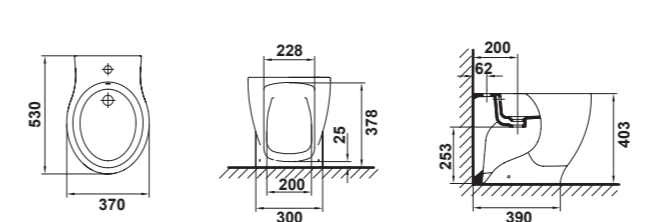

EOS

La colección Eos destaca por la síntesis de formas, que se caracterizan por la amplia variedad de geometrías de sus lavabos de sobre-encimera. La serie se completa con sus propios sanitarios, diseñados en 2 versiones, suspendida y BTW.

- Inodoro BTW compact de 60 x 34 cm. salida dual + tanque bajo + asiento fijo **desde 480 €**
- Bidé BTW de 54 x 34 cm. **172 €**
- Inodoro suspendido de 54 x 34 cm. salida horizontal + asiento fijo **desde 325 €**
- Bidé suspendido de 54 x 34 cm. **236 €**
- Existen 2 tipos de asiento fijo, uno de ellos con caída amortiguada
- Tapa bidé opcional
- Lavabo sobre-encimera de 60 x 40 cm. rectangular **175 €**
- Lavabo sobre-encimera 59,3 x 39,5 cm. rectangular **150 €**
- Lavabo sobre-encimera 59,3 x 39,5 cm. ovalado **150 €**
- Lavabo sobre-encimera 39,5 x 39,5 cm. cuadrado **115 €**
- Lavabo sobre-encimera 39,5 cm. circular **105 €**

IVA NO INCLUIDO EN PRECIOS