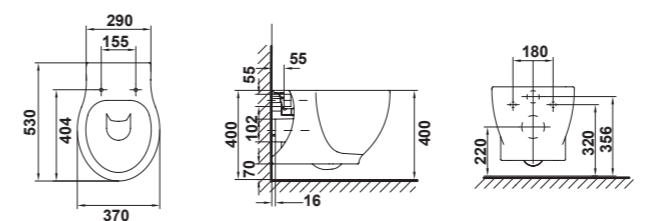

EOS

La colección Eos destaca por la síntesis de formas, que se caracterizan por la amplia variedad de geometrías de sus lavabos de sobre-encimera. La serie se completa con sus propios sanitarios, diseñados en 2 versiones, suspendida y BTW.

- Inodoro BTW compact de 60 x 34 cm. salida dual + tanque bajo + asiento fijo **desde 480 €**
- Bidé BTW de 54 x 34 cm. **172 €**
- Inodoro suspendido de 54 x 34 cm. salida horizontal + asiento fijo **desde 325 €**
- Bidé suspendido de 54 x 34 cm. **236 €**
- Existen 2 tipos de asiento fijo, uno de ellos con caída amortiguada
- Tapa bidé opcional
- Lavabo sobre-encimera de 60 x 40 cm. rectangular **175 €**
- Lavabo sobre-encimera 59,3 x 39,5 cm. rectangular **150 €**
- Lavabo sobre-encimera 59,3 x 39,5 cm. ovalado **150 €**
- Lavabo sobre-encimera 39,5 x 39,5 cm. cuadrado **115 €**
- Lavabo sobre-encimera 39,5 cm. circular **105 €**

IVA NO INCLUIDO EN PRECIOS