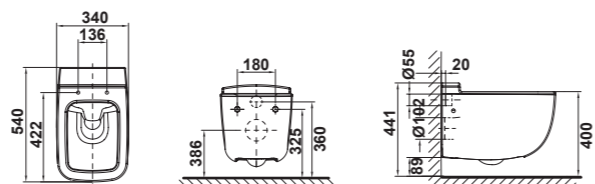

EOS

La colección Eos destaca por la síntesis de formas, que se caracterizan por la amplia variedad de geometrías de sus lavabos de sobre-encimera. La serie se completa con sus propios sanitarios, diseñados en 2 versiones, suspendida y BTW.

- Inodoro BTW compact de 60 x 34 cm. salida dual + tanque bajo + asiento fijo **desde 480 €**
- Bidé BTW de 54 x 34 cm. **172 €**
- Inodoro suspendido de 54 x 34 cm. salida horizontal + asiento fijo **desde 325 €**
- Bidé suspendido de 54 x 34 cm. **236 €**
- Existen 2 tipos de asiento fijo, uno de ellos con caída amortiguada
- Tapa bidé opcional
- Lavabo sobre-encimera de 60 x 40 cm. rectangular **175 €**
- Lavabo sobre-encimera 59,3 x 39,5 cm. rectangular **150 €**
- Lavabo sobre-encimera 59,3 x 39,5 cm. ovalado **150 €**
- Lavabo sobre-encimera 39,5 x 39,5 cm. cuadrado **115 €**
- Lavabo sobre-encimera 39,5 cm. circular **105 €**

IVA NO INCLUIDO EN PRECIOS