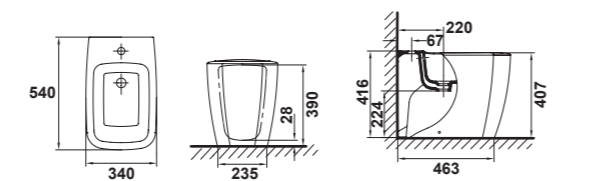

EOS

La colección Eos destaca por la síntesis de formas, que se caracterizan por la amplia variedad de geometrías de sus lavabos de sobre-encimera. La serie se completa con sus propios sanitarios, diseñados en 2 versiones, suspendida y BTW.

- Inodoro BTW compact de 60 x 34 cm. salida dual + tanque bajo + asiento fijo **desde 480 €**
- Bidé BTW de 54 x 34 cm. **172 €**
- Inodoro suspendido de 54 x 34 cm. salida horizontal + asiento fijo **desde 325 €**
- Bidé suspendido de 54 x 34 cm. **236 €**
- Existen 2 tipos de asiento fijo, uno de ellos con caída amortiguada
- Tapa bidé opcional
- Lavabo sobre-encimera de 60 x 40 cm. rectangular **175 €**
- Lavabo sobre-encimera 59,3 x 39,5 cm. rectangular **150 €**
- Lavabo sobre-encimera 59,3 x 39,5 cm. ovalado **150 €**
- Lavabo sobre-encimera 39,5 x 39,5 cm. cuadrado **115 €**
- Lavabo sobre-encimera 39,5 cm. circular **105 €**

IVA NO INCLUIDO EN PRECIOS