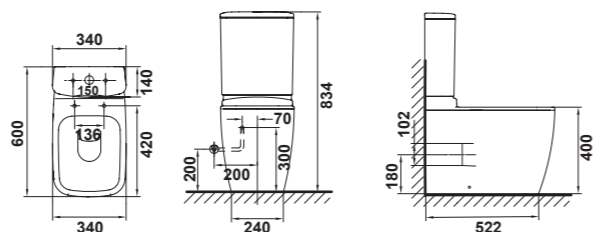

EOS

La colección Eos destaca por la síntesis de formas, que se caracterizan por la amplia variedad de geometrías de sus lavabos de sobre-encimera. La serie se completa con sus propios sanitarios, diseñados en 2 versiones, suspendida y BTW.

- Inodoro BTW compact de 60 x 34 cm. salida dual + tanque bajo + asiento fijo **desde 480 €**
- Bidé BTW de 54 x 34 cm. **172 €**
- Inodoro suspendido de 54 x 34 cm. salida horizontal + asiento fijo **desde 325 €**
- Bidé suspendido de 54 x 34 cm. **236 €**
- Existen 2 tipos de asiento fijo, uno de ellos con caída amortiguada
- Tapa bidé opcional
- Lavabo sobre-encimera de 60 x 40 cm. rectangular **175 €**
- Lavabo sobre-encimera 59,3 x 39,5 cm. rectangular **150 €**
- Lavabo sobre-encimera 59,3 x 39,5 cm. ovalado **150 €**
- Lavabo sobre-encimera 39,5 x 39,5 cm. cuadrado **115 €**
- Lavabo sobre-encimera 39,5 cm. circular **105 €**

IVA NO INCLUIDO EN PRECIOS