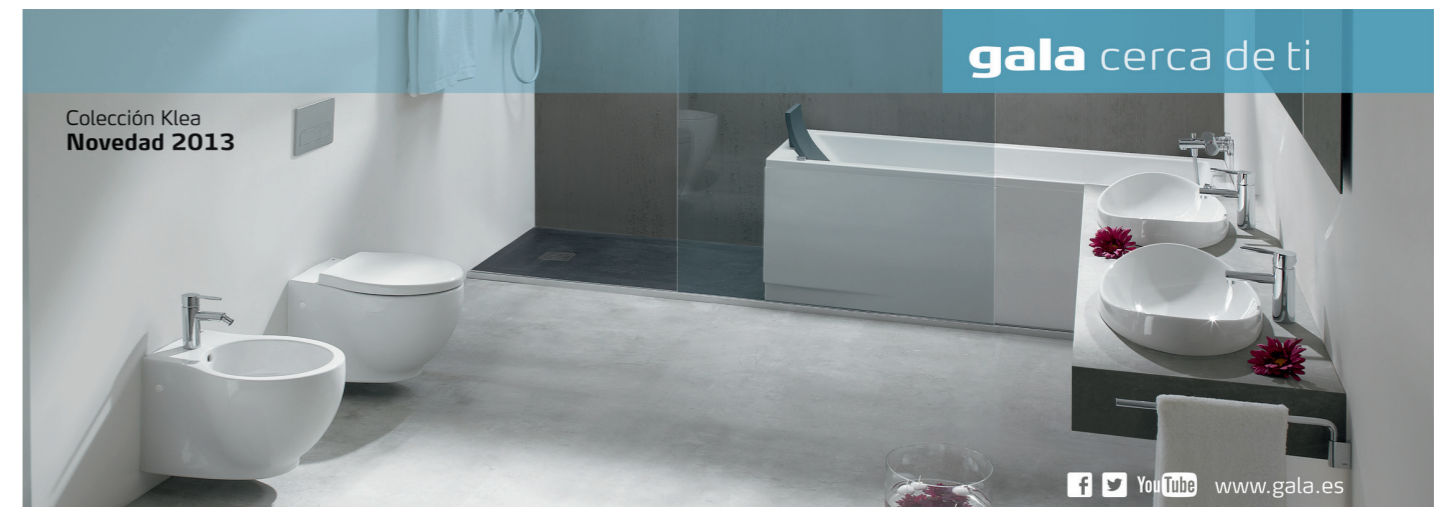

IVA NO INCLUIDO EN PRECIOS

Lavabos KLEA

Lavabos prácticos y funcionales de formas planas que destacan por su gran tamaño y versatilidad. Existe un modelo de doble cubeta, ideal para parejas o familias numerosas.

IVA NO INCLUIDO EN PRECIOS

- Medidas: 65 x 35 cm
- Instalación: encimera
- Sin orificio grifería
- Sin rebosadero
- Plantilla de corte 32 x 53 cm
- PVP: 220 €

IVA NO INCLUIDO EN PRECIOS

Gala finaliza su cambio de imagen

Lanzamiento del primer catálogo de cerámica plana de Gala

Gala estrena su Catálogo de Cerámica Plana, donde recopila con todo detalle sus nuevas colecciones para pavimento y revestimiento diseñadas para todos los espacios, como cuartos de baños, cocinas, living, exteriores y todo tipo de proyectos.