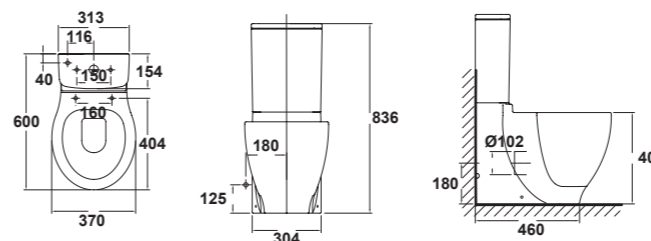

EOS

La colección Eos destaca por la síntesis de formas, que se caracterizan por la amplia variedad de geometrías de sus lavabos de sobre-encimera. La serie se completa con sus propios sanitarios, diseñados en 2 versiones, suspendida y BTW.

- Inodoro BTW compact de 60 x 34 cm. salida dual + tanque bajo + asiento fijo **desde 480 €**
- Bidé BTW de 54 x 34 cm. **172 €**
- Inodoro suspendido de 54 x 34 cm. salida horizontal + asiento fijo **desde 325 €**
- Bidé suspendido de 54 x 34 cm. **236 €**
- Existen 2 tipos de asiento fijo, uno de ellos con caída amortiguada
- Tapa bidé opcional
- Lavabo sobre-encimera de 60 x 40 cm. rectangular **175 €**
- Lavabo sobre-encimera 59,3 x 39,5 cm. rectangular **150 €**
- Lavabo sobre-encimera 59,3 x 39,5 cm. ovalado **150 €**
- Lavabo sobre-encimera 39,5 x 39,5 cm. cuadrado **115 €**
- Lavabo sobre-encimera 39,5 cm. circular **105 €**

IVA NO INCLUIDO EN PRECIOS