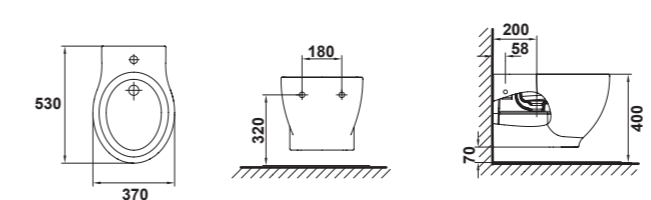

EOS

La colección Eos destaca por la síntesis de formas, que se caracterizan por la amplia variedad de geometrías de sus lavabos de sobre-encimera. La serie se completa con sus propios sanitarios, diseñados en 2 versiones, suspendida y BTW.

- Inodoro BTW compact de 60 x 34 cm. salida dual + tanque bajo + asiento fijo **desde 480 €**
- Bidé BTW de 54 x 34 cm. **172 €**
- Inodoro suspendido de 54 x 34 cm. salida horizontal + asiento fijo **desde 325 €**
- Bidé suspendido de 54 x 34 cm. **236 €**
- Existen 2 tipos de asiento fijo, uno de ellos con caída amortiguada
- Tapa bidé opcional
- Lavabo sobre-encimera de 60 x 40 cm. rectangular **175 €**
- Lavabo sobre-encimera 59,3 x 39,5 cm. rectangular **150 €**
- Lavabo sobre-encimera 59,3 x 39,5 cm. ovalado **150 €**
- Lavabo sobre-encimera 39,5 x 39,5 cm. cuadrado **115 €**
- Lavabo sobre-encimera 39,5 cm. circular **105 €**

IVA NO INCLUIDO EN PRECIOS