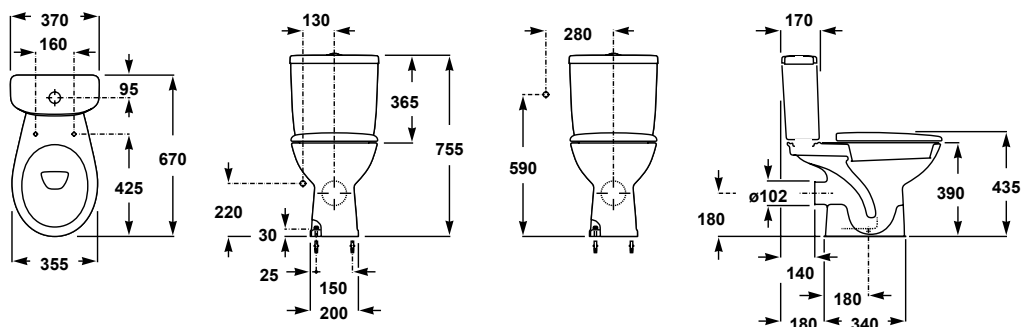

13,9 kg / 40 unidades palet

**57430** Pedestal 32,5€

8,8 kg / 40 unidades palet

**57432** Semipedestal 32,5€

6,5 kg / 48 unidades palet

“Proyectos  
actuales con  
un diseño  
atractivo”

<b>57010</b>	Lavabo de 50 x 40 cm con rebosadero y juego de fijación 12 kg / 40 unidades palet	47,7€
<b>57430</b>	Pedestal 8,8 kg / 40 unidades palet	32,5€
<b>57432</b>	Semipedestal 6,5 kg / 48 unidades palet	32,5€

57150	Inodoro de 67 x 35,5 cm con salida vertical y juego de anclaje 17,9 kg / 40 unidades palet	69,2€
57540	Tanque bajo con tapa y mecanismo de doble pulsador 6/3 litros Alimentación inferior izquierda 9,9 kg / 40 unidades palet	92,4€
57545	Tanque bajo con tapa y mecanismo de doble pulsador 6/3 litros Alimentación lateral 9,9 kg / 40 unidades palet	92,4€
51374	Asiento fijo PP	27,8€
51375	Asiento con caída amortiguada PP	42,6€
	Conjunto inodoro completo*	189,4€

\*El conjunto inodoro completo está formado por inodoro para tanque bajo, tanque completo con mecanismo de doble pulsador y asiento fijo PP.

57180	Inodoro de 67 x 35,5 cm con salida horizontal y juego de anclaje 17,4 kg / 40 unidades palet	69,2€
57540	Tanque bajo con tapa y mecanismo de doble pulsador 6/3 litros Alimentación inferior izquierda 9,9 kg / 40 unidades palet	92,4€
57545	Tanque bajo con tapa y mecanismo de doble pulsador 6/3 litros Alimentación lateral 9,9 kg / 40 unidades palet	92,4€
51374	Asiento fijo PP	27,8€
51375	Asiento con caída amortiguada PP	42,6€
	Conjunto inodoro completo*	189,4€

\*El conjunto inodoro completo está formado por inodoro para tanque bajo, tanque completo con mecanismo de doble pulsador y asiento fijo PP.

57360

Bidé de 53 x 35,5 cm con juego de anclaje  
14,6 kg / 40 unidades palet