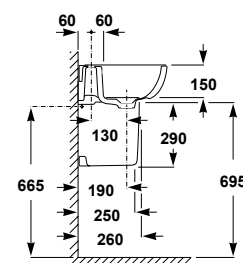

13,9 kg / 40 unidades palet

**57430** Pedestal 32,5€

8,8 kg / 40 unidades palet

**57432** Semipedestal 32,5€

6,5 kg / 48 unidades palet

“Proyectos  
actuales con  
un diseño  
atractivo”

<b>57010</b>	Lavabo de 50 x 40 cm con rebosadero y juego de fijación 12 kg / 40 unidades palet	47,7€
<b>57430</b>	Pedestal 8,8 kg / 40 unidades palet	32,5€
<b>57432</b>	Semipedestal 6,5 kg / 48 unidades palet	32,5€

57150	Inodoro de 67 x 35,5 cm con salida vertical y juego de anclaje 17,9 kg / 40 unidades palet	69,2€
57540	Tanque bajo con tapa y mecanismo de doble pulsador 6/3 litros Alimentación inferior izquierda 9,9 kg / 40 unidades palet	92,4€
57545	Tanque bajo con tapa y mecanismo de doble pulsador 6/3 litros Alimentación lateral 9,9 kg / 40 unidades palet	92,4€
51374	Asiento fijo PP	27,8€
51375	Asiento con caída amortiguada PP	42,6€
	Conjunto inodoro completo*	189,4€

\*El conjunto inodoro completo está formado por inodoro para tanque bajo, tanque completo con mecanismo de doble pulsador y asiento fijo PP.

57180	Inodoro de 67 x 35,5 cm con salida horizontal y juego de anclaje 17,4 kg / 40 unidades palet	69,2€
57540	Tanque bajo con tapa y mecanismo de doble pulsador 6/3 litros Alimentación inferior izquierda 9,9 kg / 40 unidades palet	92,4€
57545	Tanque bajo con tapa y mecanismo de doble pulsador 6/3 litros Alimentación lateral 9,9 kg / 40 unidades palet	92,4€
51374	Asiento fijo PP	27,8€
51375	Asiento con caída amortiguada PP	42,6€
	Conjunto inodoro completo*	189,4€