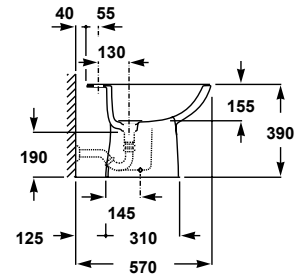

57150	Inodoro de 67 x 35,5 cm con salida vertical y juego de anclaje 17,9 kg / 40 unidades palet	69,2€
57540	Tanque bajo con tapa y mecanismo de doble pulsador 6/3 litros Alimentación inferior izquierda 9,9 kg / 40 unidades palet	92,4€
57545	Tanque bajo con tapa y mecanismo de doble pulsador 6/3 litros Alimentación lateral 9,9 kg / 40 unidades palet	92,4€
51374	Asiento fijo PP	27,8€
51375	Asiento con caída amortiguada PP	42,6€
	Conjunto inodoro completo*	189,4€

\*El conjunto inodoro completo está formado por inodoro para tanque bajo, tanque completo con mecanismo de doble pulsador y asiento fijo PP.

57180	Inodoro de 67 x 35,5 cm con salida horizontal y juego de anclaje 17,4 kg / 40 unidades palet	69,2€
57540	Tanque bajo con tapa y mecanismo de doble pulsador 6/3 litros Alimentación inferior izquierda 9,9 kg / 40 unidades palet	92,4€
57545	Tanque bajo con tapa y mecanismo de doble pulsador 6/3 litros Alimentación lateral 9,9 kg / 40 unidades palet	92,4€
51374	Asiento fijo PP	27,8€
51375	Asiento con caída amortiguada PP	42,6€
	Conjunto inodoro completo*	189,4€

\*El conjunto inodoro completo está formado por inodoro para tanque bajo, tanque completo con mecanismo de doble pulsador y asiento fijo PP.

57360

Bidé de 53 x 35,5 cm con juego de anclaje  
14,6 kg / 40 unidades palet