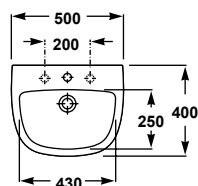

13,9 kg / 40 unidades palet

**57430** Pedestal 32,5€

8,8 kg / 40 unidades palet

**57432** Semipedestal 32,5€

6,5 kg / 48 unidades palet

“Proyectos  
actuales con  
un diseño  
atractivo”

<b>57010</b>	Lavabo de 50 x 40 cm con rebosadero y juego de fijación 12 kg / 40 unidades palet	47,7€
<b>57430</b>	Pedestal 8,8 kg / 40 unidades palet	32,5€
<b>57432</b>	Semipedestal 6,5 kg / 48 unidades palet	32,5€

57150	Inodoro de 67 x 35,5 cm con salida vertical y juego de anclaje 17,9 kg / 40 unidades palet	69,2€
57540	Tanque bajo con tapa y mecanismo de doble pulsador 6/3 litros Alimentación inferior izquierda 9,9 kg / 40 unidades palet	92,4€
57545	Tanque bajo con tapa y mecanismo de doble pulsador 6/3 litros Alimentación lateral 9,9 kg / 40 unidades palet	92,4€
51374	Asiento fijo PP	27,8€
51375	Asiento con caída amortiguada PP	42,6€
	Conjunto inodoro completo*	189,4€

\*El conjunto inodoro completo está formado por inodoro para tanque bajo, tanque completo con mecanismo de doble pulsador y asiento fijo PP.

57180	Inodoro de 67 x 35,5 cm con salida horizontal y juego de anclaje 17,4 kg / 40 unidades palet	69,2€
57540	Tanque bajo con tapa y mecanismo de doble pulsador 6/3 litros Alimentación inferior izquierda 9,9 kg / 40 unidades palet	92,4€
57545	Tanque bajo con tapa y mecanismo de doble pulsador 6/3 litros Alimentación lateral 9,9 kg / 40 unidades palet	92,4€
51374	Asiento fijo PP	27,8€
51375	Asiento con caída amortiguada PP	42,6€
	Conjunto inodoro completo*	189,4€