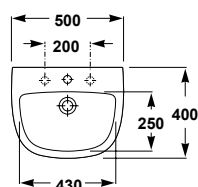

13,9 kg / 40 unidades palet

**57430** Pedestal 32,5€

8,8 kg / 40 unidades palet

**57432** Semipedestal 32,5€

6,5 kg / 48 unidades palet

“Proyectos  
actuales con  
un diseño  
atractivo”

<b>57010</b>	Lavabo de 50 x 40 cm con rebosadero y juego de fijación 12 kg / 40 unidades palet	47,7€
<b>57430</b>	Pedestal 8,8 kg / 40 unidades palet	32,5€
<b>57432</b>	Semipedestal 6,5 kg / 48 unidades palet	32,5€

57150	Inodoro de 67 x 35,5 cm con salida vertical y juego de anclaje 17,9 kg / 40 unidades palet	69,2€
57540	Tanque bajo con tapa y mecanismo de doble pulsador 6/3 litros Alimentación inferior izquierda 9,9 kg / 40 unidades palet	92,4€
57545	Tanque bajo con tapa y mecanismo de doble pulsador 6/3 litros Alimentación lateral 9,9 kg / 40 unidades palet	92,4€
51374	Asiento fijo PP	27,8€
51375	Asiento con caída amortiguada PP	42,6€
	Conjunto inodoro completo*	189,4€

\*El conjunto inodoro completo está formado por inodoro para tanque bajo, tanque completo con mecanismo de doble pulsador y asiento fijo PP.

57180	Inodoro de 67 x 35,5 cm con salida horizontal y juego de anclaje 17,4 kg / 40 unidades palet	69,2€
57540	Tanque bajo con tapa y mecanismo de doble pulsador 6/3 litros Alimentación inferior izquierda 9,9 kg / 40 unidades palet	92,4€
57545	Tanque bajo con tapa y mecanismo de doble pulsador 6/3 litros Alimentación lateral 9,9 kg / 40 unidades palet	92,4€
51374	Asiento fijo PP	27,8€
51375	Asiento con caída amortiguada PP	42,6€
	Conjunto inodoro completo*	189,4€