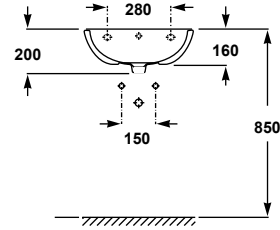

# LIZZ

COLECCIÓN

“Diseño  
versátil  
y funcional”

**57030** Lavabo de 60x45 cm con rebosadero y juego de fijación 53,0€

**Novedad**

16 kg / 40 unidades palet  
Disponibilidad 2º trimestre

**57020** Lavabo de 55 x 45 cm con rebosadero y juego de fijación 48,4€

13,9 kg / 40 unidades palet

**57430** Pedestal 32,5€

8,8 kg / 40 unidades palet

**57432** Semipedestal 32,5€

6,5 kg / 48 unidades palet

“Proyectos  
actuales con  
un diseño  
atractivo”

<b>57010</b>	Lavabo de 50 x 40 cm con rebosadero y juego de fijación 12 kg / 40 unidades palet	47,7€
<b>57430</b>	Pedestal 8,8 kg / 40 unidades palet	32,5€
<b>57432</b>	Semipedestal 6,5 kg / 48 unidades palet	32,5€

57150	Inodoro de 67 x 35,5 cm con salida vertical y juego de anclaje 17,9 kg / 40 unidades palet	69,2€
57540	Tanque bajo con tapa y mecanismo de doble pulsador 6/3 litros Alimentación inferior izquierda 9,9 kg / 40 unidades palet	92,4€
57545	Tanque bajo con tapa y mecanismo de doble pulsador 6/3 litros Alimentación lateral 9,9 kg / 40 unidades palet	92,4€
51374	Asiento fijo PP	27,8€
51375	Asiento con caída amortiguada PP	42,6€
	Conjunto inodoro completo*	189,4€

\*El conjunto inodoro completo está formado por inodoro para tanque bajo, tanque completo con mecanismo de doble pulsador y asiento fijo PP.

57180	Inodoro de 67 x 35,5 cm con salida horizontal y juego de anclaje 17,4 kg / 40 unidades palet	69,2€
57540	Tanque bajo con tapa y mecanismo de doble pulsador 6/3 litros Alimentación inferior izquierda 9,9 kg / 40 unidades palet	92,4€
57545	Tanque bajo con tapa y mecanismo de doble pulsador 6/3 litros Alimentación lateral 9,9 kg / 40 unidades palet	92,4€
51374	Asiento fijo PP	27,8€
51375	Asiento con caída amortiguada PP	42,6€
	Conjunto inodoro completo*	189,4€