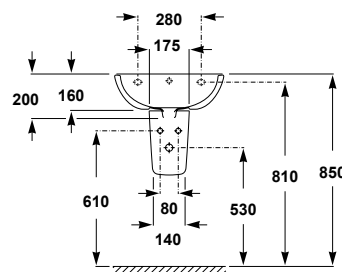

13,9 kg / 40 unidades palet

**57430** Pedestal 32,5€

8,8 kg / 40 unidades palet

**57432** Semipedestal 32,5€

6,5 kg / 48 unidades palet

“Proyectos  
actuales con  
un diseño  
atractivo”

<b>57010</b>	Lavabo de 50 x 40 cm con rebosadero y juego de fijación 12 kg / 40 unidades palet	47,7€
<b>57430</b>	Pedestal 8,8 kg / 40 unidades palet	32,5€
<b>57432</b>	Semipedestal 6,5 kg / 48 unidades palet	32,5€

57150	Inodoro de 67 x 35,5 cm con salida vertical y juego de anclaje 17,9 kg / 40 unidades palet	69,2€
57540	Tanque bajo con tapa y mecanismo de doble pulsador 6/3 litros Alimentación inferior izquierda 9,9 kg / 40 unidades palet	92,4€
57545	Tanque bajo con tapa y mecanismo de doble pulsador 6/3 litros Alimentación lateral 9,9 kg / 40 unidades palet	92,4€
51374	Asiento fijo PP	27,8€
51375	Asiento con caída amortiguada PP	42,6€
	Conjunto inodoro completo*	189,4€

\*El conjunto inodoro completo está formado por inodoro para tanque bajo, tanque completo con mecanismo de doble pulsador y asiento fijo PP.

57180	Inodoro de 67 x 35,5 cm con salida horizontal y juego de anclaje 17,4 kg / 40 unidades palet	69,2€
57540	Tanque bajo con tapa y mecanismo de doble pulsador 6/3 litros Alimentación inferior izquierda 9,9 kg / 40 unidades palet	92,4€
57545	Tanque bajo con tapa y mecanismo de doble pulsador 6/3 litros Alimentación lateral 9,9 kg / 40 unidades palet	92,4€
51374	Asiento fijo PP	27,8€
51375	Asiento con caída amortiguada PP	42,6€
	Conjunto inodoro completo*	189,4€