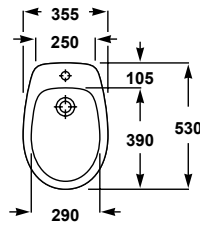

13,9 kg / 40 unidades palet

**57430** Pedestal 32,5€

8,8 kg / 40 unidades palet

**57432** Semipedestal 32,5€

6,5 kg / 48 unidades palet

“Proyectos  
actuales con  
un diseño  
atractivo”

<b>57010</b>	Lavabo de 50 x 40 cm con rebosadero y juego de fijación 12 kg / 40 unidades palet	47,7€
<b>57430</b>	Pedestal 8,8 kg / 40 unidades palet	32,5€
<b>57432</b>	Semipedestal 6,5 kg / 48 unidades palet	32,5€

57150	Inodoro de 67 x 35,5 cm con salida vertical y juego de anclaje 17,9 kg / 40 unidades palet	69,2€
57540	Tanque bajo con tapa y mecanismo de doble pulsador 6/3 litros Alimentación inferior izquierda 9,9 kg / 40 unidades palet	92,4€
57545	Tanque bajo con tapa y mecanismo de doble pulsador 6/3 litros Alimentación lateral 9,9 kg / 40 unidades palet	92,4€
51374	Asiento fijo PP	27,8€
51375	Asiento con caída amortiguada PP	42,6€
	Conjunto inodoro completo*	189,4€

\*El conjunto inodoro completo está formado por inodoro para tanque bajo, tanque completo con mecanismo de doble pulsador y asiento fijo PP.

57180	Inodoro de 67 x 35,5 cm con salida horizontal y juego de anclaje 17,4 kg / 40 unidades palet	69,2€
57540	Tanque bajo con tapa y mecanismo de doble pulsador 6/3 litros Alimentación inferior izquierda 9,9 kg / 40 unidades palet	92,4€
57545	Tanque bajo con tapa y mecanismo de doble pulsador 6/3 litros Alimentación lateral 9,9 kg / 40 unidades palet	92,4€
51374	Asiento fijo PP	27,8€
51375	Asiento con caída amortiguada PP	42,6€
	Conjunto inodoro completo*	189,4€

\*El conjunto inodoro completo está formado por inodoro para tanque bajo, tanque completo con mecanismo de doble pulsador y asiento fijo PP.

57360

Bidé de 53 x 35,5 cm con juego de anclaje  
14,6 kg / 40 unidades palet