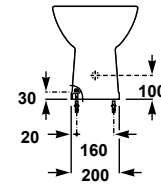

57150	Inodoro de 67 x 35,5 cm con salida vertical y juego de anclaje 17,9 kg / 40 unidades palet	69,2€
57540	Tanque bajo con tapa y mecanismo de doble pulsador 6/3 litros Alimentación inferior izquierda 9,9 kg / 40 unidades palet	92,4€
57545	Tanque bajo con tapa y mecanismo de doble pulsador 6/3 litros Alimentación lateral 9,9 kg / 40 unidades palet	92,4€
51374	Asiento fijo PP	27,8€
51375	Asiento con caída amortiguada PP	42,6€
	Conjunto inodoro completo*	189,4€

\*El conjunto inodoro completo está formado por inodoro para tanque bajo, tanque completo con mecanismo de doble pulsador y asiento fijo PP.

57180	Inodoro de 67 x 35,5 cm con salida horizontal y juego de anclaje 17,4 kg / 40 unidades palet	69,2€
57540	Tanque bajo con tapa y mecanismo de doble pulsador 6/3 litros Alimentación inferior izquierda 9,9 kg / 40 unidades palet	92,4€
57545	Tanque bajo con tapa y mecanismo de doble pulsador 6/3 litros Alimentación lateral 9,9 kg / 40 unidades palet	92,4€
51374	Asiento fijo PP	27,8€
51375	Asiento con caída amortiguada PP	42,6€
	Conjunto inodoro completo*	189,4€

\*El conjunto inodoro completo está formado por inodoro para tanque bajo, tanque completo con mecanismo de doble pulsador y asiento fijo PP.

57360

Bidé de 53 x 35,5 cm con juego de anclaje  
14,6 kg / 40 unidades palet