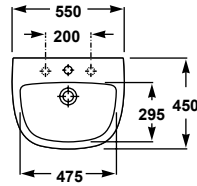

# LIZZ

COLECCIÓN

“Diseño  
versátil  
y funcional”

**57030** Lavabo de 60x45 cm con rebosadero y juego de fijación 53,0€

**Novedad**

16 kg / 40 unidades palet  
Disponibilidad 2º trimestre

**57020** Lavabo de 55 x 45 cm con rebosadero y juego de fijación 48,4€

13,9 kg / 40 unidades palet

**57430** Pedestal 32,5€

8,8 kg / 40 unidades palet

**57432** Semipedestal 32,5€

6,5 kg / 48 unidades palet

“Proyectos  
actuales con  
un diseño  
atractivo”

<b>57010</b>	Lavabo de 50 x 40 cm con rebosadero y juego de fijación 12 kg / 40 unidades palet	47,7€
<b>57430</b>	Pedestal 8,8 kg / 40 unidades palet	32,5€
<b>57432</b>	Semipedestal 6,5 kg / 48 unidades palet	32,5€

57150	Inodoro de 67 x 35,5 cm con salida vertical y juego de anclaje 17,9 kg / 40 unidades palet	69,2€
57540	Tanque bajo con tapa y mecanismo de doble pulsador 6/3 litros Alimentación inferior izquierda 9,9 kg / 40 unidades palet	92,4€
57545	Tanque bajo con tapa y mecanismo de doble pulsador 6/3 litros Alimentación lateral 9,9 kg / 40 unidades palet	92,4€
51374	Asiento fijo PP	27,8€
51375	Asiento con caída amortiguada PP	42,6€
	Conjunto inodoro completo*	189,4€