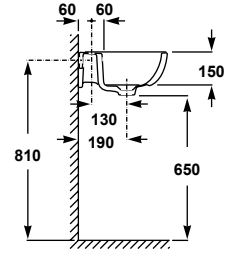

“Diseño
versátil
y funcional”

57030 Lavabo de 60x45 cm con rebosadero y juego de fijación 53,0€

Novedad

16 kg / 40 unidades palet
Disponibilidad 2º trimestre

57020 Lavabo de 55 x 45 cm con rebosadero y juego de fijación 48,4€

13,9 kg / 40 unidades palet

57430 Pedestal 32,5€

8,8 kg / 40 unidades palet

57432 Semipedestal 32,5€

6,5 kg / 48 unidades palet