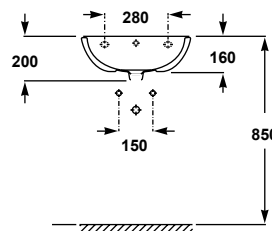

13,9 kg / 40 unidades palet

**57430** Pedestal 32,5€

8,8 kg / 40 unidades palet

**57432** Semipedestal 32,5€

6,5 kg / 48 unidades palet

“Proyectos  
actuales con  
un diseño  
atractivo”

<b>57010</b>	Lavabo de 50 x 40 cm con rebosadero y juego de fijación 12 kg / 40 unidades palet	47,7€
<b>57430</b>	Pedestal 8,8 kg / 40 unidades palet	32,5€
<b>57432</b>	Semipedestal 6,5 kg / 48 unidades palet	32,5€

57150	Inodoro de 67 x 35,5 cm con salida vertical y juego de anclaje 17,9 kg / 40 unidades palet	69,2€
57540	Tanque bajo con tapa y mecanismo de doble pulsador 6/3 litros Alimentación inferior izquierda 9,9 kg / 40 unidades palet	92,4€
57545	Tanque bajo con tapa y mecanismo de doble pulsador 6/3 litros Alimentación lateral 9,9 kg / 40 unidades palet	92,4€
51374	Asiento fijo PP	27,8€
51375	Asiento con caída amortiguada PP	42,6€
	Conjunto inodoro completo*	189,4€

\*El conjunto inodoro completo está formado por inodoro para tanque bajo, tanque completo con mecanismo de doble pulsador y asiento fijo PP.

57180	Inodoro de 67 x 35,5 cm con salida horizontal y juego de anclaje 17,4 kg / 40 unidades palet	69,2€
57540	Tanque bajo con tapa y mecanismo de doble pulsador 6/3 litros Alimentación inferior izquierda 9,9 kg / 40 unidades palet	92,4€
57545	Tanque bajo con tapa y mecanismo de doble pulsador 6/3 litros Alimentación lateral 9,9 kg / 40 unidades palet	92,4€
51374	Asiento fijo PP	27,8€
51375	Asiento con caída amortiguada PP	42,6€
	Conjunto inodoro completo*	189,4€