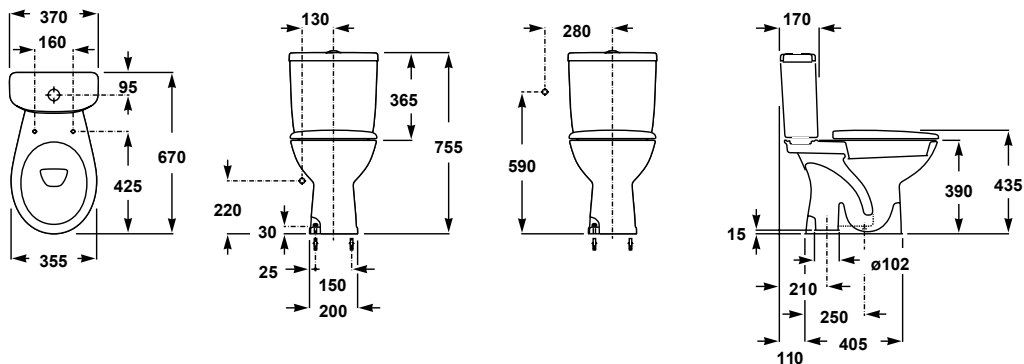

13,9 kg / 40 unidades palet

**57430** Pedestal 32,5€

8,8 kg / 40 unidades palet

**57432** Semipedestal 32,5€

6,5 kg / 48 unidades palet

“Proyectos  
actuales con  
un diseño  
atractivo”

<b>57010</b>	Lavabo de 50 x 40 cm con rebosadero y juego de fijación 12 kg / 40 unidades palet	47,7€
<b>57430</b>	Pedestal 8,8 kg / 40 unidades palet	32,5€
<b>57432</b>	Semipedestal 6,5 kg / 48 unidades palet	32,5€

57150	Inodoro de 67 x 35,5 cm con salida vertical y juego de anclaje 17,9 kg / 40 unidades palet	69,2€
57540	Tanque bajo con tapa y mecanismo de doble pulsador 6/3 litros Alimentación inferior izquierda 9,9 kg / 40 unidades palet	92,4€
57545	Tanque bajo con tapa y mecanismo de doble pulsador 6/3 litros Alimentación lateral 9,9 kg / 40 unidades palet	92,4€
51374	Asiento fijo PP	27,8€
51375	Asiento con caída amortiguada PP	42,6€
	Conjunto inodoro completo*	189,4€

\*El conjunto inodoro completo está formado por inodoro para tanque bajo, tanque completo con mecanismo de doble pulsador y asiento fijo PP.

57180	Inodoro de 67 x 35,5 cm con salida horizontal y juego de anclaje 17,4 kg / 40 unidades palet	69,2€
57540	Tanque bajo con tapa y mecanismo de doble pulsador 6/3 litros Alimentación inferior izquierda 9,9 kg / 40 unidades palet	92,4€
57545	Tanque bajo con tapa y mecanismo de doble pulsador 6/3 litros Alimentación lateral 9,9 kg / 40 unidades palet	92,4€
51374	Asiento fijo PP	27,8€
51375	Asiento con caída amortiguada PP	42,6€
	Conjunto inodoro completo*	189,4€