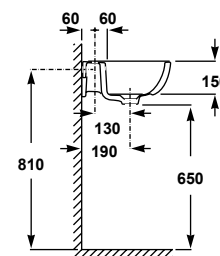

13,9 kg / 40 unidades palet

**57430** Pedestal 32,5€

8,8 kg / 40 unidades palet

**57432** Semipedestal 32,5€

6,5 kg / 48 unidades palet

“Proyectos  
actuales con  
un diseño  
atractivo”

<b>57010</b>	Lavabo de 50 x 40 cm con rebosadero y juego de fijación 12 kg / 40 unidades palet	47,7€
<b>57430</b>	Pedestal 8,8 kg / 40 unidades palet	32,5€
<b>57432</b>	Semipedestal 6,5 kg / 48 unidades palet	32,5€

57150	Inodoro de 67 x 35,5 cm con salida vertical y juego de anclaje 17,9 kg / 40 unidades palet	69,2€
57540	Tanque bajo con tapa y mecanismo de doble pulsador 6/3 litros Alimentación inferior izquierda 9,9 kg / 40 unidades palet	92,4€
57545	Tanque bajo con tapa y mecanismo de doble pulsador 6/3 litros Alimentación lateral 9,9 kg / 40 unidades palet	92,4€
51374	Asiento fijo PP	27,8€
51375	Asiento con caída amortiguada PP	42,6€
	Conjunto inodoro completo*	189,4€

\*El conjunto inodoro completo está formado por inodoro para tanque bajo, tanque completo con mecanismo de doble pulsador y asiento fijo PP.

57180	Inodoro de 67 x 35,5 cm con salida horizontal y juego de anclaje 17,4 kg / 40 unidades palet	69,2€
57540	Tanque bajo con tapa y mecanismo de doble pulsador 6/3 litros Alimentación inferior izquierda 9,9 kg / 40 unidades palet	92,4€
57545	Tanque bajo con tapa y mecanismo de doble pulsador 6/3 litros Alimentación lateral 9,9 kg / 40 unidades palet	92,4€
51374	Asiento fijo PP	27,8€
51375	Asiento con caída amortiguada PP	42,6€
	Conjunto inodoro completo*	189,4€