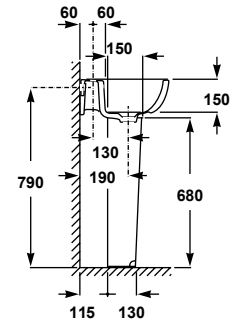

“Diseño
versátil
y funcional”

57030 Lavabo de 60x45 cm con rebosadero y juego de fijación 53,0€

Novedad

16 kg / 40 unidades palet
Disponibilidad 2º trimestre

57020 Lavabo de 55 x 45 cm con rebosadero y juego de fijación 48,4€

13,9 kg / 40 unidades palet

57430 Pedestal 32,5€

8,8 kg / 40 unidades palet

57432 Semipedestal 32,5€

6,5 kg / 48 unidades palet