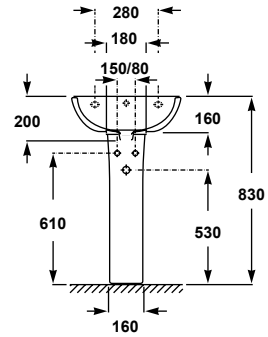

# LIZZ

COLECCIÓN

“Diseño  
versátil  
y funcional”

**57030** Lavabo de 60x45 cm con rebosadero y juego de fijación 53,0€

**Novedad**

16 kg / 40 unidades palet  
Disponibilidad 2º trimestre

**57020** Lavabo de 55 x 45 cm con rebosadero y juego de fijación 48,4€

13,9 kg / 40 unidades palet

**57430** Pedestal 32,5€

8,8 kg / 40 unidades palet

**57432** Semipedestal 32,5€

6,5 kg / 48 unidades palet

“Proyectos  
actuales con  
un diseño  
atractivo”

<b>57010</b>	Lavabo de 50 x 40 cm con rebosadero y juego de fijación 12 kg / 40 unidades palet	47,7€
<b>57430</b>	Pedestal 8,8 kg / 40 unidades palet	32,5€
<b>57432</b>	Semipedestal 6,5 kg / 48 unidades palet	32,5€

57150	Inodoro de 67 x 35,5 cm con salida vertical y juego de anclaje 17,9 kg / 40 unidades palet	69,2€
57540	Tanque bajo con tapa y mecanismo de doble pulsador 6/3 litros Alimentación inferior izquierda 9,9 kg / 40 unidades palet	92,4€
57545	Tanque bajo con tapa y mecanismo de doble pulsador 6/3 litros Alimentación lateral 9,9 kg / 40 unidades palet	92,4€
51374	Asiento fijo PP	27,8€
51375	Asiento con caída amortiguada PP	42,6€
	Conjunto inodoro completo*	189,4€

\*El conjunto inodoro completo está formado por inodoro para tanque bajo, tanque completo con mecanismo de doble pulsador y asiento fijo PP.

57180	Inodoro de 67 x 35,5 cm con salida horizontal y juego de anclaje 17,4 kg / 40 unidades palet	69,2€
57540	Tanque bajo con tapa y mecanismo de doble pulsador 6/3 litros Alimentación inferior izquierda 9,9 kg / 40 unidades palet	92,4€
57545	Tanque bajo con tapa y mecanismo de doble pulsador 6/3 litros Alimentación lateral 9,9 kg / 40 unidades palet	92,4€
51374	Asiento fijo PP	27,8€
51375	Asiento con caída amortiguada PP	42,6€
	Conjunto inodoro completo*	189,4€