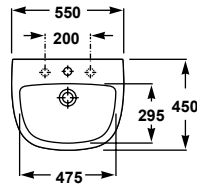

# LIZZ

COLECCIÓN

“Diseño  
versátil  
y funcional”

**57030** Lavabo de 60x45 cm con rebosadero y juego de fijación 53,0€

**Novedad**

16 kg / 40 unidades palet  
Disponibilidad 2º trimestre

**57020** Lavabo de 55 x 45 cm con rebosadero y juego de fijación 48,4€

13,9 kg / 40 unidades palet

**57430** Pedestal 32,5€

8,8 kg / 40 unidades palet

**57432** Semipedestal 32,5€

6,5 kg / 48 unidades palet

“Proyectos  
actuales con  
un diseño  
atractivo”

<b>57010</b>	Lavabo de 50 x 40 cm con rebosadero y juego de fijación 12 kg / 40 unidades palet	47,7€
<b>57430</b>	Pedestal 8,8 kg / 40 unidades palet	32,5€
<b>57432</b>	Semipedestal 6,5 kg / 48 unidades palet	32,5€

57150	Inodoro de 67 x 35,5 cm con salida vertical y juego de anclaje 17,9 kg / 40 unidades palet	69,2€
57540	Tanque bajo con tapa y mecanismo de doble pulsador 6/3 litros Alimentación inferior izquierda 9,9 kg / 40 unidades palet	92,4€
57545	Tanque bajo con tapa y mecanismo de doble pulsador 6/3 litros Alimentación lateral 9,9 kg / 40 unidades palet	92,4€
51374	Asiento fijo PP	27,8€
51375	Asiento con caída amortiguada PP	42,6€
	Conjunto inodoro completo*	189,4€