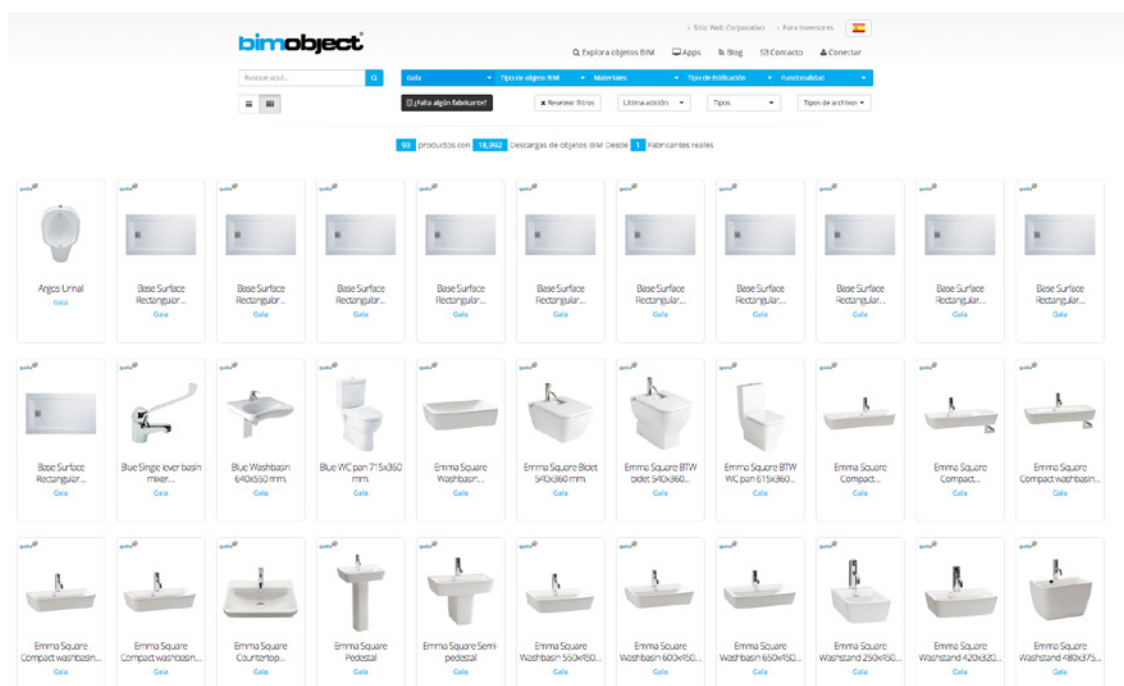

GALA LANZA SU CATÁLOGO BIM

Gala ha llevado a cabo una decidida apuesta por ampliar sus sistemas de información con la finalidad de facilitar la labor de arquitectos, ingenieros y diseñadores en la fase de diseño y construcción de interiores.

Para ello, desde el pasado 1 de septiembre, Gala cuenta con una amplia oferta de productos replicados digitalmente en objetos BIM, un formato de información que integra todos los datos significativos sobre las características de un producto diseñado y fabricado por una empresa, con lo que se puede aumentar sensiblemente la eficiencia y la calidad del trabajo en un proyecto; al conseguir procesos más rápidos, de mayor calidad informativa y con un mayor control, minimizando así el margen de error.

El nuevo catálogo de objetos BIM de Gala permite la posibilidad de descargar los productos de la compañía desde la Nube de BIMobject® a cualquier software BIM. La selección de referencias de Gala, destaca por la variedad de productos para el diseño y construcción de un baño completo. Una oferta de cerámica –pavimentos y revestimientos– sanitarios, griferías, muebles, accesorios, bañeras y platos de ducha desarrollados en formato Revit y ArchiCad, que pueden ser descargada para integrarse en cualquier software BIM del mundo.

Descarga gratuitamente [aquí](#) los nuevos objetos BIM de Gala