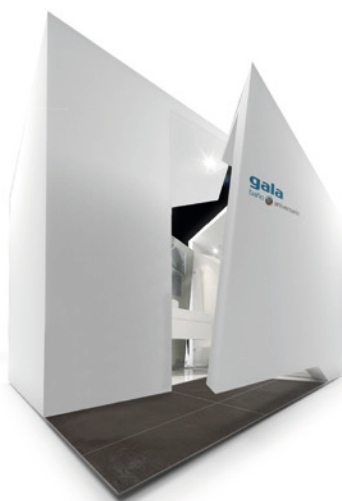

Esta sensación es potenciada por los tonos cálidos de esta estancia dividida en tres ambientes de gran armonía visual; en las que las piezas sanitarias suspendidas y la transparencia de la mampara de vidrio con ausencia de perfilería confiere al baño una

gran sensación de amplitud. El resto de elementos técnicos que componen este baño, la aplicación de materiales nobles, el estudio de la luz, el uso de los espejos y el cristal, unido a las piezas de Gala, generan una propuesta única.