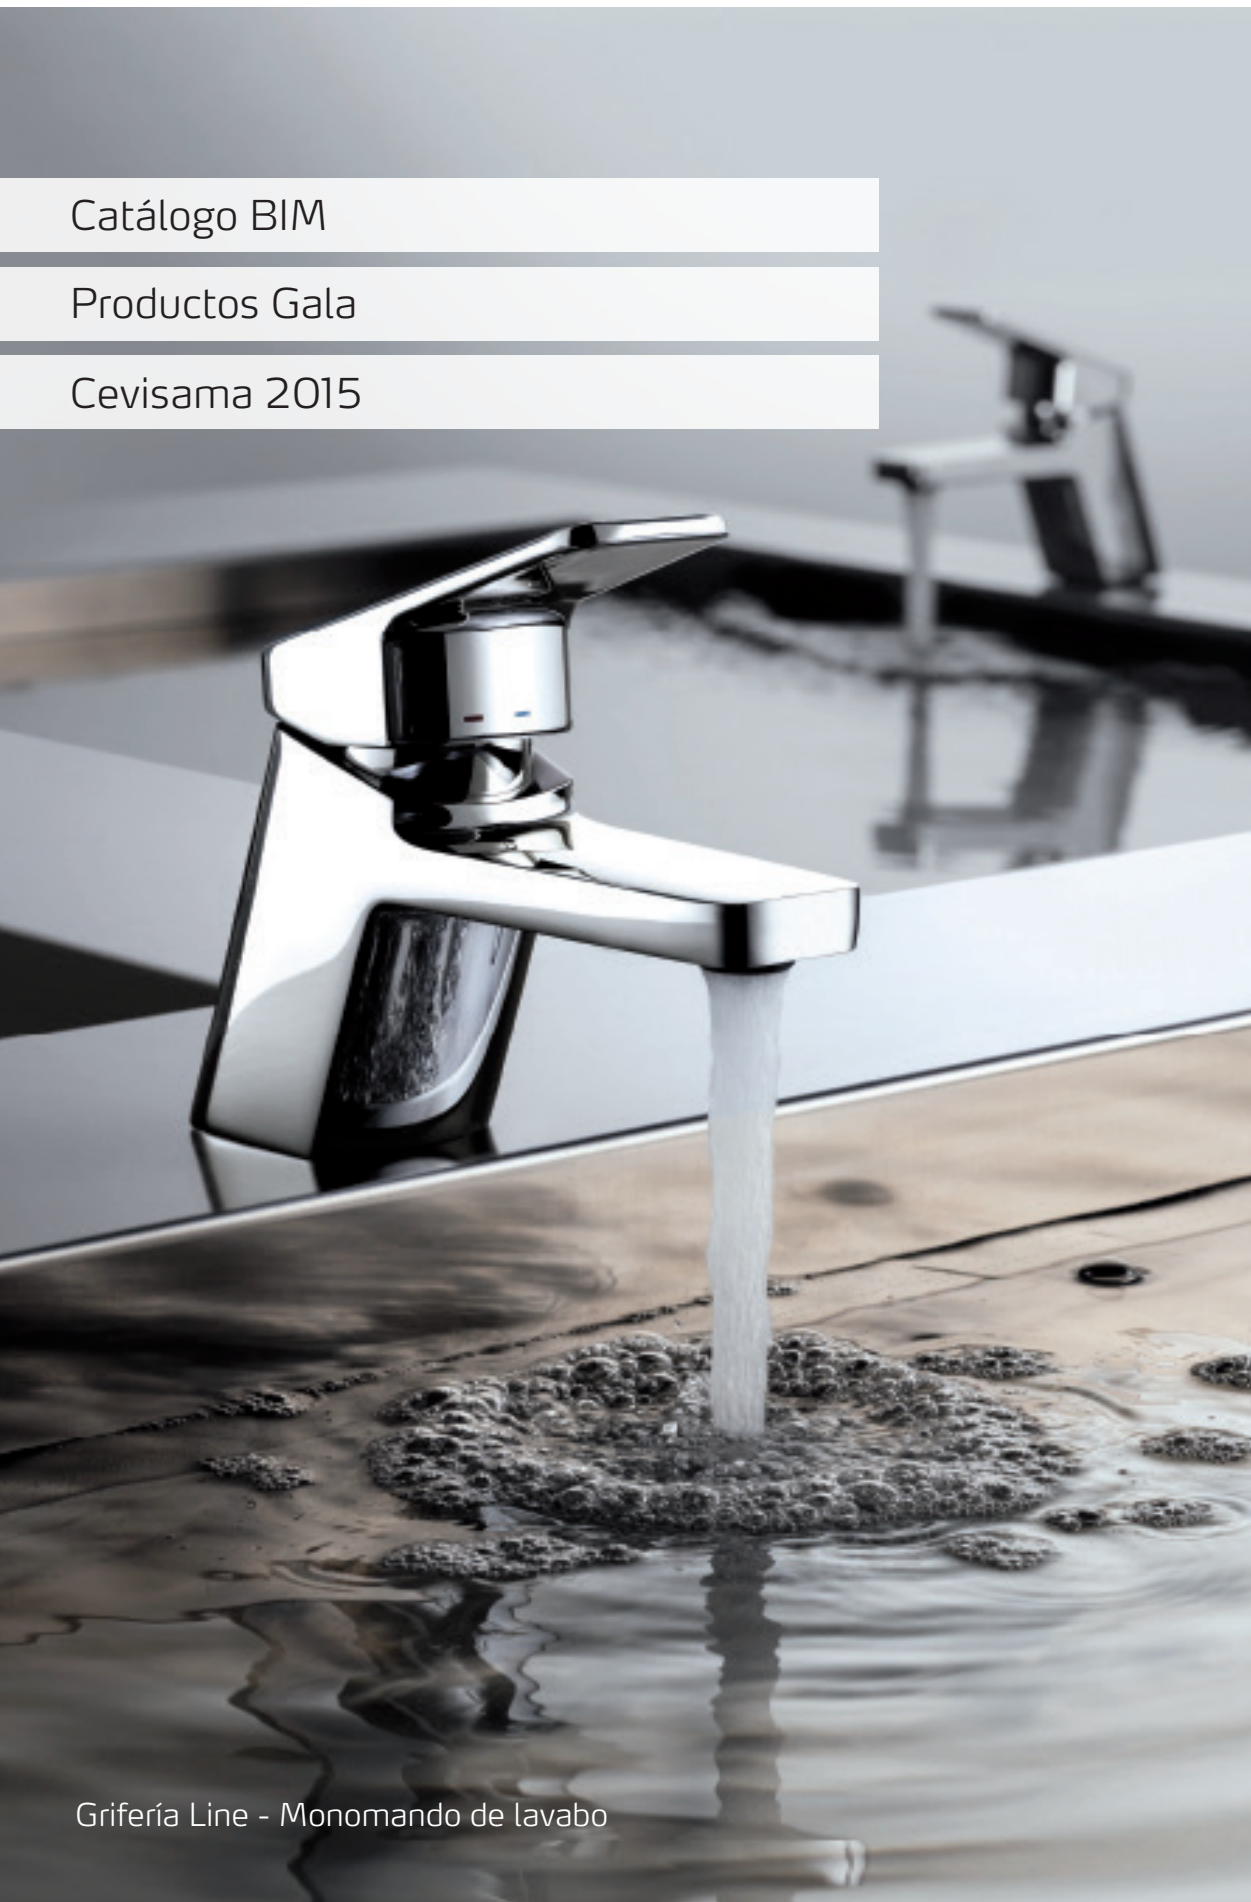

cuadernos gala 06

Catálogo BIM

Productos Gala

Cevisama 2015

Grifería Line - Monomando de lavabo

GALA LANZA SU CATÁLOGO BIM

Gala ha llevado a cabo una decidida apuesta por ampliar sus sistemas de información con la finalidad de facilitar la labor de arquitectos, ingenieros y diseñadores en la fase de diseño y construcción de interiores.