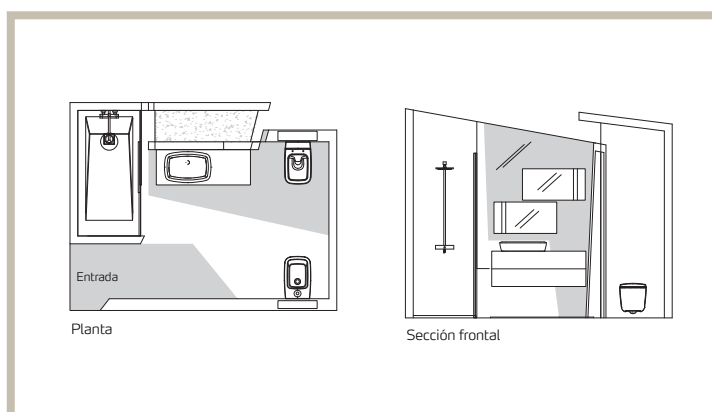

Esta sensación es potenciada por los tonos cálidos de esta estancia dividida en tres ambientes de gran armonía visual; en las que las piezas sanitarias suspendidas y la transparencia de la mampara de vidrio con ausencia de perfilería confiere al baño una

gran sensación de amplitud. El resto de elementos técnicos que componen este baño, la aplicación de materiales nobles, el estudio de la luz, el uso de los espejos y el cristal, unido a las piezas de Gala, generan una propuesta única.