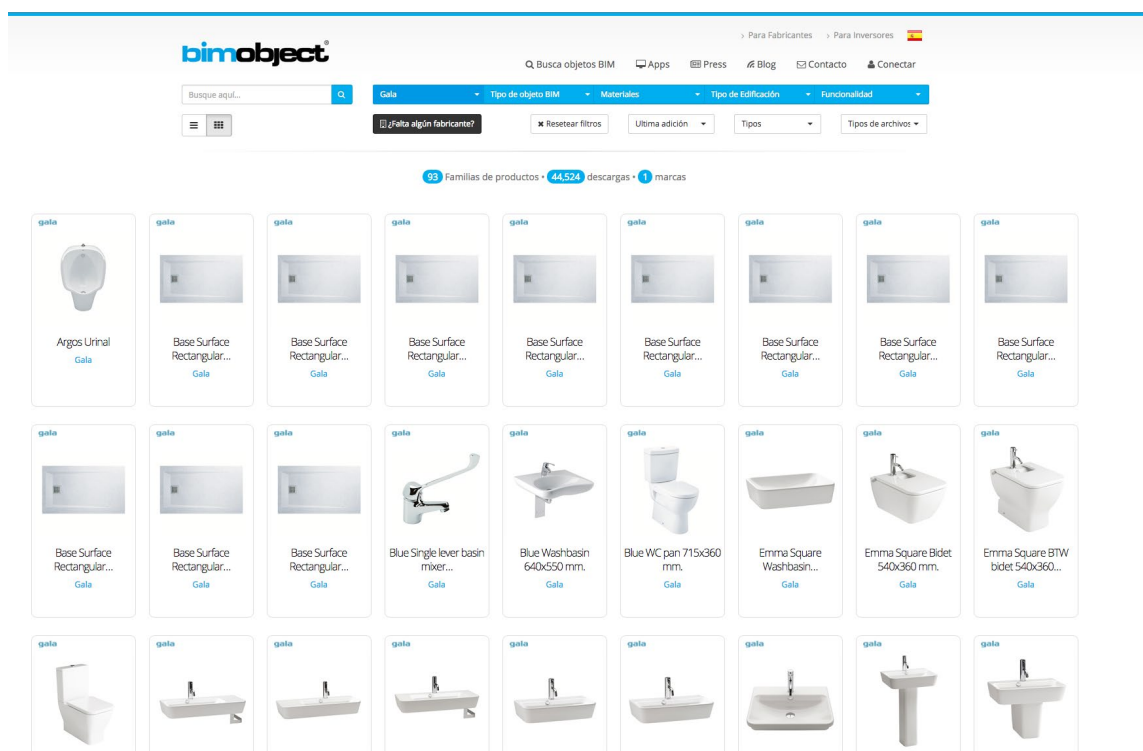

DESCUBRE EL CATÁLOGO BIM DE GALA

En su constante apuesta por facilitar al máximo el acceso a la información y la eficiencia de arquitectos, ingenieros y diseñadores en su trabajo, Gala cuenta con un amplio catálogo de productos replicados en objetos BIM.

La compañía ofrece la posibilidad de descargar cientos de productos desde la Nube de BIMobject® a cualquier software BIM en formatos Revit y ArchiCad.

Este catálogo, que se mantiene permanentemente actualizado para incluir las novedades de la firma, permite acceder a un abanico de referencias que abarca desde la cerámica (pavimentos y revestimientos) a sanitarios, mobiliario de baño, grifería, bañeras, platos de ducha y accesorios, entre otros.

Descarga gratuitamente [aquí](#) los nuevos objetos BIM de Gala