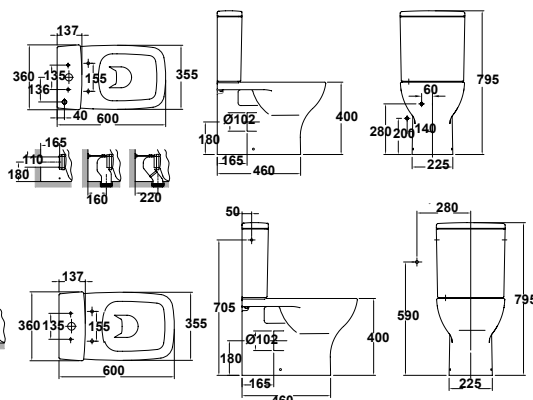

Street Square BTW

Inodoro para tanque bajo BTW 60x35 cm

Salida dual y juego de anclaje
Para instalación con salida vertical es necesario codo
Para instalación con salida horizontal no es necesario codo

Tanque bajo con tapa y mecanismo de doble pulsador 4,5/3 litros
Alimentación inferior izquierda

Tanque bajo con tapa y mecanismo de doble pulsador 4,5/3 litros
Alimentación lateral

Asiento fijo Slim