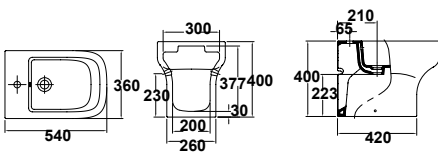

Bidé Mid BTW Rimless