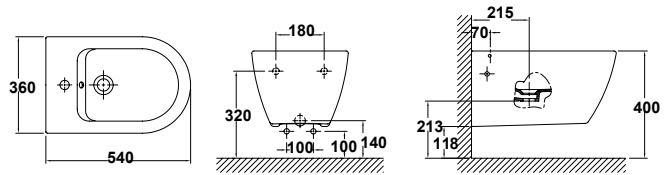

Bidé Emma suspendido