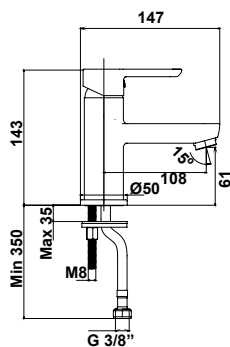

Pack Jade 90 cm asimétrico

Conjunto Jade 90 cm asimétrico
Mueble Jade de 89,7x45,2 cm
+ Lavabo Mid asimétrico de 91x46 cm
+ Espejo Addor 100 cm con luminaria integrada

○ Blanco

● Roble Bardolino

● Nature

● Roble

Grifería Lavabo Clunia

Monomando de lavabo con apertura en frío

Incorpora un limitador de caudal a 5 l/min
Enlaces de alimentación flexible de 3/8"

Instalación con válvula up-down

Grifería Bidé Clunia

Monomando de bidé

Incorpora un limitador de caudal a 5 l/min
Enlaces de alimentación flexible de 3/8"

Instalación con válvula up-down

Grifería Lavabo Mena

Monomando de lavabo con apertura en frío

Incorpora un limitador de caudal a 5 l/min
Enlaces de alimentación flexible de 3/8"

Instalación con válvula up-down

Grifería Bidé Mena

Monomando de bidé

Incorpora un limitador de caudal a 5 l/min
Enlaces de alimentación flexible de 3/8"

Instalación con válvula up-down