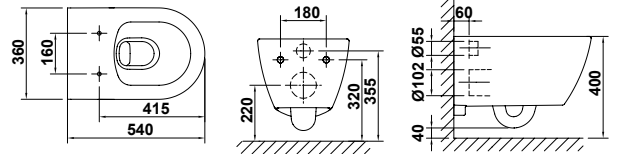

Inodoro Emma suspendido Rimless