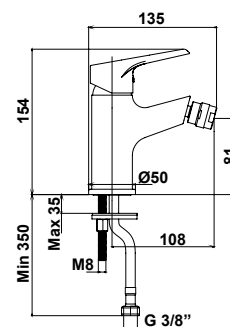

Pack Jade 90 cm asimétrico

Conjunto Jade 90 cm asimétrico
Mueble Jade de 89,7x45,2 cm
+ Lavabo Mid asimétrico de 91x46 cm
+ Espejo Addor 100 cm con luminaria integrada

○ Blanco

● Roble Bardolino

● Nature

● Roble

Grifería Lavabo Clunia

Monomando de lavabo con apertura en frío

Incorpora un limitador de caudal a 5 l/min
Enlaces de alimentación flexible de 3/8"

Instalación con válvula up-down

Grifería Bidé Clunia

Monomando de bidé

Incorpora un limitador de caudal a 5 l/min
Enlaces de alimentación flexible de 3/8"

Instalación con válvula up-down

Grifería Lavabo Mena

Monomando de lavabo con apertura en frío

Incorpora un limitador de caudal a 5 l/min
Enlaces de alimentación flexible de 3/8"

Instalación con válvula up-down

Grifería Bidé Mena

Monomando de bidé

Incorpora un limitador de caudal a 5 l/min
Enlaces de alimentación flexible de 3/8"

Instalación con válvula up-down