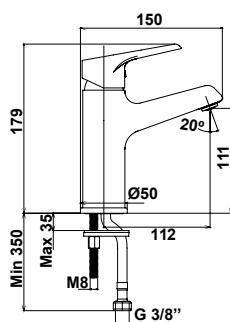

Pack Jade 90 cm asimétrico

Conjunto Jade 90 cm asimétrico
Mueble Jade de 89,7x45,2 cm
+ Lavabo Mid asimétrico de 91x46 cm
+ Espejo Addor 100 cm con luminaria integrada

○ Blanco

● Roble Bardolino

● Nature

● Roble

Grifería Lavabo Clunia

Monomando de lavabo con apertura en frío

Incorpora un limitador de caudal a 5 l/min
Enlaces de alimentación flexible de 3/8"

Instalación con válvula up-down

Grifería Bidé Clunia

Monomando de bidé

Incorpora un limitador de caudal a 5 l/min
Enlaces de alimentación flexible de 3/8"

Instalación con válvula up-down

Grifería Lavabo Mena

Monomando de lavabo con apertura en frío

Incorpora un limitador de caudal a 5 l/min
Enlaces de alimentación flexible de 3/8"

Instalación con válvula up-down

Grifería Bidé Mena

Monomando de bidé

Incorpora un limitador de caudal a 5 l/min
Enlaces de alimentación flexible de 3/8"

Instalación con válvula up-down