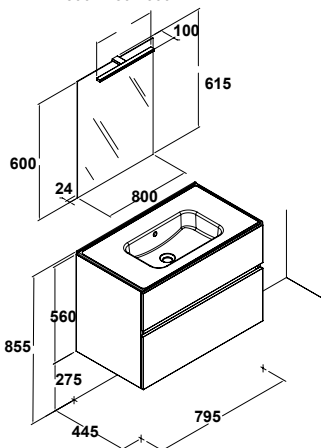

Pack Jade 80 cm

Pack Jade 80 cm

Mueble Jade de 79,5x44,5 cm
+ lavabo Smile de 81x46 cm
+ espejo Jade de 80x60 cm
+ luminaria New Jade

300 / 450 / 600

Blanco