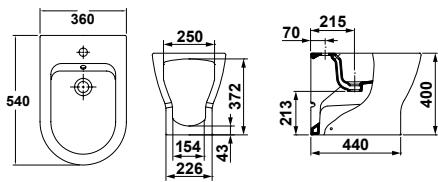

### Inodoro para tanque bajo BTW rimless 60x36 cm

Con salida dual y juego de anclaje  
Para instalación con salida vertical es necesario codo  
Para instalación con salida horizontal no es necesario codo  
Asiento fijo

### Bidé BTW de 54x36 cm

Con juego de anclaje

Inodoro Emma BTW Rimless

Bidé Emma BTW