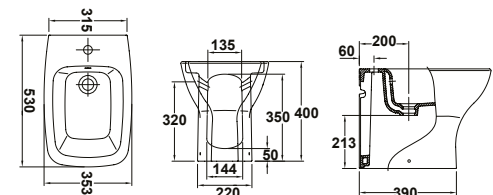

Emma BTW Rimless

Inodoro para tanque bajo BTW rimless 60x36 cm

Con salida dual y juego de anclaje
Para instalación con salida vertical es necesario codo
Para instalación con salida horizontal no es necesario codo
Asiento fijo

Bidé BTW de 54x36 cm

Con juego de anclaje

Emma suspendido Rimless

Inodoro suspendido rimless 54x36 cm

Salida horizontal
Posibilidad de instalación con soporte mural

Bidé suspendido de 54x36 cm

Fijación oculta incluida
Posibilidad de instalación con soporte mural

Asiento fijo

Street Square BTW

Inodoro para tanque bajo BTW 60x35 cm

Salida dual y juego de anclaje
Para instalación con salida vertical es necesario codo
Para instalación con salida horizontal no es necesario codo

Tanque bajo con tapa y mecanismo de doble pulsador 4,5/3 litros
Alimentación inferior izquierda

Tanque bajo con tapa y mecanismo de doble pulsador 4,5/3 litros
Alimentación lateral

Asiento fijo Slim

Bidé BTW de 53x35 cm

Con juego de anclaje