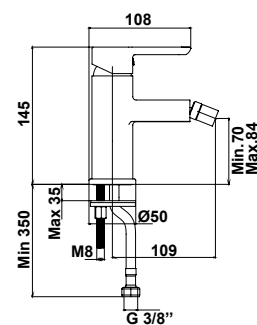

Grifería Bidé Mena

Monomando de bidé

Incorpora un limitador de caudal a 5 l/min
Enlaces de alimentación flexible de 3/8"

Instalación con válvula up-down