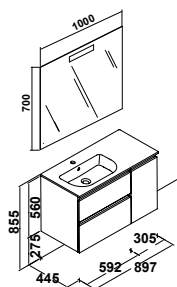

Pack Jade 90 cm asimétrico

Conjunto Jade 90 cm asimétrico
Mueble Jade de 89,7x45,2 cm
+ Lavabo Mid asimétrico de 91x46 cm
+ Espejo Addor 100 cm con luminaria integrada