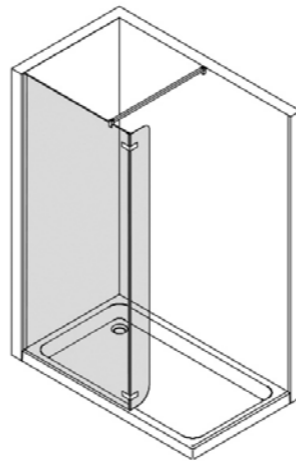

Referencia	Medidas
89280	Frontal fijo de 70 cm
89281	Frontal fijo de 80 cm
89282	Frontal fijo de 90 cm
89283	Frontal fijo de 100 cm
89284	Frontal fijo de 110 cm
89285	Frontal fijo de 120 cm