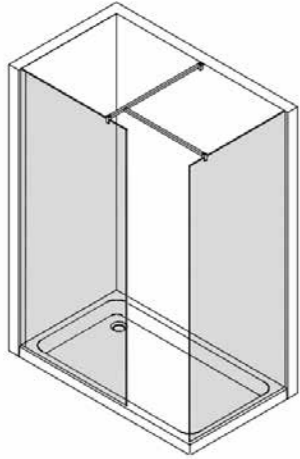

Frontal fijo con lateral fijo