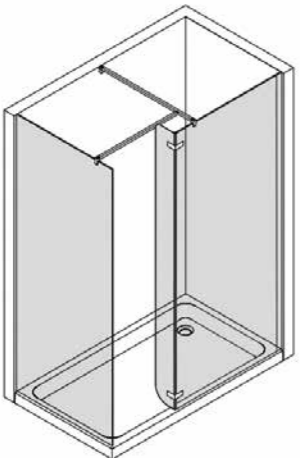

Frontal fijo con puerta abatible (mano derecha) y lateral fijo

Referencia	Medidas
89270	Frontal fijo de 70 cm
89271	Frontal fijo de 80 cm
89272	Frontal fijo de 90 cm
89273	Frontal fijo de 100 cm
89274	Frontal fijo de 110 cm
89275	Frontal fijo de 120 cm
+	
89290	Lateral fijo de 70 cm
89291	Lateral fijo de 80 cm
89292	Lateral fijo de 90 cm