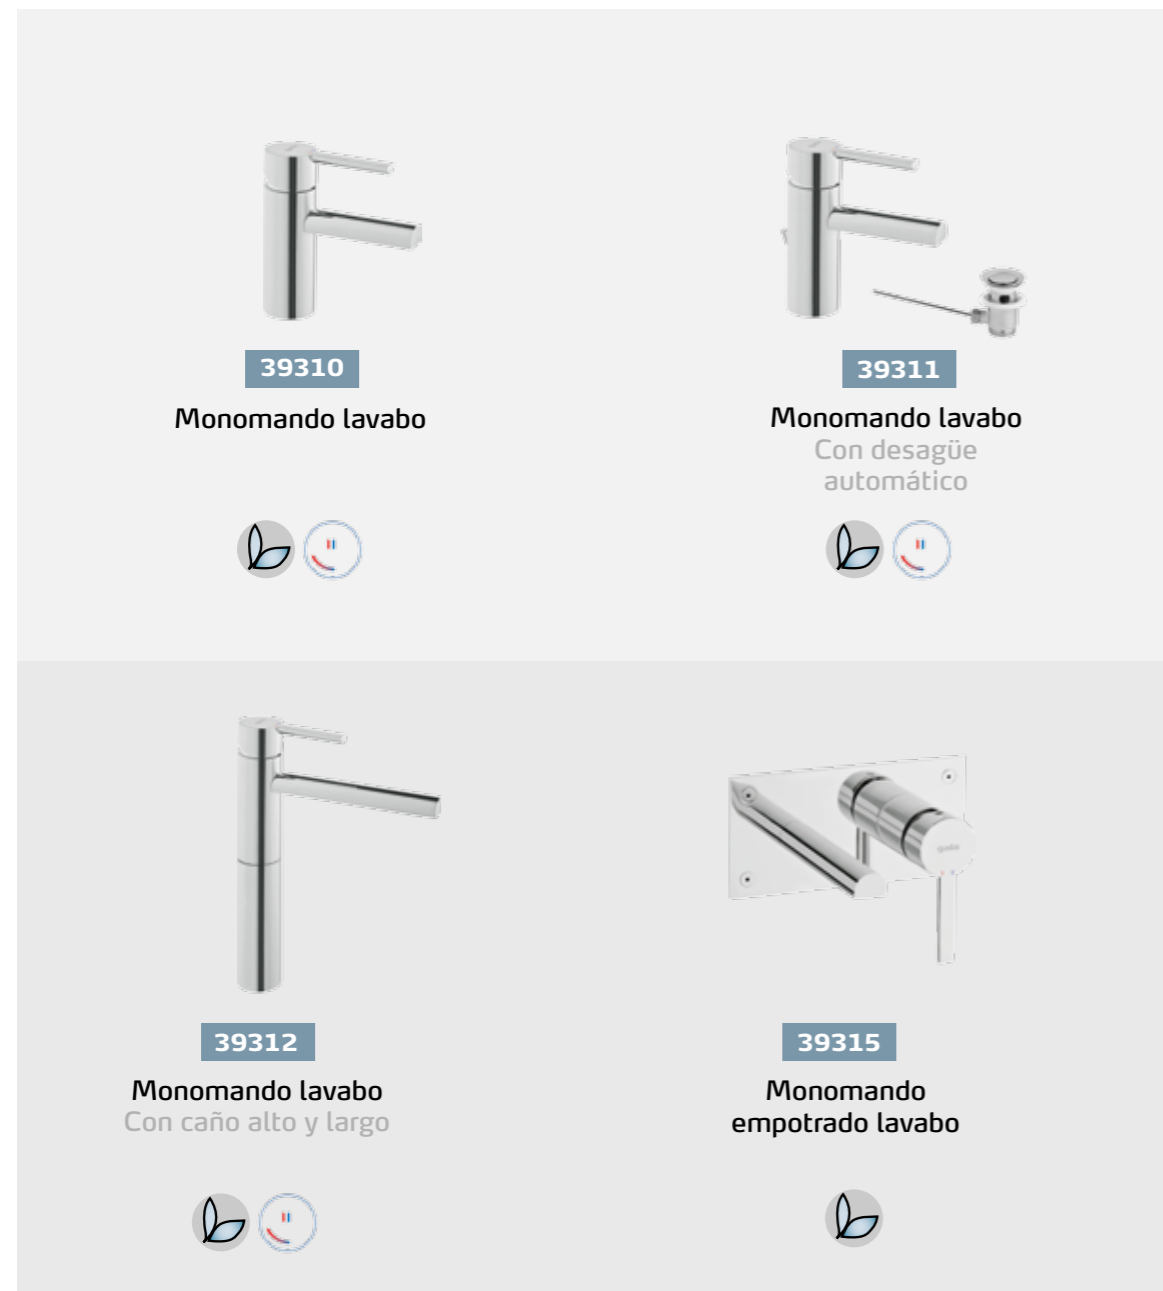

53082

Dispensador de pañuelos

GRIFERÍA Más que estilo

El cuidado diseño de las griferías de Gala da lugar a monomandos que inspiran estilo y personalidad a la vez que ofrecen importantes ventajas funcionales, de gran precisión y ahorro de agua y energía.

Consultar planos técnicos en gala.es

BALANCE

Sistema Energy Smile

El sistema Energy Smile proporciona una mayor eficiencia energética gracias al movimiento unidireccional de la maneta, que comienza desde la posición central —donde el agua sale fría, sin necesidad de poner en marcha la caldera— y gira solamente hacia el extremo izquierdo, donde se alcanza la temperatura máxima del agua.