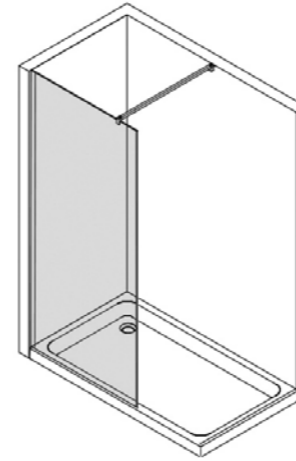

Mampara Walk-In N con puerta abatible

WALK-IN N**Frontal fijo**

	Medidas
89260	Frontal fijo de 70 cm
89261	Frontal fijo de 80 cm
89262	Frontal fijo de 90 cm
89263	Frontal fijo de 100 cm
89264	Frontal fijo de 110 cm
89265	Frontal fijo de 120 cm