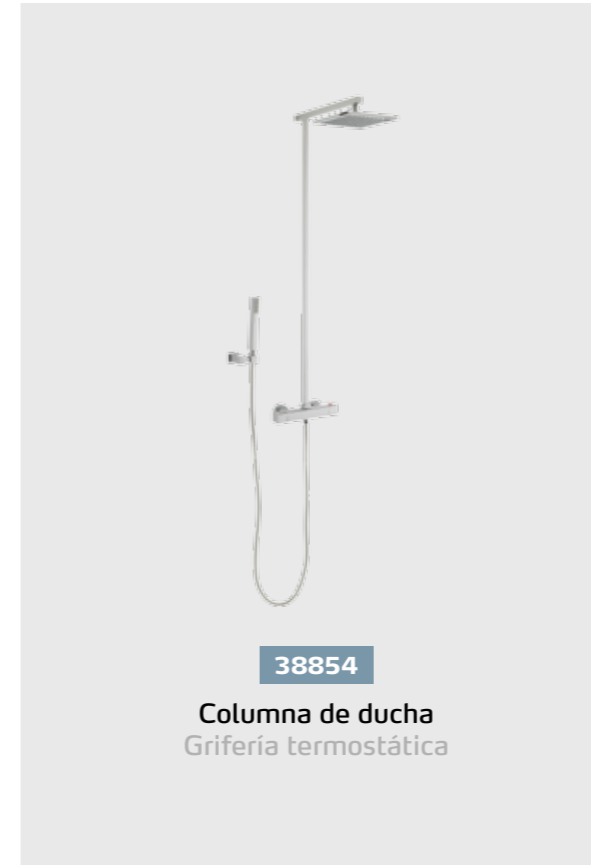

Columna de ducha
Grifería termostática

BLOC