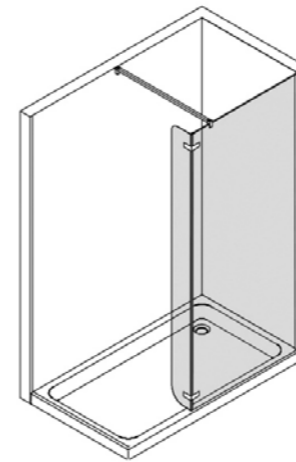

Referencia	Medidas
89270	Frontal fijo de 70 cm
89271	Frontal fijo de 80 cm
89272	Frontal fijo de 90 cm
89273	Frontal fijo de 100 cm
89274	Frontal fijo de 110 cm
89275	Frontal fijo de 120 cm

Frontal fijo con puerta abatible (mano izquierda)