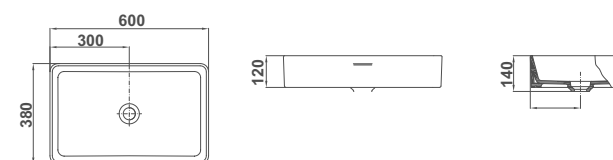

## Hera 60x38

29242 **HERA 60X38**  

**60x38 cm**

HERA 60x38 cm wash-basin  
No overflow  
No taphole