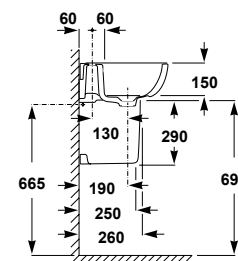

Semi-pedestal

6.5 kg / 48 units pallet

Semi-colonne

6,5 kg / 48 unités par palette

“Modern designs  
for contemporary  
projects”

Des designs  
modernes pour  
des projets  
contemporains”

**57010**

Wash-basin 50 x 40 cm with  
overflow and fixing kit