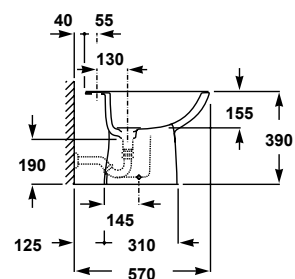

57360

Bidet 53 x 35.5 cm
with bolting kit

14,6 kg / 40 units pallet

Bidet de 53 x 35,5 cm avec jeu
de fixation

14,6 kg / 40 unités par palette