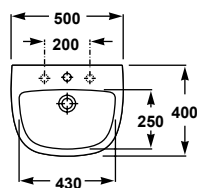

Semi-pedestal

6.5 kg / 48 units pallet

Semi-colonne

6,5 kg / 48 unités par palette

“Modern designs  
for contemporary  
projects”

Des designs  
modernes pour  
des projets  
contemporains”

**57010**

Wash-basin 50 x 40 cm with  
overflow and fixing kit