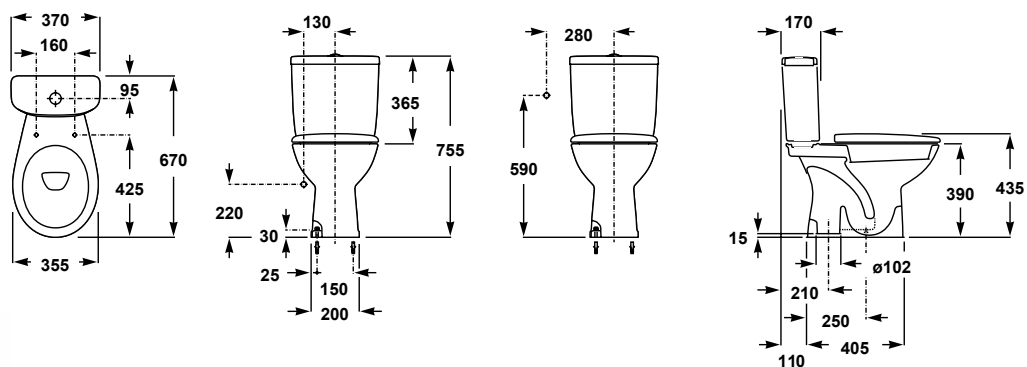

12 kg / 40 units pallet

Lavabo de 50 x 40 cm avec  
trop-plein et jeu de fixation

12 kg / 40 unités par palette

**57430**

Pedestal

8.8 kg / 40 units pallet

Colonne

8,8 kg / 40 unités par palette

**57432**

Semi-pedestal

6.5 kg / 48 units pallet

Semi-colonne

6,5 kg / 48 unités par palette

57150	WC pan 67 x 35.5 cm S-trap and bolting kit  17,9 kg / 40 units pallet	Cuvette WC de 67 x 35,5 cm sortie verticale avec jeu de fixation  17,9 kg / 40 unités par palette
57540	Low cistern with lid and dual push-button mechanism 6/3 liters Bottom left inlet  9,9 kg / 40 units pallet	Réservoir bas avec couvercle et mécanisme à double poussoir 6/3 litres Alimentation inférieure gauche  9,9 kg / 40 unités par palette
57545	Low cistern with lid and dual push-button mechanism 6/3 liters Side inlet  9,9 kg / 40 units pallet	Réservoir bas avec couvercle et mécanisme à double poussoir 6/3 litres Alimentation latérale  9,9 kg / 40 units palet
51374	Polypropylene fixed seat	Abattant fixe PP
51375	PP Soft-closing seat  Complete toilet set*	Abattant amorti PP  Ensemble WC complet*

\*The complete toilet set consists of WC pan, complete cistern with dual flush mechanism and fixed PP seat.  
// L'ensemble WC complet se compose d'une cuvette WC pour réservoir bas, réservoir complet à mécanisme double poussoir et abattant fixe PP.