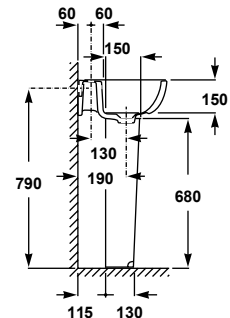

“A design that is both practical and adaptable to all needs”

Un design à la fois pratique et adaptable à tous les besoins”

57030

New

Wash-basin 60 x 45 cm with overflow and fixing kit

16 kg / 40 units pallet
Availability 2nd half of 2023

Lavabo de 60 x 45 cm avec trop-plein et jeu de fixation

16 kg / 40 unités par palette
Disponibilité 2ème semestre 2023

57020

Wash-basin 55 x 45 cm with overflow and fixing kit

13,9 kg / 40 units pallet

Lavabo de 55 x 45 cm avec trop-plein et jeu de fixation

13,9 kg / 40 unités par palette

57430

Pedestal

8.8 kg / 40 units pallet

Colonne

8,8 kg / 40 unités par palette

57432

Semi-pedestal

6.5 kg / 48 units pallet

Semi-colonne

6,5 kg / 48 unités par palette