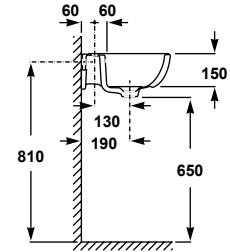

“A design that is both practical and adaptable to all needs”

Un design à la fois pratique et adaptable à tous les besoins”

57030

New

Wash-basin 60 x 45 cm with overflow and fixing kit

16 kg / 40 units pallet
Availability 2nd half of 2023

Lavabo de 60 x 45 cm avec trop-plein et jeu de fixation

16 kg / 40 unités par palette
Disponibilité 2ème semestre 2023

57020

Wash-basin 55 x 45 cm with overflow and fixing kit

13,9 kg / 40 units pallet

Lavabo de 55 x 45 cm avec trop-plein et jeu de fixation

13,9 kg / 40 unités par palette

57430

Pedestal

8.8 kg / 40 units pallet

Colonne

8,8 kg / 40 unités par palette

57432

Semi-pedestal

6.5 kg / 48 units pallet

Semi-colonne

6,5 kg / 48 unités par palette