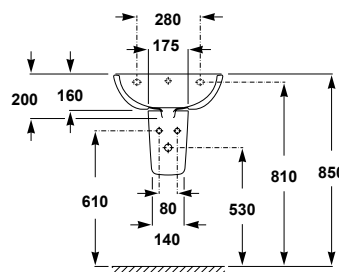

Semi-pedestal

6.5 kg / 48 units pallet

Semi-colonne

6,5 kg / 48 unités par palette

“Modern designs  
for contemporary  
projects”

Des designs  
modernes pour  
des projets  
contemporains”

**57010**

Wash-basin 50 x 40 cm with  
overflow and fixing kit