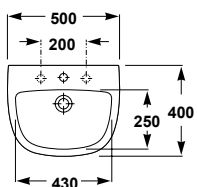

Semi-pedestal

6.5 kg / 48 units pallet

Semi-colonne

6,5 kg / 48 unités par palette

“Modern designs  
for contemporary  
projects”

Des designs  
modernes pour  
des projets  
contemporains”

**57010**

Wash-basin 50 x 40 cm with  
overflow and fixing kit