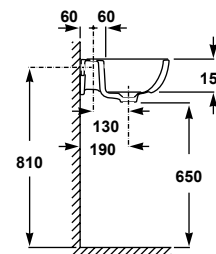

“Modern designs
for contemporary
projects”

Des designs
modernes pour
des projets
contemporains”

57010

Wash-basin 50 x 40 cm with
overflow and fixing kit

12 kg / 40 units pallet

Lavabo de 50 x 40 cm avec
trop-plein et jeu de fixation

12 kg / 40 unités par palette

57430

Pedestal

8.8 kg / 40 units pallet

Colonne

8,8 kg / 40 unités par palette

57432

Semi-pedestal

6.5 kg / 48 units pallet

Semi-colonne

6,5 kg / 48 unités par palette