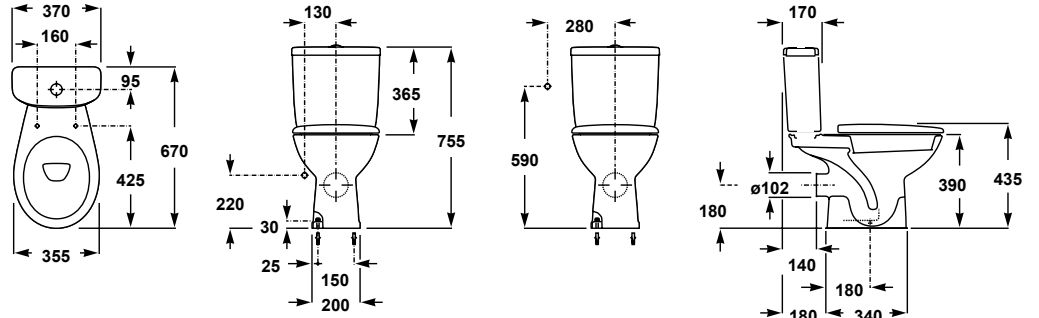

**57432**

Semi-pedestal

6.5 kg / 48 units pallet

Semi-colonne

6,5 kg / 48 unités par palette

57150	WC pan 67 x 35.5 cm S-trap and bolting kit  17,9 kg / 40 units pallet	Cuvette WC de 67 x 35,5 cm sortie verticale avec jeu de fixation  17,9 kg / 40 unités par palette
57540	Low cistern with lid and dual push-button mechanism 6/3 liters Bottom left inlet  9,9 kg / 40 units pallet	Réservoir bas avec couvercle et mécanisme à double poussoir 6/3 litres Alimentation inférieure gauche  9,9 kg / 40 unités par palette
57545	Low cistern with lid and dual push-button mechanism 6/3 liters Side inlet  9,9 kg / 40 units pallet	Réservoir bas avec couvercle et mécanisme à double poussoir 6/3 litres Alimentation latérale  9,9 kg / 40 units palet
51374	Polypropylene fixed seat	Abattant fixe PP
51375	PP Soft-closing seat  Complete toilet set*	Abattant amorti PP  Ensemble WC complet*

\*The complete toilet set consists of WC pan, complete cistern with dual flush mechanism and fixed PP seat.  
// L'ensemble WC complet se compose d'une cuvette WC pour réservoir bas, réservoir complet à mécanisme double poussoir et abattant fixe PP.

85,3

57180	WC pan 67 x 35.5 cm P-trap and bolting kit 17,4 kg / 40 units pallet	Cuvette WC de 67 x 35,5 cm sortie horizontale et jeu de fixation 17,4 kg / 40 unités par palette
57540	Low cistern with lid and dual push-button mechanism 6/3 liters Bottom left inlet 9,9 kg / 40 units pallet	Réservoir bas avec couvercle et mécanisme à double poussoir 6/3 litres Alimentation inférieure gauche 9,9 kg / 40 unités par palette
57545	Low cistern with lid and dual push-button mechanism 6/3 liters Side inlet 9,9 kg / 40 units pallet	Réservoir bas avec couvercle et mécanisme à double poussoir 6/3 litres Alimentation latérale 9,9kg / 40 unités par palette
51374	Polypropylene fixed seat	Abattant fixe PP
51375	PP Soft-closing seat	Abattant amorti PP
	Complete toilet set*	Ensemble WC complet*