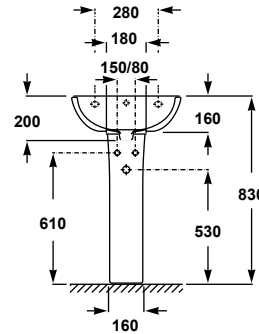

“A design that is both practical and adaptable to all needs”

Un design à la fois pratique et adaptable à tous les besoins”

57030

New

Wash-basin 60 x 45 cm with overflow and fixing kit

16 kg / 40 units pallet
Availability 2nd half of 2023

Lavabo de 60 x 45 cm avec trop-plein et jeu de fixation

16 kg / 40 unités par palette
Disponibilité 2ème semestre 2023

57020

Wash-basin 55 x 45 cm with overflow and fixing kit

13,9 kg / 40 units pallet

Lavabo de 55 x 45 cm avec trop-plein et jeu de fixation

13,9 kg / 40 unités par palette

57430

Pedestal

8.8 kg / 40 units pallet

Colonne

8,8 kg / 40 unités par palette

57432

Semi-pedestal

6.5 kg / 48 units pallet

Semi-colonne

6,5 kg / 48 unités par palette