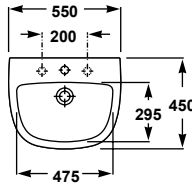

“A design that is both practical and adaptable to all needs”

Un design à la fois pratique et adaptable à tous les besoins”

57030

New

Wash-basin 60 x 45 cm with overflow and fixing kit

16 kg / 40 units pallet
Availability 2nd half of 2023

Lavabo de 60 x 45 cm avec trop-plein et jeu de fixation

16 kg / 40 unités par palette
Disponibilité 2ème semestre 2023

57020

Wash-basin 55 x 45 cm with overflow and fixing kit

13,9 kg / 40 units pallet

Lavabo de 55 x 45 cm avec trop-plein et jeu de fixation

13,9 kg / 40 unités par palette

57430

Pedestal

8.8 kg / 40 units pallet

Colonne

8,8 kg / 40 unités par palette

57432

Semi-pedestal

6.5 kg / 48 units pallet

Semi-colonne

6,5 kg / 48 unités par palette