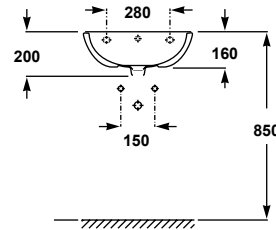

“A design that is both practical and adaptable to all needs”

Un design à la fois pratique et adaptable à tous les besoins”

57030

New

Wash-basin 60 x 45 cm with overflow and fixing kit

16 kg / 40 units pallet
Availability 2nd half of 2023

Lavabo de 60 x 45 cm avec trop-plein et jeu de fixation

16 kg / 40 unités par palette
Disponibilité 2ème semestre 2023

57020

Wash-basin 55 x 45 cm with overflow and fixing kit

13,9 kg / 40 units pallet

Lavabo de 55 x 45 cm avec trop-plein et jeu de fixation

13,9 kg / 40 unités par palette

57430

Pedestal

8.8 kg / 40 units pallet

Colonne

8,8 kg / 40 unités par palette

57432

Semi-pedestal

6.5 kg / 48 units pallet

Semi-colonne

6,5 kg / 48 unités par palette