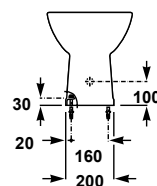

57360

Bidet 53 x 35.5 cm
with bolting kit

14,6 kg / 40 units pallet

Bidet de 53 x 35,5 cm avec jeu
de fixation

14,6 kg / 40 unités par palette