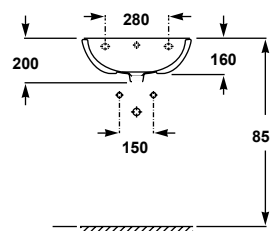

Semi-pedestal

6.5 kg / 48 units pallet

Semi-colonne

6,5 kg / 48 unités par palette

“Modern designs  
for contemporary  
projects”

Des designs  
modernes pour  
des projets  
contemporains”

**57010**

Wash-basin 50 x 40 cm with  
overflow and fixing kit