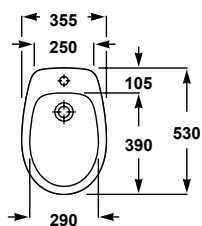

57360

Bidet 53 x 35.5 cm
with bolting kit

14,6 kg / 40 units pallet

Bidet de 53 x 35,5 cm avec jeu
de fixation

14,6 kg / 40 unités par palette