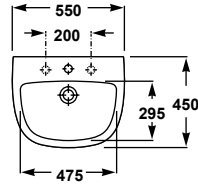

“A design that is both practical and adaptable to all needs”

Un design à la fois pratique et adaptable à tous les besoins”

57030

New

Wash-basin 60 x 45 cm with overflow and fixing kit

16 kg / 40 units pallet
Availability 2nd half of 2023

Lavabo de 60 x 45 cm avec trop-plein et jeu de fixation

16 kg / 40 unités par palette
Disponibilité 2ème semestre 2023

57020

Wash-basin 55 x 45 cm with overflow and fixing kit

13,9 kg / 40 units pallet

Lavabo de 55 x 45 cm avec trop-plein et jeu de fixation

13,9 kg / 40 unités par palette

57430

Pedestal

8.8 kg / 40 units pallet

Colonne

8,8 kg / 40 unités par palette

57432

Semi-pedestal

6.5 kg / 48 units pallet

Semi-colonne

6,5 kg / 48 unités par palette