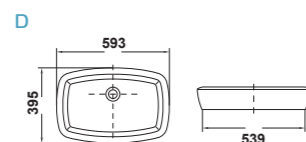

COLECCIÓN DE LAVABOS EOS

Amplia variedad de geometrías para lavabos de sobre-encimera.

▪ Instalación sobre-encimera

Modelos:

- Rectangular con orificio de grifería centrado. Esmaltado por los cuatro lados 60 x 40 cm. PVP: 175 €
- Rectangular con orificio de grifería a la derecha. Esmaltado por los cuatro lados 60 x 40 cm. PVP: 175 €
- Rectangular 60 x 40 cm. PVP: 150 €
- Ovalado 60 x 40 cm. PVP: 150 €
- Cuadrado 40 x 40 cm. PVP: 115 €
- Circular Ø 40 cm. PVP: 105 €

IVA NO INCLUIDO EN PRECIOS