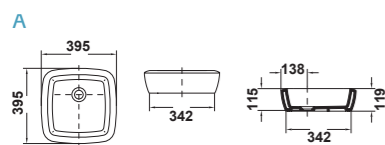

COLECCIÓN DE LAVABOS EOS

Amplia variedad de geometrías para lavabos de sobre-encimera.

▪ Instalación sobre-encimera

Modelos:

- Rectangular con orificio de grifería centrado. Esmaltado por los cuatro lados 60 x 40 cm. PVP: 175 €
- Rectangular con orificio de grifería a la derecha. Esmaltado por los cuatro lados 60 x 40 cm. PVP: 175 €
- Rectangular 60 x 40 cm. PVP: 150 €
- Ovalado 60 x 40 cm. PVP: 150 €
- Cuadrado 40 x 40 cm. PVP: 115 €
- Circular Ø 40 cm. PVP: 105 €

IVA NO INCLUIDO EN PRECIOS