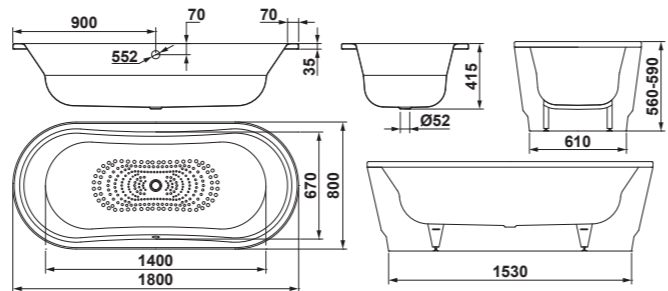

BAÑERA ACERO OPERA

Opera es una bañera de acero que aúna diseño con una gran durabilidad. Fabricada a 850°C de temperatura con acero vitrificado y esmaltado de 3,5 mm. de grosor, posee una elevada dureza frente a arañazos y una gran resistencia a los cambios de temperatura y la acción de agentes químicos, como ácidos y colorantes. También es inalterable a los efectos de la luz y al paso del tiempo.

Es la solución ideal para disfrutar de la sensación de una bañera de hierro fundido a un precio más reducido.

1. Medidas:
     180 x 80 x 55 cm. (exenta)
     180 x 80 x 41,5 cm. (encastrar)
     180 x 80 x 41,5 cm. (encastrar rectangular)
   - Acero esmaltado
   - Superficie antideslizante de aportación
   - Placa insonorizante, reduce el impacto auditivo del choque del agua contra la bañera
   - Faldón de fibra de vidrio ultra-resistente (solo versión exenta)
   - Colores: blanco y negro brillo disponible para bañera y faldón
   - Montaje muy sencillo
2. Bañera Opera exenta 180 x 80 cm. PVP: **2200 €** acabado blanco
   - Bañera Opera exenta 180 x 80 cm. PVP: **2280 €** acabado negro
   - Bañera Opera para encastrar 180 x 80 cm. PVP: **550 €** acabado blanco
   - Bañera Opera para encastrar 180 x 80 cm. PVP: **570 €** acabado negro
   - Bañera Opera para encastrar rectangular 180 x 80 cm. PVP: **360 €** acabado blanco

- Garantía de 30 años

IVA NO INCLUIDO EN PRECIOS

Opera exenta