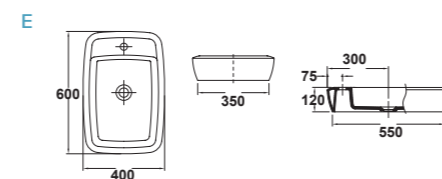

COLECCIÓN DE LAVABOS EOS

Amplia variedad de geometrías para lavabos de sobre-encimera.

▪ Instalación sobre-encimera

Modelos:

- Rectangular con orificio de grifería centrado. Esmaltado por los cuatro lados 60 x 40 cm. PVP: 175 €
- Rectangular con orificio de grifería a la derecha. Esmaltado por los cuatro lados 60 x 40 cm. PVP: 175 €
- Rectangular 60 x 40 cm. PVP: 150 €
- Ovalado 60 x 40 cm. PVP: 150 €
- Cuadrado 40 x 40 cm. PVP: 115 €
- Circular Ø 40 cm. PVP: 105 €

IVA NO INCLUIDO EN PRECIOS