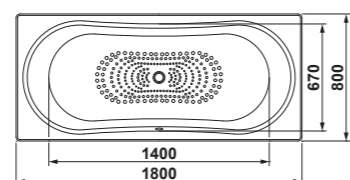

Opera rectangular para encastrar