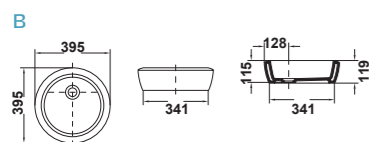

COLECCIÓN DE LAVABOS EOS

Amplia variedad de geometrías para lavabos de sobre-encimera.

▪ Instalación sobre-encimera

Modelos:

- Rectangular con orificio de grifería centrado. Esmaltado por los cuatro lados 60 x 40 cm. PVP: 175 €
- Rectangular con orificio de grifería a la derecha. Esmaltado por los cuatro lados 60 x 40 cm. PVP: 175 €
- Rectangular 60 x 40 cm. PVP: 150 €
- Ovalado 60 x 40 cm. PVP: 150 €
- Cuadrado 40 x 40 cm. PVP: 115 €
- Circular Ø 40 cm. PVP: 105 €

IVA NO INCLUIDO EN PRECIOS