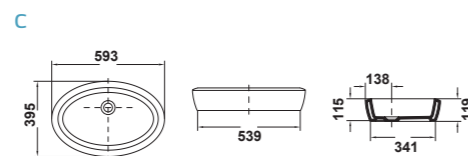

COLECCIÓN DE LAVABOS EOS

Amplia variedad de geometrías para lavabos de sobre-encimera.

▪ Instalación sobre-encimera

Modelos:

- Rectangular con orificio de grifería centrado. Esmaltado por los cuatro lados 60 x 40 cm. PVP: 175 €
- Rectangular con orificio de grifería a la derecha. Esmaltado por los cuatro lados 60 x 40 cm. PVP: 175 €
- Rectangular 60 x 40 cm. PVP: 150 €
- Ovalado 60 x 40 cm. PVP: 150 €
- Cuadrado 40 x 40 cm. PVP: 115 €
- Circular Ø 40 cm. PVP: 105 €

IVA NO INCLUIDO EN PRECIOS