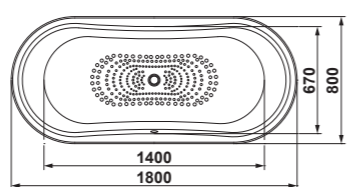

BAÑERA ACERO OPERA

Opera es una bañera de acero que aúna diseño con una gran durabilidad. Fabricada a 850°C de temperatura con acero vitrificado y esmaltado de 3,5 mm. de grosor, posee una elevada dureza frente a arañazos y una gran resistencia a los cambios de temperatura y la acción de agentes químicos, como ácidos y colorantes. También es inalterable a los efectos de la luz y al paso del tiempo.

Es la solución ideal para disfrutar de la sensación de una bañera de hierro fundido a un precio más reducido.

1. Medidas:
     180 x 80 x 55 cm. (exenta)
     180 x 80 x 41,5 cm. (encastrar)
     180 x 80 x 41,5 cm. (encastrar rectangular)
   - Acero esmaltado
   - Superficie antideslizante de aportación
   - Placa insonorizante, reduce el impacto auditivo del choque del agua contra la bañera
   - Faldón de fibra de vidrio ultra-resistente (solo versión exenta)
   - Colores: blanco y negro brillo disponible para bañera y faldón
   - Montaje muy sencillo
2. Bañera Opera exenta 180 x 80 cm. PVP: **2200 €** acabado blanco
   - Bañera Opera exenta 180 x 80 cm. PVP: **2280 €** acabado negro
   - Bañera Opera para encastrar 180 x 80 cm. PVP: **550 €** acabado blanco
   - Bañera Opera para encastrar 180 x 80 cm. PVP: **570 €** acabado negro
   - Bañera Opera para encastrar rectangular 180 x 80 cm. PVP: **360 €** acabado blanco

- Garantía de 30 años

IVA NO INCLUIDO EN PRECIOS

COLUMNA BASIC

Una columna de hidromasaje sencilla y funcional para disfrutar de envolventes masajes en el baño.

- Grifería termostática
- Cuerpo en acero inoxidable
- Rociador superior integrado rectangular de grandes dimensiones
- Amplios jets superiores e inferiores para un masaje más envolvente
- Teleducha
- Instalación frontal
- Medidas:
  165 x 22 cm. PVP: **499 €**

IVA NO INCLUIDO EN PRECIOS

MUEBLE JADE 3 CAJONES