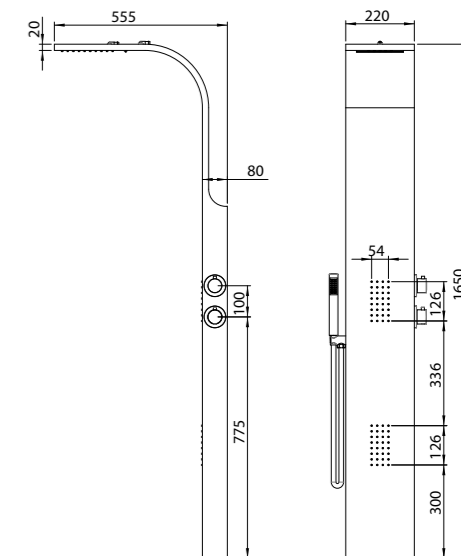

COLUMNA BASIC

Una columna de hidromasaje sencilla y funcional para disfrutar de envolventes masajes en el baño.

- Grifería termostática
- Cuerpo en acero inoxidable
- Rociador superior integrado rectangular de grandes dimensiones
- Amplios jets superiores e inferiores para un masaje más envolvente
- Teleducha
- Instalación frontal
- Medidas:
  165 x 22 cm. PVP: **499 €**

IVA NO INCLUIDO EN PRECIOS

MUEBLE JADE 3 CAJONES

El nuevo mueble Jade de tres cajones incorpora un cajón más, aumentando así su capacidad de almacenamiento pero sin perder un ápice de su estilo joven y funcional. Un mueble liso, discreto y bien proporcionado para el uso diario.

- Medidas **mueble**:
  79,7 x 44,7 cm.
- Cuerpo y frente: tablero melamínico.
- Acabados: lacado blanco brillo y negro pino Saboya
- Tres amplios cajones interiores con cierre amortiguado soft close
- Medidas **columna** Jade:
  35 x 30 x 140 cm.
- Dos puertas
- Apertura reversible
- Acabados: lacado blanco brillo y negro pino Saboya

- **Conjunto** Jade 80 cm: mueble Jade + lavabo Smile. PVP: **386 €**
- **Pack** Jade 80 cm: mueble Jade + lavabo Smile + espejo + luminaria Jade. PVP: **500 €**
- **Columna** Jade 35 x 30 cm. PVP: **248 €**

IVA NO INCLUIDO EN PRECIOS