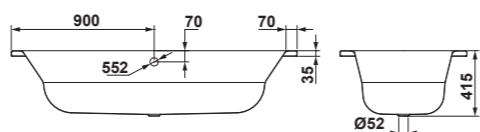

BAÑERA ACERO OPERA

Opera es una bañera de acero que aúna diseño con una gran durabilidad. Fabricada a 850°C de temperatura con acero vitrificado y esmaltado de 3,5 mm. de grosor, posee una elevada dureza frente a arañazos y una gran resistencia a los cambios de temperatura y la acción de agentes químicos, como ácidos y colorantes. También es inalterable a los efectos de la luz y al paso del tiempo.

Es la solución ideal para disfrutar de la sensación de una bañera de hierro fundido a un precio más reducido.

1. Medidas:
     180 x 80 x 55 cm. (exenta)
     180 x 80 x 41,5 cm. (encastrar)
     180 x 80 x 41,5 cm. (encastrar rectangular)
   - Acero esmaltado
   - Superficie antideslizante de aportación
   - Placa insonorizante, reduce el impacto auditivo del choque del agua contra la bañera
   - Faldón de fibra de vidrio ultra-resistente (solo versión exenta)
   - Colores: blanco y negro brillo disponible para bañera y faldón
   - Montaje muy sencillo
2. Bañera Opera exenta 180 x 80 cm. PVP: **2200 €** acabado blanco
   - Bañera Opera exenta 180 x 80 cm. PVP: **2280 €** acabado negro
   - Bañera Opera para encastrar 180 x 80 cm. PVP: **550 €** acabado blanco
   - Bañera Opera para encastrar 180 x 80 cm. PVP: **570 €** acabado negro
   - Bañera Opera para encastrar rectangular 180 x 80 cm. PVP: **360 €** acabado blanco

- Garantía de 30 años

IVA NO INCLUIDO EN PRECIOS

COLUMNA BASIC

Una columna de hidromasaje sencilla y funcional para disfrutar de envolventes masajes en el baño.

- Grifería termostática
- Cuerpo en acero inoxidable
- Rociador superior integrado rectangular de grandes dimensiones
- Amplios jets superiores e inferiores para un masaje más envolvente
- Teleducha
- Instalación frontal
- Medidas:
  165 x 22 cm. PVP: **499 €**

IVA NO INCLUIDO EN PRECIOS

MUEBLE JADE 3 CAJONES