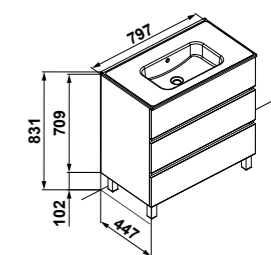

BAÑERA ACERO OPERA

Opera es una bañera de acero que aúna diseño con una gran durabilidad. Fabricada a 850°C de temperatura con acero vitrificado y esmaltado de 3,5 mm. de grosor, posee una elevada dureza frente a arañazos y una gran resistencia a los cambios de temperatura y la acción de agentes químicos, como ácidos y colorantes. También es inalterable a los efectos de la luz y al paso del tiempo.

Es la solución ideal para disfrutar de la sensación de una bañera de hierro fundido a un precio más reducido.

1. Medidas:
     180 x 80 x 55 cm. (exenta)
     180 x 80 x 41,5 cm. (encastrar)
     180 x 80 x 41,5 cm. (encastrar rectangular)
   - Acero esmaltado
   - Superficie antideslizante de aportación
   - Placa insonorizante, reduce el impacto auditivo del choque del agua contra la bañera
   - Faldón de fibra de vidrio ultra-resistente (solo versión exenta)
   - Colores: blanco y negro brillo disponible para bañera y faldón
   - Montaje muy sencillo
2. Bañera Opera exenta 180 x 80 cm. PVP: **2200 €** acabado blanco
   - Bañera Opera exenta 180 x 80 cm. PVP: **2280 €** acabado negro
   - Bañera Opera para encastrar 180 x 80 cm. PVP: **550 €** acabado blanco
   - Bañera Opera para encastrar 180 x 80 cm. PVP: **570 €** acabado negro
   - Bañera Opera para encastrar rectangular 180 x 80 cm. PVP: **360 €** acabado blanco

- Garantía de 30 años

IVA NO INCLUIDO EN PRECIOS

COLUMNA BASIC

Una columna de hidromasaje sencilla y funcional para disfrutar de envolventes masajes en el baño.

- Grifería termostática
- Cuerpo en acero inoxidable
- Rociador superior integrado rectangular de grandes dimensiones
- Amplios jets superiores e inferiores para un masaje más envolvente
- Teleducha
- Instalación frontal
- Medidas:
  165 x 22 cm. PVP: **499 €**

IVA NO INCLUIDO EN PRECIOS

MUEBLE JADE 3 CAJONES