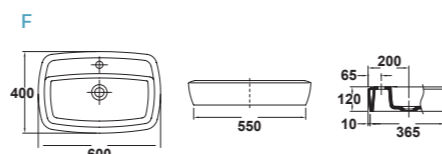

COLECCIÓN DE LAVABOS EOS

Amplia variedad de geometrías para lavabos de sobre-encimera.

▪ Instalación sobre-encimera

Modelos:

- Rectangular con orificio de grifería centrado. Esmaltado por los cuatro lados 60 x 40 cm. PVP: 175 €
- Rectangular con orificio de grifería a la derecha. Esmaltado por los cuatro lados 60 x 40 cm. PVP: 175 €
- Rectangular 60 x 40 cm. PVP: 150 €
- Ovalado 60 x 40 cm. PVP: 150 €
- Cuadrado 40 x 40 cm. PVP: 115 €
- Circular Ø 40 cm. PVP: 105 €

IVA NO INCLUIDO EN PRECIOS