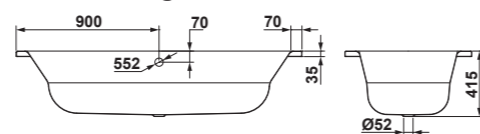

Opera para encastrar