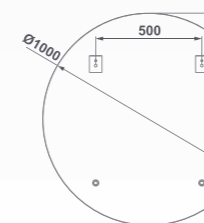

MIROIR NERO
Bord décoratif noir mat.
Verre de 4 mm avec bord poli.
Profondeur 2,1 cm

38495 **Ø 60 CM**

38496 **Ø 80 CM**

38497 **Ø 100 CM**

CURVE MIRROR
Polished glass with round edges
Depth 2 cm

MIROIR CURVE
Verre poli à bords arrondis. Profondeur 2 cm