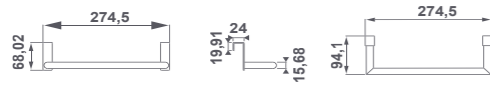

53144 **Hanging Hairdryer Holder Support Sèche-Cheveux À Suspending**

● 02 Black Noir ● 00 Chrome Chromé