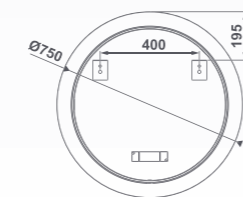

38491 **Ø 60 CM**

38492 **Ø 75 CM**

38493 **Ø 90 CM**

IRON MIRROR
Perimeter ambient lighting.
Integrated LED lighting
Colour temperature 4000°K
4 mm glass

MIROIR IRON
Éclairage ambiant du périmètre. Luminaire
LED intégrée
Température de couleur 4000°K
Verre de 4 mm