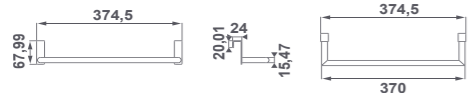

53143 **Hanging Toilet Roll Holder**
Porte-Papier À Suspending

● 02 Black Noir ● 00 Chrome Chromé