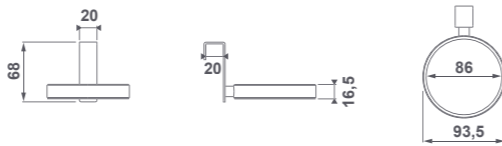

53142 **Hanging Robe Hook**
Patère À Suspending