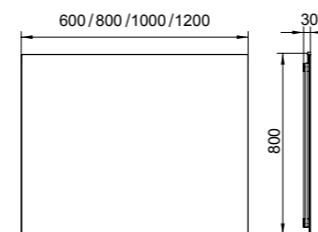

KUADRAT MIRROR

Perimeter ambient lighting.
Led 20W
Colour temperature 4000°K
4 mm glass with polished edge.

MIROIR KUADRAT

Éclairage ambiant du périmètre.
Led 20W
Température de couleur 4000°K
Verre de 4 mm avec bord poli.

38506 **KUADRAT 60X80CM**

00 without frame
sans bord

● 02 Black
Noir

38507 **KUADRAT 80X80CM**

00 without frame
sans bord

● 02 Black
Noir

38508 **KUADRAT 100X80CM**

00 without frame
sans bord

● 02 Black
Noir

38509 **KUADRAT 120X80CM**

00 without frame
sans bord

● 02 Black
Noir