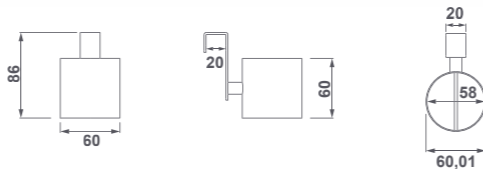

● 02 Black Noir ● 00 Chrome Chromé

38061 **Design Feet**
Height 27 cm
Pieds Design
Hauteur 27 cm
● 00 Chrome | Chromé