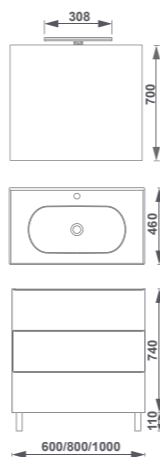

Pack *
Set (base + wash-basin)
Ensemble (meuble + lavabo)

7918621
7896721

7918631
7896731

100 cm
3 drawers
3 tiroirs

Pack *
Set (base + wash-basin)
Ensemble (meuble + lavabo)

7918721
7896821

7918731
7896831