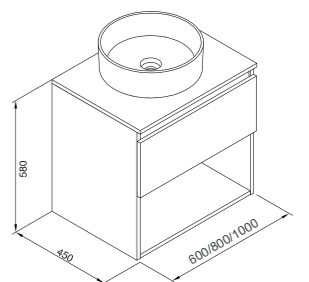

Pack *
Set (base + wash-basin)
Ensemble (meuble + lavabo)

7891201

7891274

100 cm
1 drawer + 1 space
1 tiroir + 1 espace

Pack *
Set (base + wash-basin)
Ensemble (meuble + lavabo)

7891301

7891374

Daily+Hera