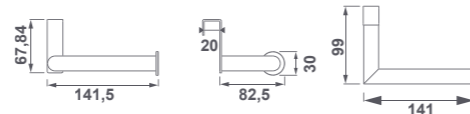

53141 **Hanging Towel Rail 27.5 Cm**
Porte-Serviettes À Suspending 27,5 Cm

● 02 Black Noir ● 00 Chrome Chromé