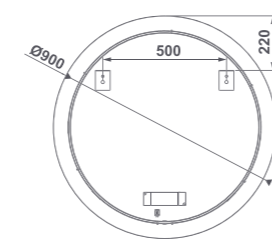

38491 **Ø 60 CM**

38492 **Ø 75 CM**

38493 **Ø 90 CM**

IRON MIRROR
Perimeter ambient lighting.
Integrated LED lighting
Colour temperature 4000°K
4 mm glass

MIROIR IRON
Éclairage ambiant du périmètre. Luminaire
LED intégrée
Température de couleur 4000°K
Verre de 4 mm