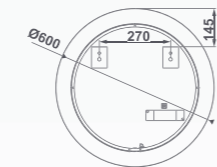

38491 **Ø 60 CM**

38492 **Ø 75 CM**

38493 **Ø 90 CM**

IRON MIRROR
Perimeter ambient lighting.
Integrated LED lighting
Colour temperature 4000°K
4 mm glass

MIROIR IRON
Éclairage ambiant du périmètre. Luminaire
LED intégrée
Température de couleur 4000°K
Verre de 4 mm