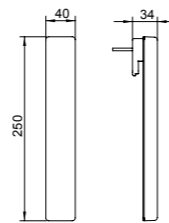

Can be installed anywhere on the mirror

LUMINAIRE KUL 9 CM
5W

Peut être installé n'importe où sur le miroir

Accessories | Accessoires

53140 **Hanging Towel Rail 37.5 Cm**
Porte-Serviettes À Suspending 37,5 Cm