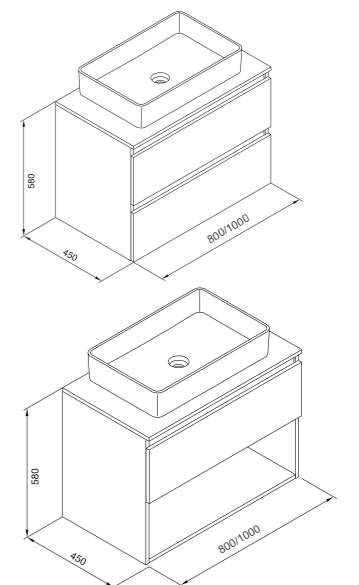

Daily+Hera

Set 80 cm 2 DR
Base unit + wash-basin
Ref. 7893201
White finish

Ensemble 80 cm 2 tiroirs
Meuble + lavabo
Ref. 7893201
Blanc

Moira mirror
Miroir Moira
Ref. 3851902

	 Base unit Meuble	 White wash-basin lavabo blanc	 Gloss white Blanc brillant	 Rustic Oak Chêne rustique
60 cm 2 drawers 2 tiroirs	Set (base + wash-basin) Ensemble (meuble + lavabo)		7892801	7892874
80 cm 2 drawers 2 tiroirs	Set (base + wash-basin) Ensemble (meuble + lavabo)		7892901	7892974
100 cm 2 drawers 2 tiroirs	Set (base + wash-basin) Ensemble (meuble + lavabo)		7893001	7893074
120 cm 4 drawers 4 tiroirs	Set (base + 2 wash-basins) Ensemble (meuble + 2 lavabos)		7893101	7893174

- **Soft Close**
  Fermeture amortie
- **Hettich rails**
  Rails Hettich
- **Drawer with organizing box**
  Tiroir avec boîte de rangement

	 Base unit Meuble	 Black wash-basin lavabo noir	 Gloss white Blanc brillant	 Rustic Oak Chêne rustique
60 cm 2 drawers 2 tiroirs	Set (base + wash-basin) Ensemble (meuble + lavabo)		7893201	7893274
80 cm 2 drawers 2 tiroirs	Set (base + wash-basin) Ensemble (meuble + lavabo)		7893301	7893374
100 cm 2 drawers 2 tiroirs	Set (base + wash-basin) Ensemble (meuble + lavabo)		7893401	7893474
120 cm 4 drawers 4 tiroirs	Set (base + 2 wash-basins) Ensemble (meuble + 2 lavabos)		7893501	7893574