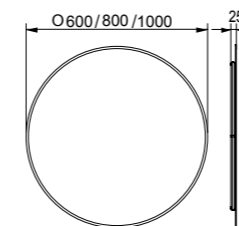

IRON MIRROR
Perimeter ambient lighting.
Integrated LED lighting
Colour temperature 4000°K
4 mm glass

MIROIR IRON
Éclairage ambiant du périmètre. Luminaire
LED intégrée
Température de couleur 4000°K
Verre de 4 mm

38502 **IRON MIRROR Ø60CM LED 12W**
MIROIR IRON Ø60cm 12W

38503 **IRON MIRROR Ø80CM 12W**
MIROIR IRON Ø80cm 12W

38504 **IRON MIRROR Ø100CM 30W**
MIROIR IRON L Ø100cm ED 12W

● 02 Black Noir   ● 01 White Blanc   ● 52 Gold Or