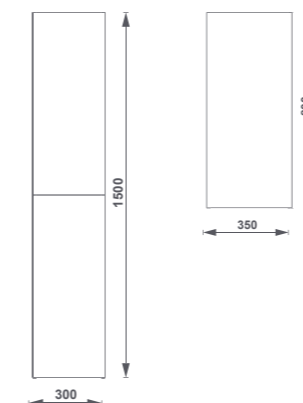

SHONA

Width 35 cm
Largeur 35 cm
1 door
1 porte

Matt White
Blanc Mat

3804721

Matt Galet
Galet Mat

3804731

Full extraction drawers
Tiroirs avec extension complète