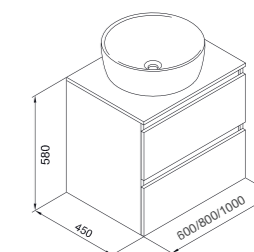

Soft Close
Fermeture amortie

Hettich rails
Rails Hettich

Drawer with organizing box
Tiroir avec boîte de rangement

| Size | Configuration | Ref. 1 | Ref. 2 |
|----------------------------------|---|---------|---------|
| 60 cm 2 drawers 2 tiroirs | Set (base + wash-basin) Ensemble (meuble + lavabo) | 7898701 | 7898774 |
| 80 cm 2 drawers 2 tiroirs | Set (base + wash-basin) Ensemble (meuble + lavabo) | 7898801 | 7898874 |
| 100 cm 2 drawers 2 tiroirs | Set (base + wash-basin) Ensemble (meuble + lavabo) | 7898901 | 7898974 |
| 120 cm 4 drawers 4 tiroirs | Set (base + 2 wash-basins) Ensemble (meuble + 2 lavabos) | 7899001 | 7899074 |