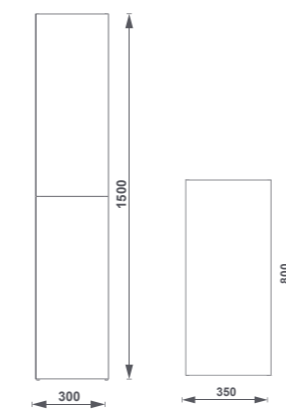

FESSURA ^N		Matt White Blanc Mat	Matt Sand Santé Mat	Matt Nature Nature Mat	Matt Beige Beige Mat
Column 30 cm Colonne 30 cm 2 doors 2 portes		3804621	3804604	3804667	3804643
Width 35 cm Largeur 35 cm 1 door 1 porte		3804721	3804704	3804767	3804743

6 FESSURA *Pack: base + wash-basin + Only mirror + Daily 30 LED 8W lighting. | * Pack : meuble + lavabo + miroir Only + luminaire Daily 30 LED 8W.