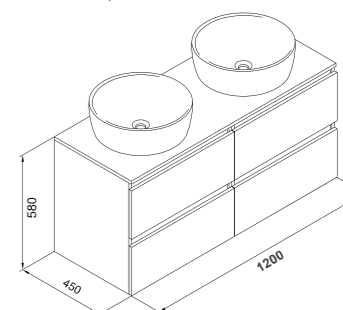

Soft Close
Fermeture amortie

Hettich rails
Rails Hettich

Drawer with organizing box
Tiroir avec boîte de rangement

| Size | Configuration | Ref. 1 | Ref. 2 |
|----------------------------------|---|---------|---------|
| 60 cm 2 drawers 2 tiroirs | Set (base + wash-basin) Ensemble (meuble + lavabo) | 7898701 | 7898774 |
| 80 cm 2 drawers 2 tiroirs | Set (base + wash-basin) Ensemble (meuble + lavabo) | 7898801 | 7898874 |
| 100 cm 2 drawers 2 tiroirs | Set (base + wash-basin) Ensemble (meuble + lavabo) | 7898901 | 7898974 |
| 120 cm 4 drawers 4 tiroirs | Set (base + 2 wash-basins) Ensemble (meuble + 2 lavabos) | 7899001 | 7899074 |