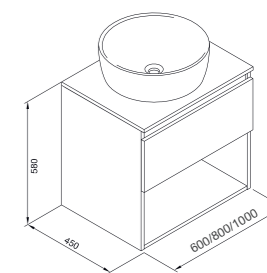

Iron mirror
Miroir iron
Ref. 38502

 +
Base unit
Meuble

Black wash-basin
lavabo noir

Gloss white
Blanc brillant

Rustic Oak
Chêne rustique

| Size | Configuration | Ref. 1 | Ref. 2 |
|--------|---|---------|---------|
| 60 cm | Pack * Set (base + wash-basin) Ensemble (meuble + lavabo) | 7899101 | 7899174 |
| 80 cm | Pack * Set (base + wash-basin) Ensemble (meuble + lavabo) | 7899201 | 7899274 |
| 100 cm | Pack * Set (base + wash-basin) Ensemble (meuble + lavabo) | 7899301 | 7899374 |