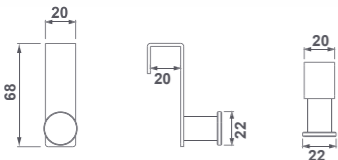

● 02 Black Noir ● 00 Chrome Chromé

53145 **Hanging Hair Straightener Holder**
Support Fer À Lisser À Suspending