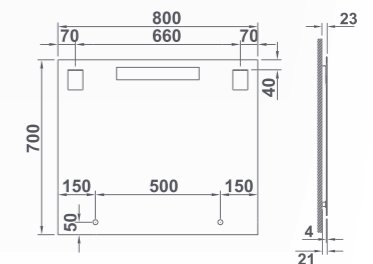

38476 **ADDOR MIRROR 80X80 CM**
Mirror with direct lighting.
LED lighting 12 W

MIROIR ADDOR 80X80 CM
Miroir avec éclairage direct.
Éclairage LED 12 W