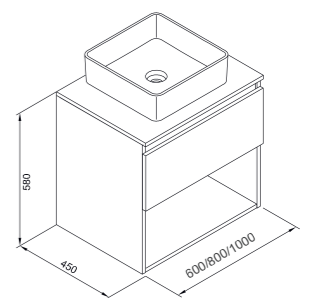

Base unit
Meuble

+

White wash-basin
lavabo blanc

Gloss white
Blanc brillant

Rustic Oak
Chêne rustique

Soft Close
Fermeture amortie

Hettich rails
Rails Hettich

Drawer with organizing box
Tiroir avec boîte de rangement

60 cm
1 drawer + 1 space
1 tiroir + 1 espace

Pack *
Set (base + wash-basin)
Ensemble (meuble + lavabo)

7891801

7891874

80 cm
1 drawer + 1 space
1 tiroir + 1 espace

Pack *
Set (base + wash-basin)
Ensemble (meuble + lavabo)

7891901

7891974

100 cm
1 drawer + 1 space
1 tiroir + 1 espace

Pack *
Set (base + wash-basin)
Ensemble (meuble + lavabo)

7892001

7892074

Base unit
Meuble

+

Black wash-basin
lavabo noir

Gloss white
Blanc brillant

Rustic Oak
Chêne rustique

60 cm
1 drawer + 1 space
1 tiroir + 1 espace

Pack *
Set (base + wash-basin)
Ensemble (meuble + lavabo)

7892501

7892574

80 cm
1 drawer + 1 space
1 tiroir + 1 espace

Pack *
Set (base + wash-basin)
Ensemble (meuble + lavabo)

7892601

7892674

100 cm
1 drawer + 1 space
1 tiroir + 1 espace

Pack *
Set (base + wash-basin)
Ensemble (meuble + lavabo)

7892701

7892774