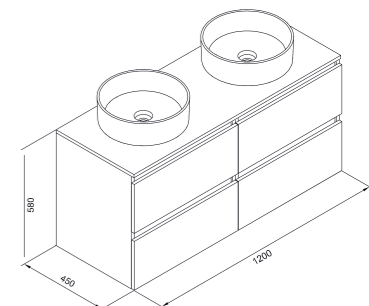

7890901

7890974

120 cm
4 drawers
4 tiroirs

Set (base + 2 wash-basins)
Ensemble (meuble + 2 lavabos)

7891001

7891074

* Base unit + countertop + Hera white wash-basins | Meuble + asque à encastrer + lavabos blanc Hera