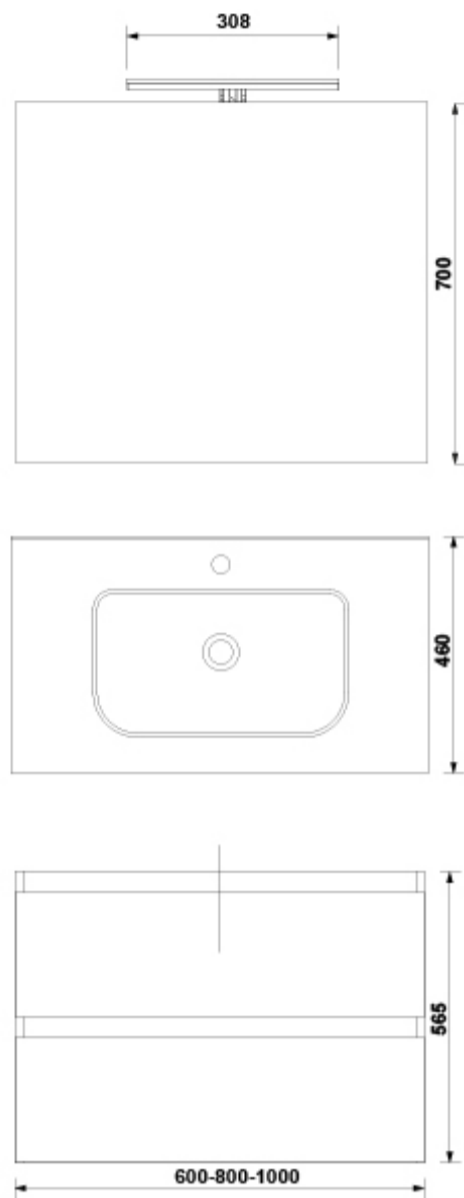

SUGERENCIAS

DIBUJOS TÉCNICOS

DESCARGAS

2D

-  357.15 KB  Pack Daily 2C 80 cm. - Técnico (.AI)
-  24.35 KB  Pack Daily 2C 80 cm. - Técnico (.DWG)
-  172.15 KB  Pack Daily 2C 80 cm. - Técnico (.DXF)
-  350.15 KB  Pack Daily 2C 80 cm. - Técnico (.PDF)