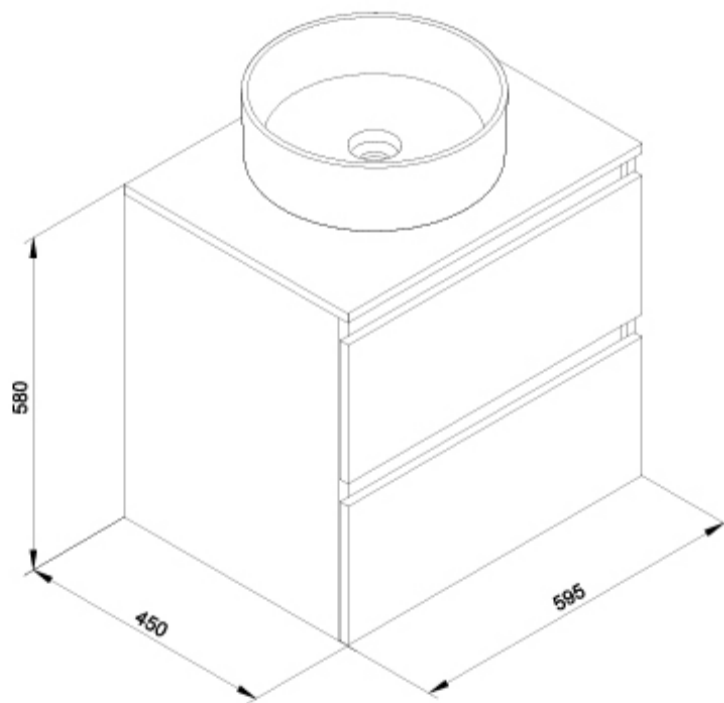

SUGERENCIAS

AMBIENTE

DIBUJOS TÉCNICOS

DESCARGAS

2D

-  66.2 KB [Conjunto Daily 2C 60 cm + Lavabo Hera Round Negro - Técnico \(.AI\)](#)
-  44.3 KB [Conjunto Daily 2C 60 cm + Lavabo Hera Round Negro - Técnico \(.DWG\)](#)
-  299.27 KB [Conjunto Daily 2C 60 cm + Lavabo Hera Round Negro - Técnico \(.DXF\)](#)
-  32.71 KB [Conjunto Daily 2C 60 cm + Lavabo Hera Round Negro - Técnico \(.PDF\)](#)