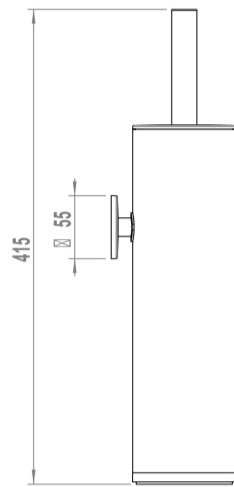

DESCARGAS

2D

- 98.23 KB [Escobillero pared cromo - Técnico (.AI)](#)
- 37.56 KB [Escobillero pared cromo - Técnico (.DWG)](#)
- 194.84 KB [Escobillero pared cromo - Técnico (.DXF)](#)
- 99.18 KB [Escobillero pared cromo - Técnico (.PDF)](#)