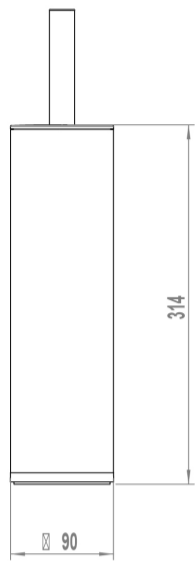

DESCARGAS

2D

- 98.23 KB [Escobillero pared cromo - Técnico (.AI)](#)
- 37.56 KB [Escobillero pared cromo - Técnico (.DWG)](#)
- 194.84 KB [Escobillero pared cromo - Técnico (.DXF)](#)
- 99.18 KB [Escobillero pared cromo - Técnico (.PDF)](#)