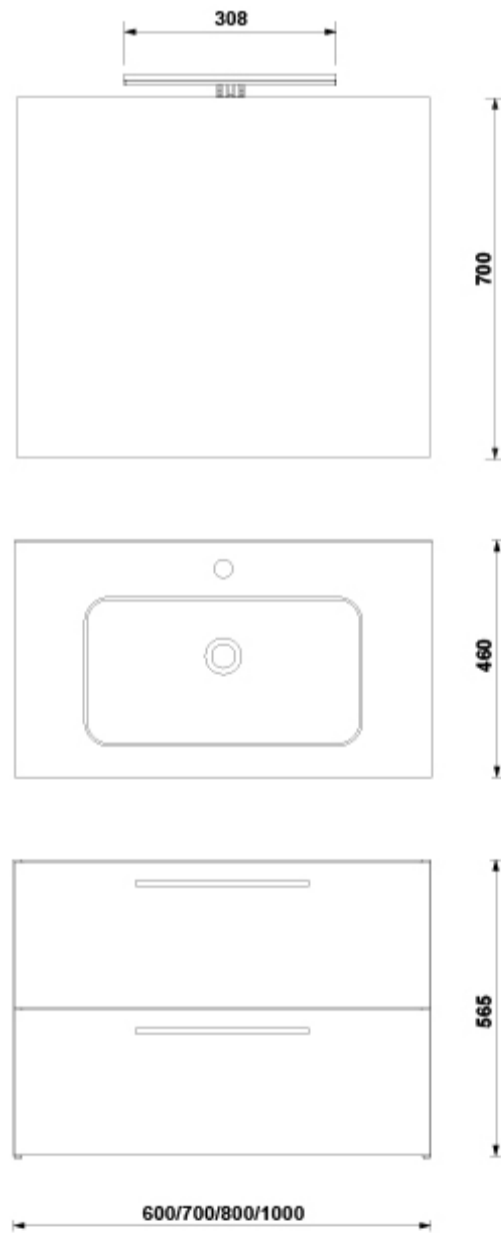

PVP: 414,0 €

REF. 7916184

COLORES / ACABADOS

01	84	85	17	
Blanco	Antrac	Nogal	Gris	
brillo	ita			
	brillo			

ARTÍCULOS

Ref.	Producto/Conjunto	Medidas	€/u
<u>7916184</u>	Pack Mueble + Lavabo + Espejo Only + Luminaria Jade	60 x 46 x 56,5 cm	414,0 €
Opciones			
<u>7916101</u>	Pack Mueble + Lavabo + Espejo Only + Luminaria Jade	60 x 46 x 56,5 cm	414,0 €
<u>7916185</u>	Pack Mueble + Lavabo + Espejo Only + Luminaria Jade	60 x 46 x 56,5 cm	414,0 €
<u>7916117</u>	Pack Mueble + Lavabo + Espejo Only + Luminaria Jade	60 x 46 x 56,5 cm	414,0 €

SUGERENCIAS

AMBIENTE

DIBUJOS TÉCNICOS

DESCARGAS

2D

-  357.78 KB  Pack Handy 2C 60 cm. - Técnico (.AI)
-  25.08 KB  Pack Handy 2C 60 cm. - Técnico (.DWG)
-  174.84 KB  Pack Handy 2C 60 cm. - Técnico (.DXF)
-  350.79 KB  Pack Handy 2C 60 cm. - Técnico (.PDF)