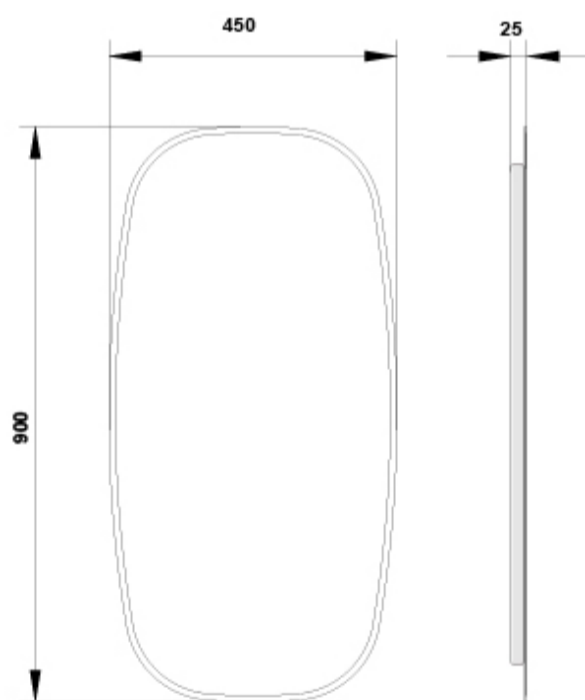

EIRE

Espejo 45x90 cm.

REF: 3851800

Espejo rectangular con posibilidad de borde decorativo. 20 W

PVP: 240,0 €

REF. 3851800

COLORES / ACABADOS

00 Sin02 01 52
color Negro BlancoOro

SUGERENCIAS

ARTÍCULOS

Ref.	Producto/Conjunto	Medidas	€/u
3851800	Espejo	45 x 90 cm	240,0 €

INFORMACIÓN DE PRODUCTO

Características

Espejo Eire 45x90 cm. Posibilidad de borde decorativo. Iluminación Led integrada. Temperatura de color 4000°K. Cristal 4 mm. Profundidad 3 mm.

DIBUJOS TÉCNICOS

DESCARGAS

-  1.18 MB [↓](#) Espejo 45x90 cm. - Técnico (.AI)
-  23.79 KB [↓](#) Espejo 45x90 cm. - Técnico (.DWG)
-  175.93 KB [↓](#) Espejo 45x90 cm. - Técnico (.DXF)
-  374.67 KB [↓](#) Espejo 45x90 cm. - Técnico (.PDF)