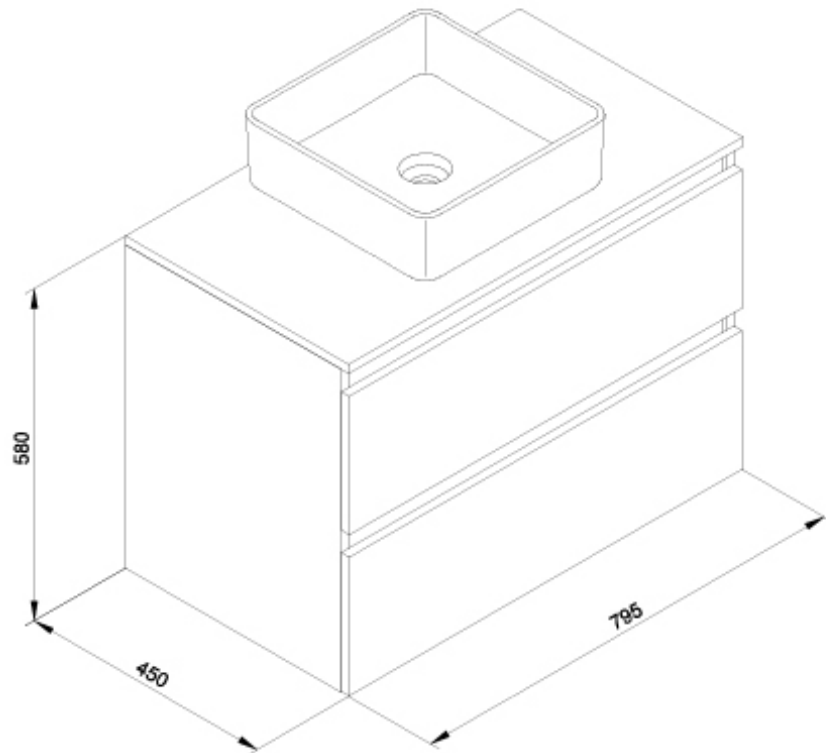

SUGERENCIAS

AMBIENTE

DIBUJOS TÉCNICOS

DESCARGAS

2D

-  63.78 KB [↓ Conjunto Daily 2C 80 cm + Lavabo Hera Square Blanco - Técnico \(.AI\)](#)
-  40.95 KB [↓ Conjunto Daily 2C 80 cm + Lavabo Hera Square Blanco - Técnico \(.DWG\)](#)
-  281.91 KB [↓ Conjunto Daily 2C 80 cm + Lavabo Hera Square Blanco - Técnico \(.DXF\)](#)
-  31.79 KB [↓ Conjunto Daily 2C 80 cm + Lavabo Hera Square Blanco - Técnico \(.PDF\)](#)