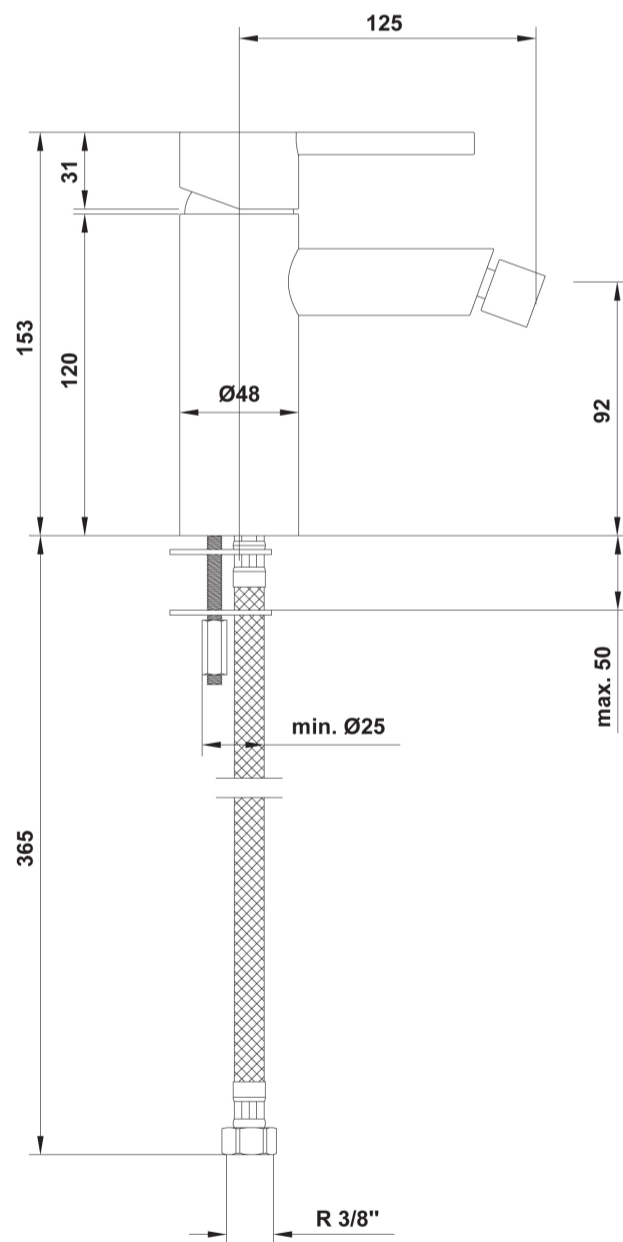

DIBUJOS TÉCNICOS

DESCARGAS