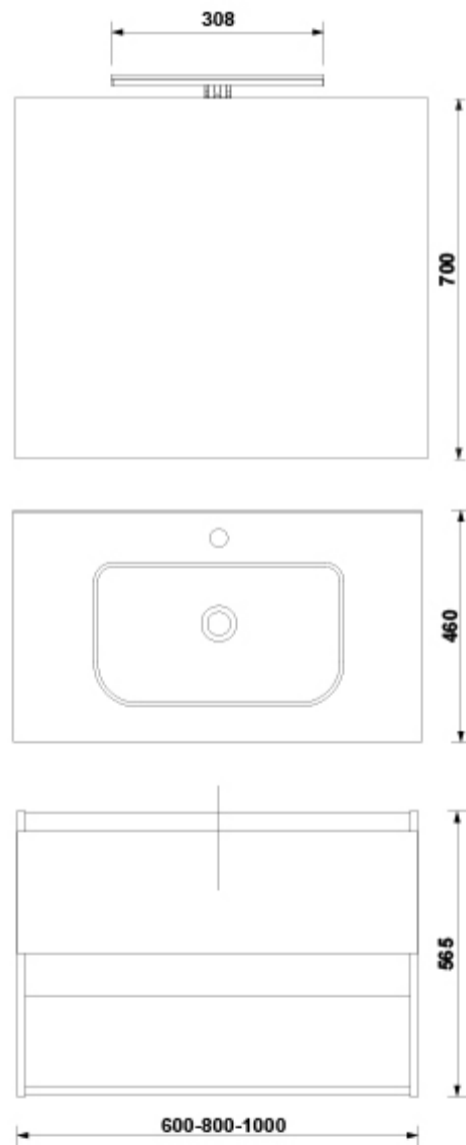

PVP: 511,0 €

REF. 7917584

COLORES / ACABADOS

			
01	84	30	74
Blanco brillo	Antrac ita brillo	Galet brillo	Roble rústico

COMPLEMENTOS

ARTÍCULOS

Ref.	Producto/Conjunto	Medidas	€/u
<u>7917584</u>	Pack Mueble + Lavabo + Espejo Only + Luminaria Jade	80 x 46 x 56,5 cm	511,0 €
Opciones			
<u>7917501</u>	Pack Mueble + Lavabo + Espejo Only + Luminaria Jade	80 x 46 x 56,5 cm	511,0 €
<u>7917530</u>	Pack Mueble + Lavabo + Espejo Only + Luminaria Jade	80 x 46 x 56,5 cm	511,0 €
<u>7917574</u>	Pack Mueble + Lavabo + Espejo Only + Luminaria Jade	80 x 46 x 56,5 cm	511,0 €

SUGERENCIAS

INFORMACIÓN DE PRODUCTO

Características

Mueble Daily 80x46 cm acabado antracita brillo. 1 cajón y 1 hueco.

Soft Close. Extracción total. Guías Hettich.

Lavabo, Espejo Only y Luminaria Jade 30 LED 8W.

DIBUJOS TÉCNICOS

DESCARGAS

2D

-  357.84 KB  Pack Daily 1C-1H 80 cm. - Técnico (.AI)
-  24.48 KB  Pack Daily 1C-1H 80 cm. - Técnico (.DWG)
-  171.25 KB  Pack Daily 1C-1H 80 cm. - Técnico (.DXF)
-  350.83 KB  Pack Daily 1C-1H 80 cm. - Técnico (.PDF)