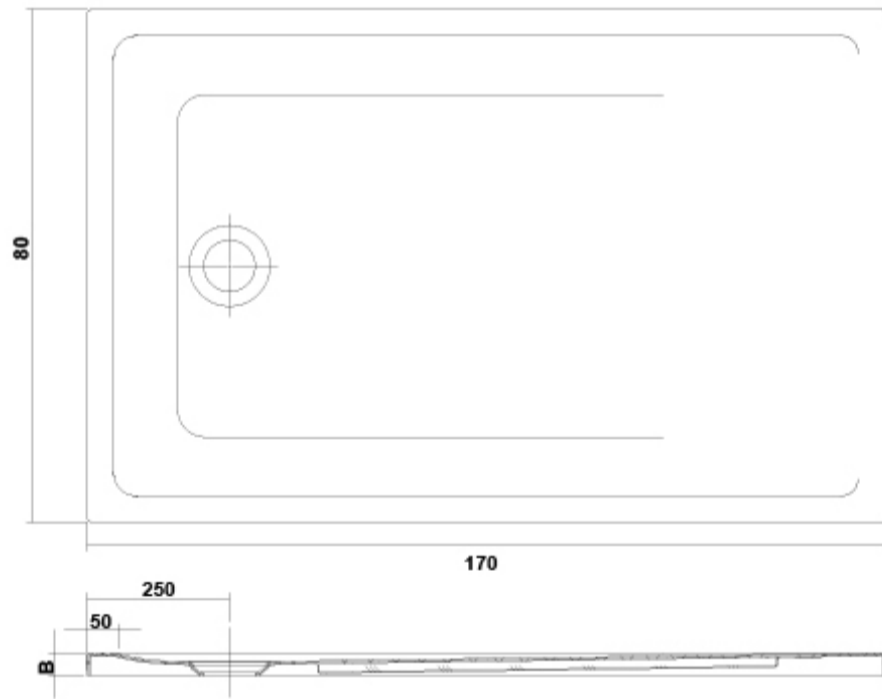

COLORES / ACABADOS

01	21	02
Blanco	Blanco	Negro
	texturi	texturi
	zado	zado

SUGERENCIAS

ARTÍCULOS

Ref.	Producto/Conjunto	Medidas	€/u
6656701	Plato de Ducha rectangular acrílico	170 x 80 x 4 cm	370,0 €
Componentes/Instalación			
TN50201800000000	Válvula de desagüe		
6803121	Válvula de desagüe		60,0 €
6803102	Válvula de desagüe		60,0 €

AMBIENTE

DIBUJOS TÉCNICOS

DESCARGAS

2D

-  380.72 KB  [Plato de Ducha rectangular 170x80 - Técnico \(.AI\)](#)
-  78.1 KB  [Plato de Ducha rectangular 170x80 - Técnico \(.DWG\)](#)
-  486.47 KB  [Plato de Ducha rectangular 170x80 - Técnico \(.DXF\)](#)
-  80.84 KB  [Plato de Ducha rectangular 170x80 - Técnico \(.PDF\)](#)