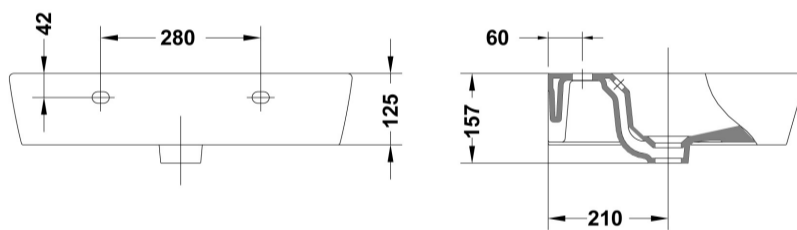

DIBUJOS TÉCNICOS

DESCARGAS