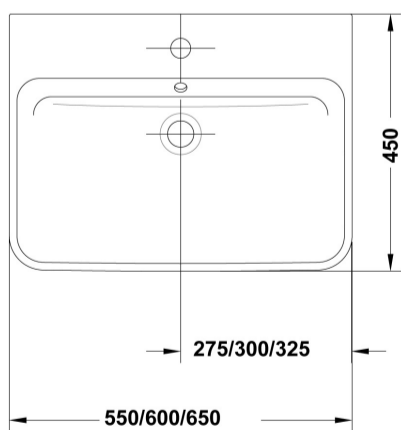

COMPLEMENTOS

SUGERENCIAS

INFORMACIÓN DE PRODUCTO

Características

Lavabo de 55 x 45 cm. con juego de fijación. / 16 kg. / 32 unidades palet. Posibilidad de instalación con pedestal, semipedestal, mural o sobre-encimera. Combinable con muebles Emma.

AMBIENTE

DIBUJOS TÉCNICOS

DESCARGAS

2D

-  79.67 KB  Lavabo 55x45 cm. - Técnico (.AI)
-  70.85 KB  Lavabo 55x45 cm. - Técnico (.DWG)
-  478.06 KB  Lavabo 55x45 cm. - Técnico (.DXF)
-  93.2 KB  Lavabo 55x45 cm. - Técnico (.PDF)

3D

-  553.62 KB  Lavabo 55x45 cm. - 3D (.DWG)

bimobject

-  ArchiCAD 
-  Revit 

VÍDEOS