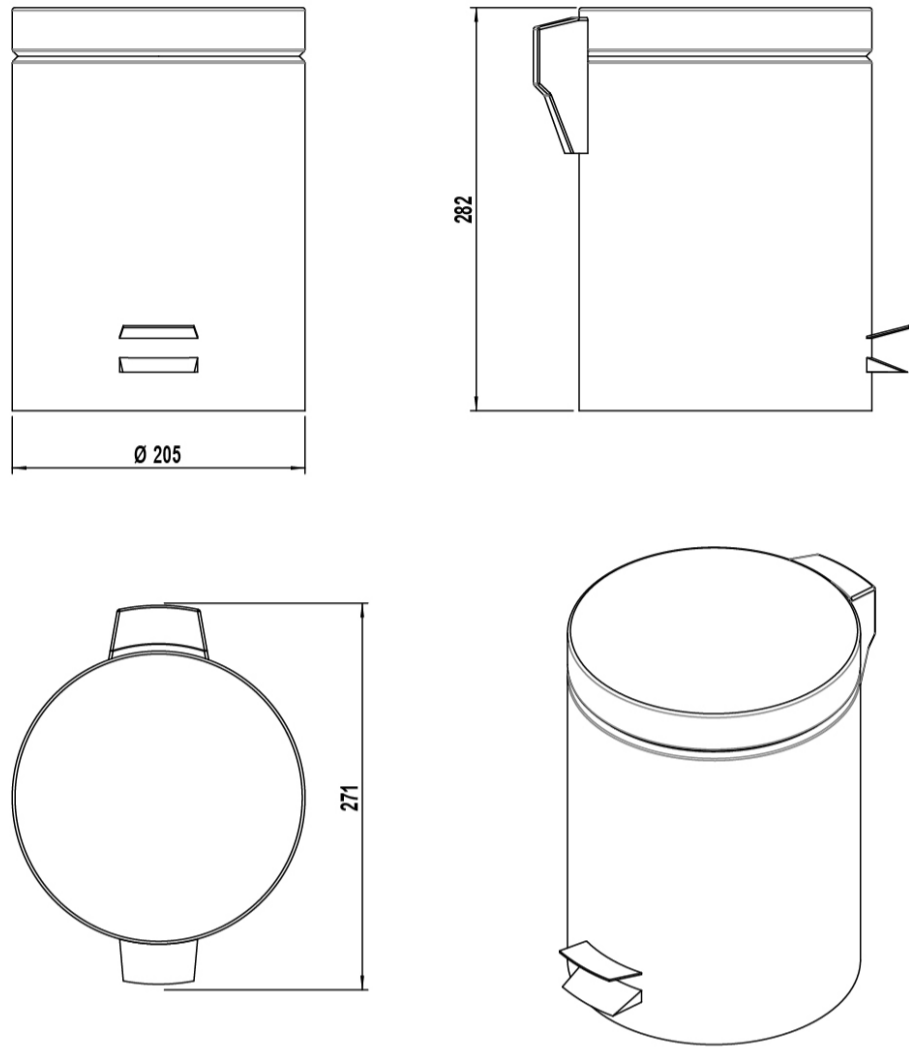

DESCARGAS

2D

- 96.92 KB [↓ Papelera 5l - Técnico (.AI)](#)
- 34.53 KB [↓ Papelera 5l - Técnico (.DWG)](#)
- 191.23 KB [↓ Papelera 5l - Técnico (.DXF)](#)
- 97.87 KB [↓ Papelera 5l - Técnico (.PDF)](#)