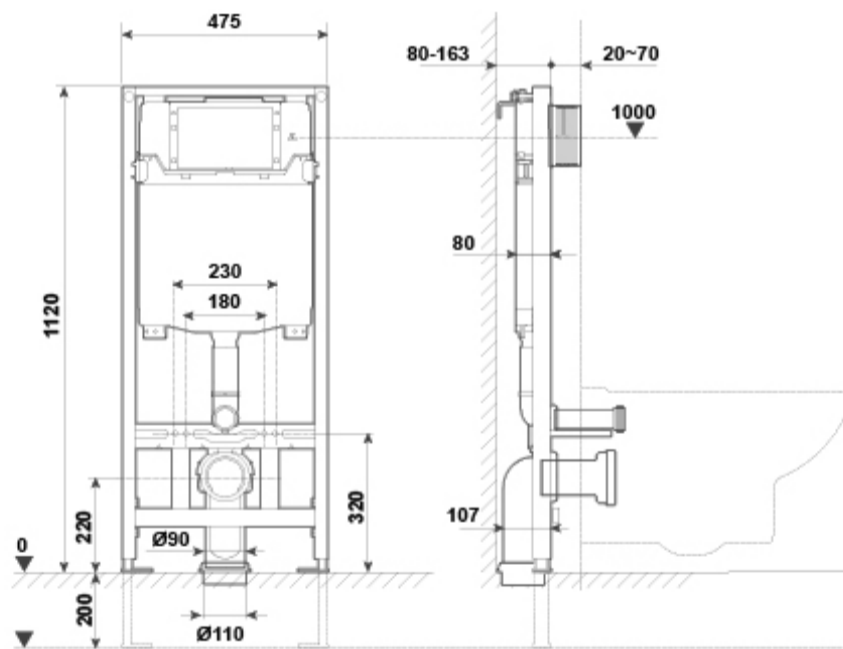

ELIA

WC Full Frame Eon

REF: 55483

Sistema de instalación para inodoro suspendido en pared ligera.
Descarga 6/3 litros, 4,5/3 litros y 4/2 litros.
Profundidad mínima instalación 108/125 mm (DN90/DN100).

PVP: 244,0 €

REF. 55483

COLORES / ACABADOS

00 Sin color

SUGERENCIAS

ARTÍCULOS

Ref.	Producto/Conjunto	Medidas €/u
55483	WC Full Frame Eon. Sistema de instalación para inodoro suspendido en pared ligera. Descarga 6/3 litros, 4,5/3 litros y 4/2 litros.	244,0 €
Componentes/Instalación		
5056101	Pulsador Doble descarga Eon8 Blanco	45,8 €
5056169	Pulsador Doble descarga Eon8 Cromo brillo	53,0 €
5056170	Pulsador Doble descarga Eon8 Cromo mate	53,0 €

INFORMACIÓN DE PRODUCTO

Características

WC Full Frame Eon. Sistema de instalación para inodoro suspendido en pared ligera.
Descarga 6/3 litros, 4,5/3 litros y 4/2 litros.
Profundidad mínima instalación 108/125 mm (DN90/DN100).
Sólo compatible con pulsadores Eon.

AMBIENTE

DIBUJOS TÉCNICOS

DESCARGAS

2D

-  1.61 MB [↓ WC Full Frame Eon - Técnico \(.AI\)](#)
-  336.7 KB [↓ WC Full Frame Eon - Técnico \(.DWG\)](#)
-  1.82 MB [↓ WC Full Frame Eon - Técnico \(.DXF\)](#)
-  147.07 KB [↓ WC Full Frame Eon - Técnico \(.PDF\)](#)