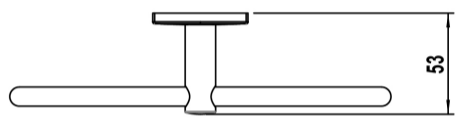

DESCARGAS

2D

- 98.72 KB [↓ Toallero de aro - Técnico (.AI)](#)
- 35.07 KB [↓ Toallero de aro - Técnico (.DWG)](#)
- 190.9 KB [↓ Toallero de aro - Técnico (.DXF)](#)
- 99.67 KB [↓ Toallero de aro - Técnico (.PDF)](#)