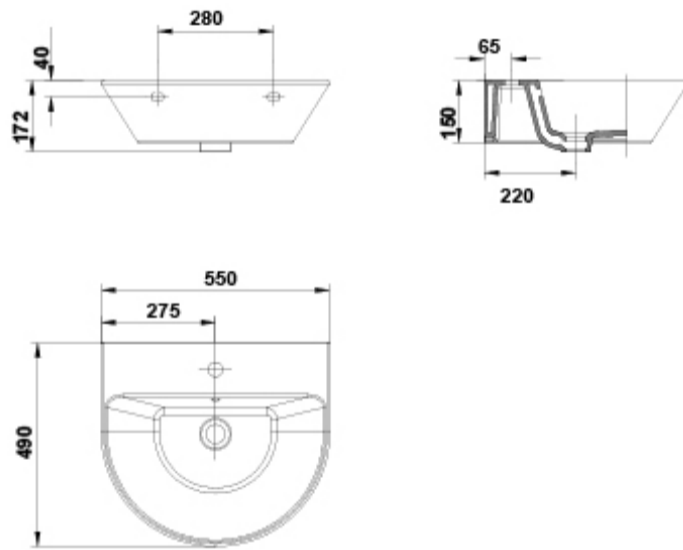

COMPLEMENTOS

SUGERENCIAS

AMBIENTE

DIBUJOS TÉCNICOS

DESCARGAS

2D

-  119.96 KB  Lavabo de sobre-encimera 55x49 cm. - Técnico (.AI)
-  393.07 KB  Lavabo de sobre-encimera 55x49 cm. - Técnico (.DWG)
-  3.63 MB  Lavabo de sobre-encimera 55x49 cm. - Técnico (.DXF)
-  113.3 KB  Lavabo de sobre-encimera 55x49 cm. - Técnico (.PDF)