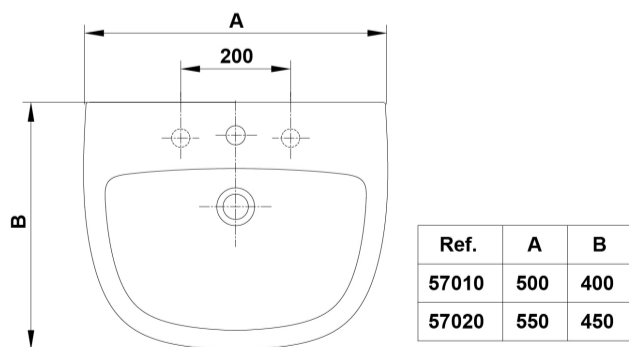

COMPLEMENTOS

SUGERENCIAS

AMBIENTE

DIBUJOS TÉCNICOS

DESCARGAS

2D

-  346.74 KB  [Semipedestal - Técnico \(.AI\)](#)
-  507.9 KB  [Semipedestal - Técnico \(.DWG\)](#)
-  3.6 MB  [Semipedestal - Técnico \(.DXF\)](#)
-  352.28 KB  [Semipedestal - Técnico \(.PDF\)](#)