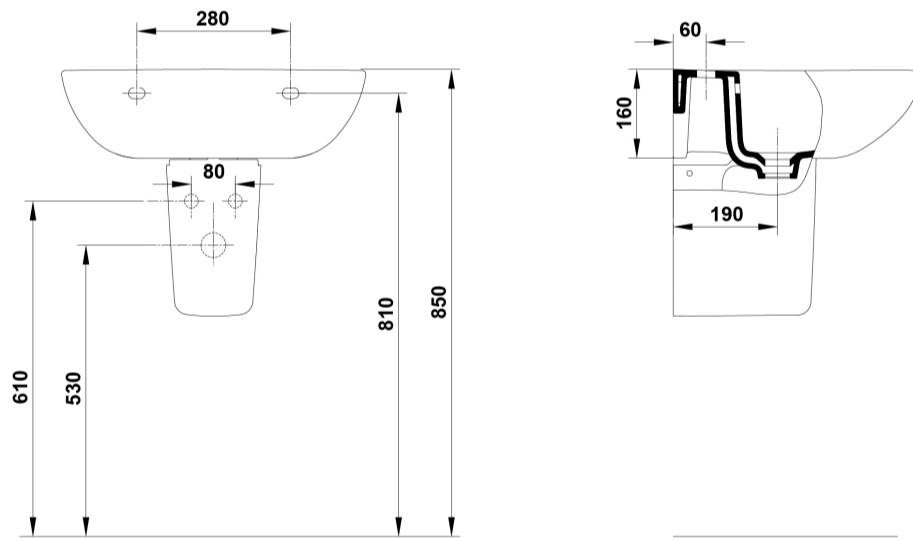

COMPLEMENTOS

SUGERENCIAS

AMBIENTE

DIBUJOS TÉCNICOS

DESCARGAS

2D

-  346.74 KB  [Semipedestal - Técnico \(.AI\)](#)
-  507.9 KB  [Semipedestal - Técnico \(.DWG\)](#)
-  3.6 MB  [Semipedestal - Técnico \(.DXF\)](#)
-  352.28 KB  [Semipedestal - Técnico \(.PDF\)](#)