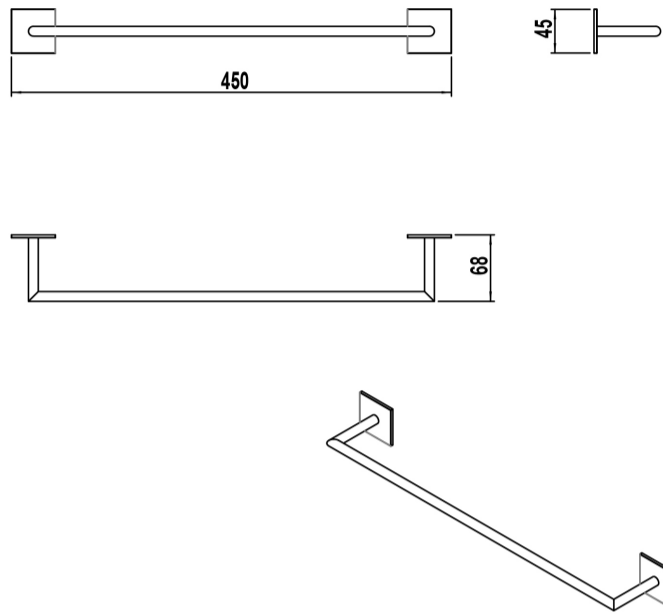

DESCARGAS

2D

- 79.42 KB [↓ Toallero 45 cm - Técnico (.AI)](#)
- 25.09 KB [↓ Toallero 45 cm - Técnico (.DWG)](#)
- 159.76 KB [↓ Toallero 45 cm - Técnico (.DXF)](#)
- 80.36 KB [↓ Toallero 45 cm - Técnico (.PDF)](#)