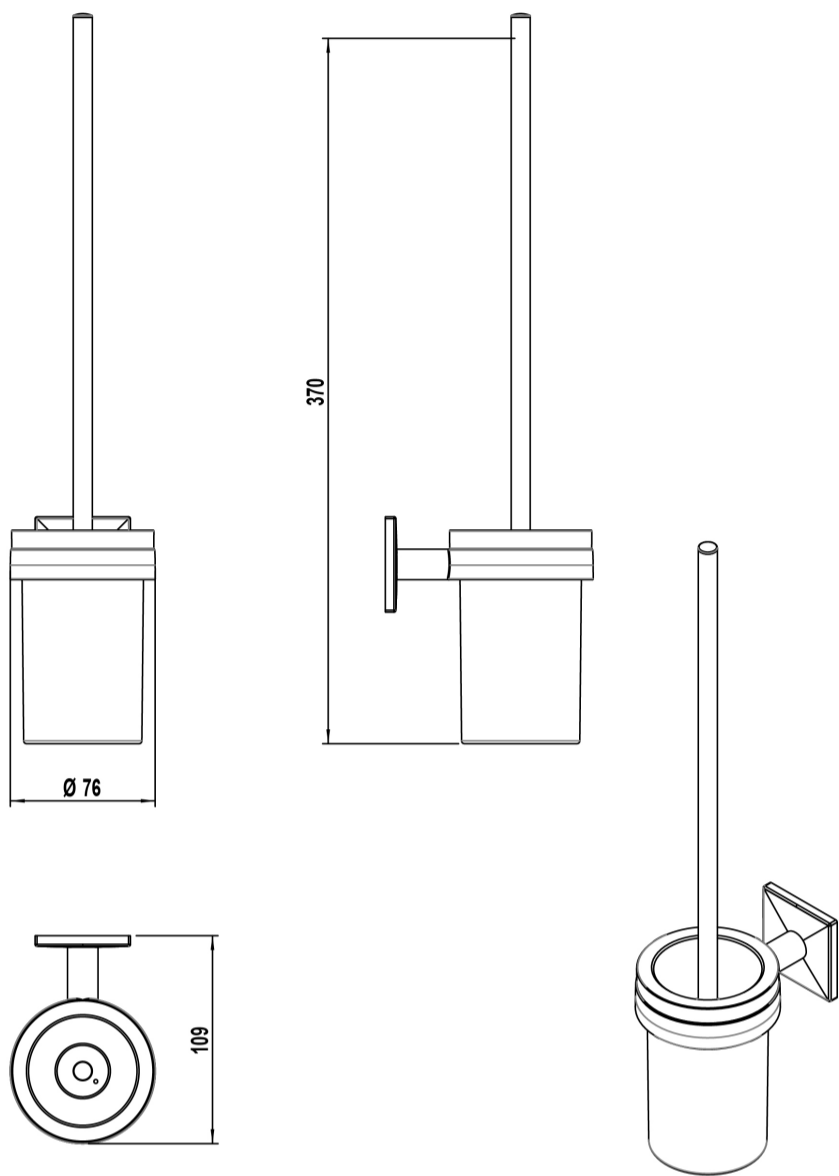

DESCARGAS

2D

- 106.92 KB [Escobillero square vidrio - Técnico (.AI)](#)
- 42.07 KB [Escobillero square vidrio - Técnico (.DWG)](#)
- 234.26 KB [Escobillero square vidrio - Técnico (.DXF)](#)
- 107.9 KB [Escobillero square vidrio - Técnico (.PDF)](#)