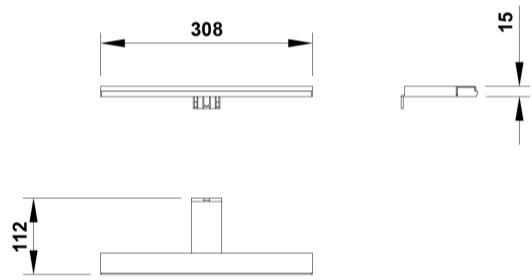

DIBUJOS TÉCNICOS

DESCARGAS

2D

-  66.59 KB  [Luminaria para espejo - Técnico \(.AI\)](#)
-  40.09 KB  [Luminaria para espejo - Técnico \(.DWG\)](#)
-  281.93 KB  [Luminaria para espejo - Técnico \(.DXF\)](#)
-  72.6 KB  [Luminaria para espejo - Técnico \(.PDF\)](#)