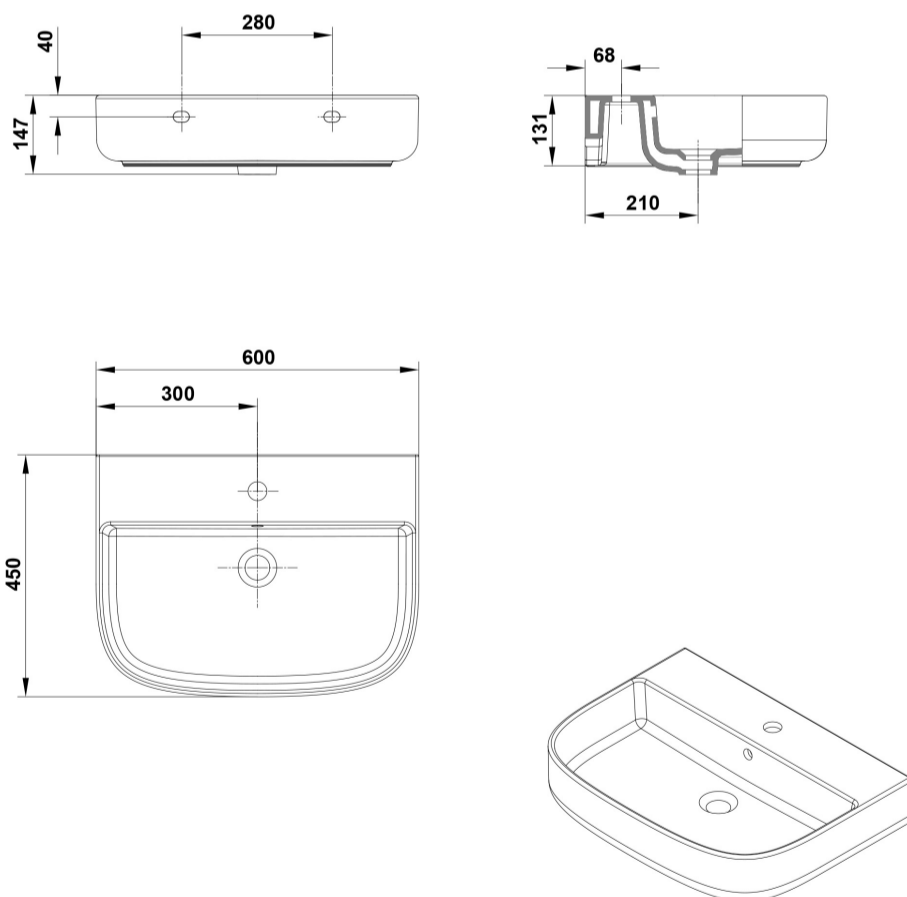

COMPLEMENTOS

SUGERENCIAS

AMBIENTE

DIBUJOS TÉCNICOS

DESCARGAS

2D

-  362.21 KB  Lavabo 60x45 cm. - Técnico (.AI)
-  526.54 KB  Lavabo 60x45 cm. - Técnico (.DWG)
-  3.78 MB  Lavabo 60x45 cm. - Técnico (.DXF)
-  378 KB  Lavabo 60x45 cm. - Técnico (.PDF)