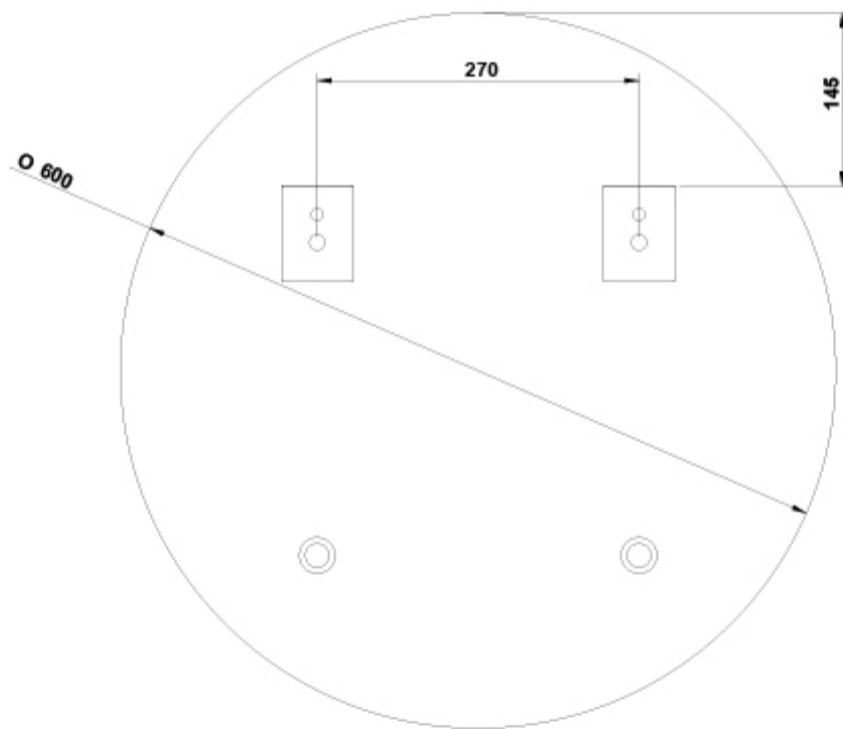

NERO

Espejo Ø 60 cm.

REF: 38495

Espejo redondo con borde decorativo negro mate

PVP: 183,5 €

REF. 38495

COLORES / ACABADOS

00 Sin color

ARTÍCULOS

Ref.	Producto/Conjunto	Medidas	€/u
38495	Espejo	60 cm	183,5 €

INFORMACIÓN DE PRODUCTO

Características

Espejo Nero Ø 60 cm. Borde decorativo negro mate.
Cristal canto pulido 4mm.
Profundidad 2,1 cm.

AMBIENTE

DIBUJOS TÉCNICOS

DESCARGAS

2D

-  59.21 KB  [Espejo Ø 60 cm. - Técnico \(.AI\)](#)
-  20.48 KB  [Espejo Ø 60 cm. - Técnico \(.DWG\)](#)
-  145.13 KB  [Espejo Ø 60 cm. - Técnico \(.DXF\)](#)
-  59.48 KB  [Espejo Ø 60 cm. - Técnico \(.PDF\)](#)