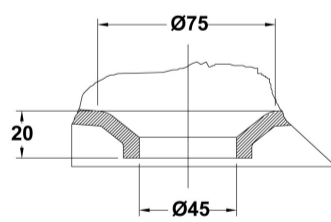

INFORMACIÓN DE PRODUCTO

Características

Lavabo Circle de 39,5 cm. sin rebosadero. Sin orificio de grifería. / 7,2 kg. / 24 unidades palet. Posibilidad de instalación de encimera, sobre-encimera o semiencastrar. Plantilla de corte circular de 36 cm. para instalación de encimera o semiencastrar.

AMBIENTE

DIBUJOS TÉCNICOS

DESCARGAS

2D

-  92.86 KB  Lavabo Ø 39,5 cm. - Técnico (.AI)
-  83.2 KB  Lavabo Ø 39,5 cm. - Técnico (.DWG)
-  583.13 KB  Lavabo Ø 39,5 cm. - Técnico (.DXF)
-  103.65 KB  Lavabo Ø 39,5 cm. - Técnico (.PDF)