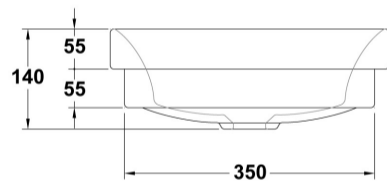

INFORMACIÓN DE PRODUCTO

Características

Lavabo Circle de 39,5 cm. sin rebosadero. Sin orificio de grifería. / 7,2 kg. / 24 unidades palet. Posibilidad de instalación de encimera, sobre-encimera o semiencastrar. Plantilla de corte circular de 36 cm. para instalación de encimera o semiencastrar.

AMBIENTE

DIBUJOS TÉCNICOS

DESCARGAS

2D

-  92.86 KB  Lavabo Ø 39,5 cm. - Técnico (.AI)
-  83.2 KB  Lavabo Ø 39,5 cm. - Técnico (.DWG)
-  583.13 KB  Lavabo Ø 39,5 cm. - Técnico (.DXF)
-  103.65 KB  Lavabo Ø 39,5 cm. - Técnico (.PDF)