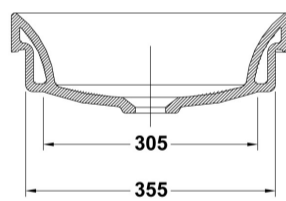

INFORMACIÓN DE PRODUCTO

Características

Lavabo Circle de 39,5 cm. sin rebosadero. Sin orificio de grifería. / 7,2 kg. / 24 unidades palet. Posibilidad de instalación de encimera, sobre-encimera o semiencastrar. Plantilla de corte circular de 36 cm. para instalación de encimera o semiencastrar.

AMBIENTE

DIBUJOS TÉCNICOS

DESCARGAS

2D

-  92.86 KB  Lavabo Ø 39,5 cm. - Técnico (.AI)
-  83.2 KB  Lavabo Ø 39,5 cm. - Técnico (.DWG)
-  583.13 KB  Lavabo Ø 39,5 cm. - Técnico (.DXF)
-  103.65 KB  Lavabo Ø 39,5 cm. - Técnico (.PDF)

3D

-  455.91 KB  Lavabo Ø 39,5 cm. - 3D (.DWG)

bimobject

-  ArchiCAD 
-  Revit 