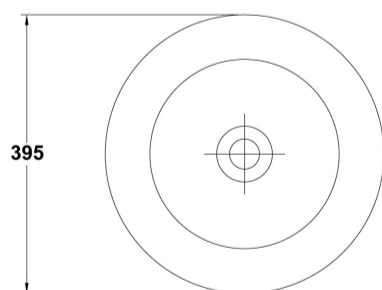

CIRCLE

Lavabo Ø 39,5 cm.

REF: 04330

Con el lavabo de semiempotrar CIRCLE, puedes disfrutar de sus elegantes formas circulares, incluso en los baños más pequeños.

Sin rebosadero. Sin orificio de grifería. Plantilla de corte circular de ø 36 cm.

INFORMACIÓN DE PRODUCTO

Características

Lavabo Circle de 39,5 cm. sin rebosadero. Sin orificio de grifería. / 7,2 kg. / 24 unidades palet. Posibilidad de instalación de encimera, sobre-encimera o semiencastrar. Plantilla de corte circular de 36 cm. para instalación de encimera o semiencastrar.

Información de utilidad

Distintos tamaños y estilos con líneas curvas o rectas. Tanto si prefieres un estilo sensual o una opción más minimalista. La elección del lavabo es una de las claves para marcar el estilo que quieres conseguir. Expresa tu personalidad por medio de cualquiera de estas piezas, que sin duda imprimiran un sello de elegancia y modernidad al entorno del baño.

AMBIENTE

DIBUJOS TÉCNICOS

DESCARGAS

2D

-  92.86 KB  Lavabo Ø 39,5 cm. - Técnico (.AI)
-  83.2 KB  Lavabo Ø 39,5 cm. - Técnico (.DWG)
-  583.13 KB  Lavabo Ø 39,5 cm. - Técnico (.DXF)
-  103.65 KB  Lavabo Ø 39,5 cm. - Técnico (.PDF)