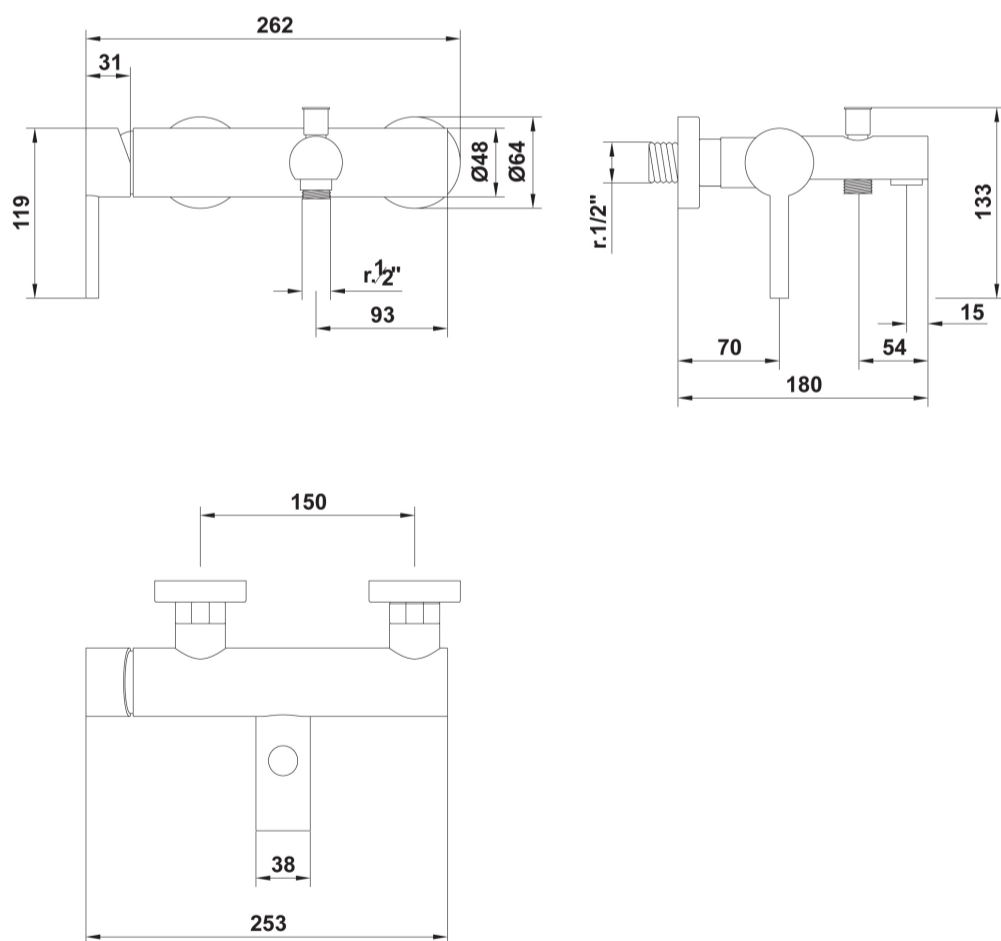

DIBUJOS TÉCNICOS

DESCARGAS