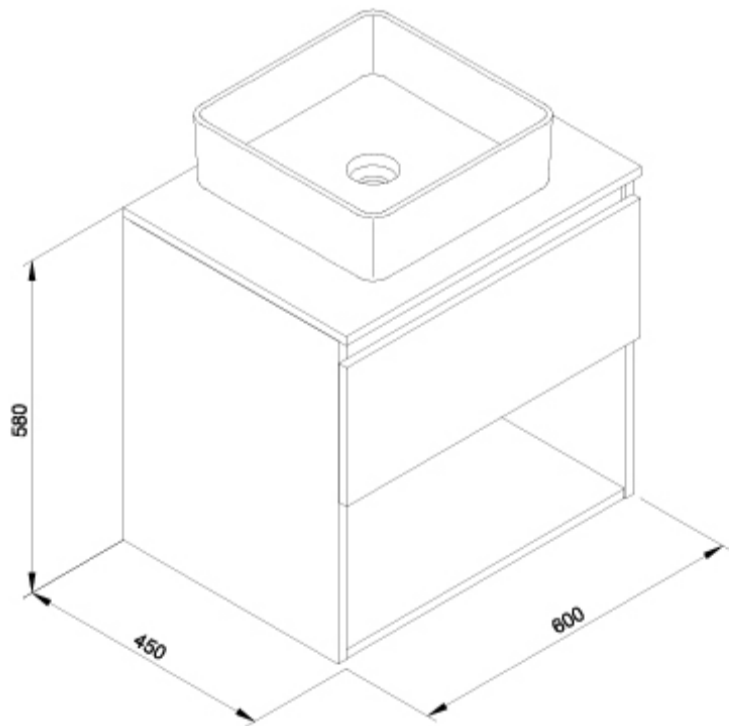

SUGERENCIAS

AMBIENTE

DIBUJOS TÉCNICOS

DESCARGAS

2D

-  64.02 KB [↓ Conjunto Daily 1C-1H 60 cm + Lavabo Hera Square Negro - Técnico \(.AI\)](#)
-  41.39 KB [↓ Conjunto Daily 1C-1H 60 cm + Lavabo Hera Square Negro - Técnico \(.DWG\)](#)
-  290.2 KB [↓ Conjunto Daily 1C-1H 60 cm + Lavabo Hera Square Negro - Técnico \(.DXF\)](#)
-  32.07 KB [↓ Conjunto Daily 1C-1H 60 cm + Lavabo Hera Square Negro - Técnico \(.PDF\)](#)