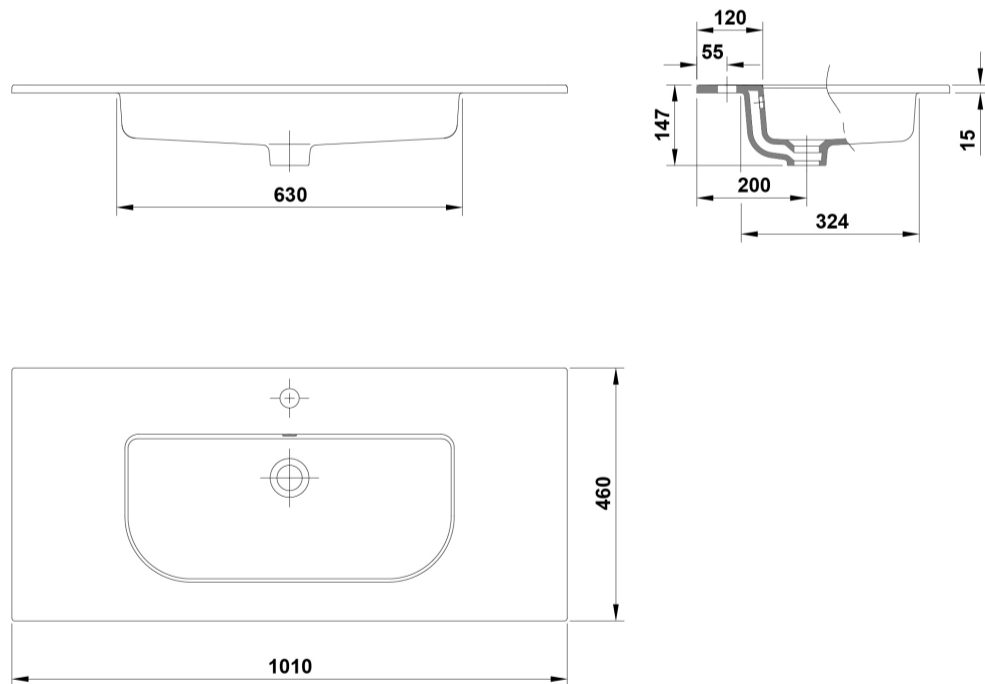

COMPLEMENTOS

SUGERENCIAS

AMBIENTE

DIBUJOS TÉCNICOS

DESCARGAS

2D

-  110.86 KB  [Lavabo de sobremueble 101x46 cm. - Técnico \(.AI\)](#)
-  67.19 KB  [Lavabo de sobremueble 101x46 cm. - Técnico \(.DWG\)](#)
-  432.85 KB  [Lavabo de sobremueble 101x46 cm. - Técnico \(.DXF\)](#)
-  115.7 KB  [Lavabo de sobremueble 101x46 cm. - Técnico \(.PDF\)](#)