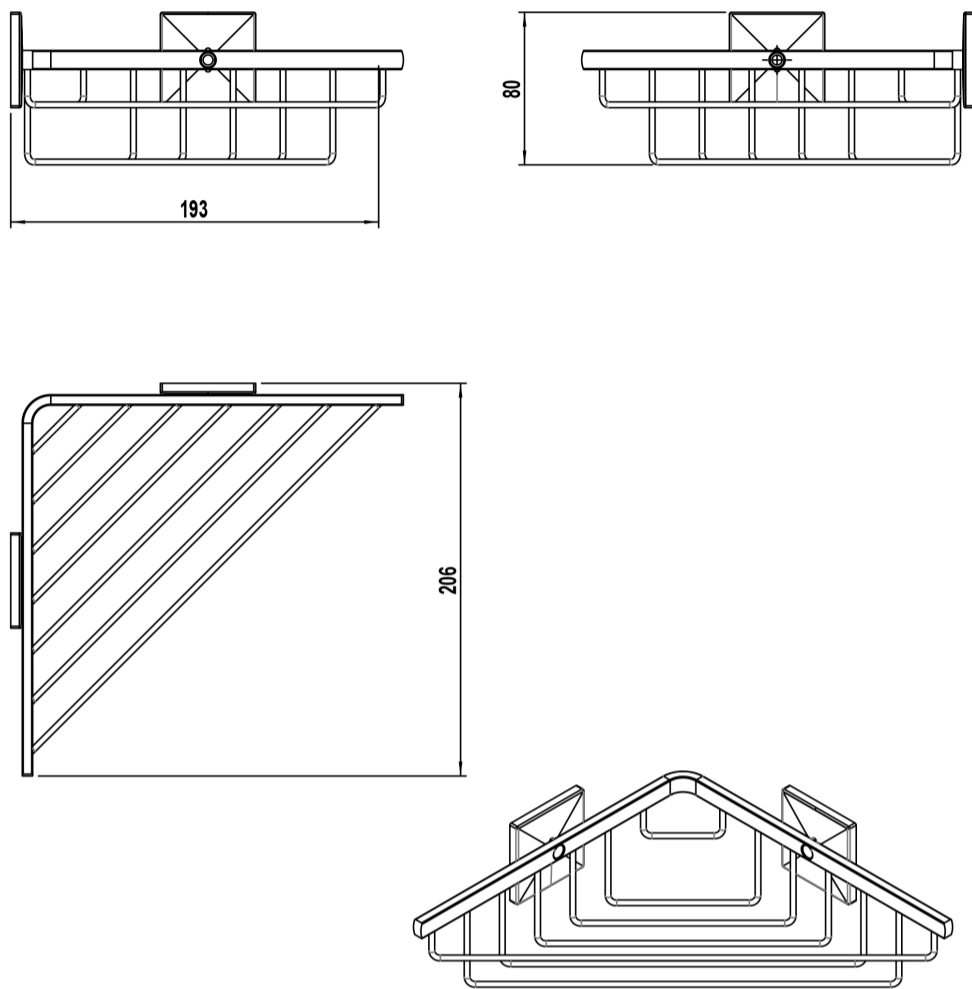

DESCARGAS

2D

- 143.05 KB Contenedor de ducha de rincón - Técnico (.AI)
- 63.32 KB Contenedor de ducha de rincón - Técnico (.DWG)
- 374.91 KB Contenedor de ducha de rincón - Técnico (.DXF)
- 144.02 KB Contenedor de ducha de rincón - Técnico (.PDF)