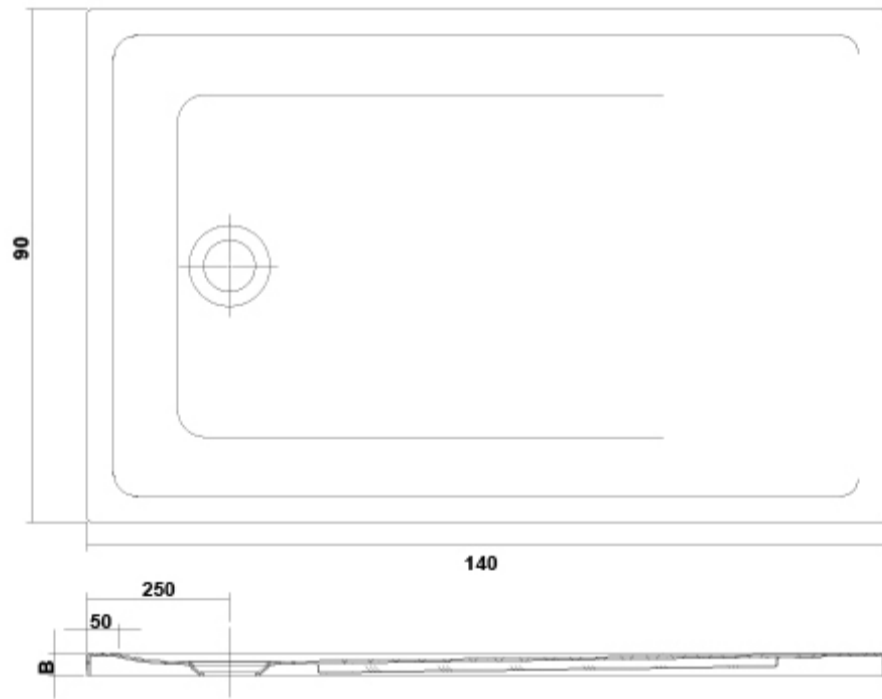

PVP: 435,0 €

REF. 6657421

COLORES / ACABADOS

01	21	02
Blanco	Blanco	Negro
	texturi	texturi
	zado	zado

SUGERENCIAS

ARTÍCULOS

Ref.	Producto/Conjunto	Medidas	€/u
6657421	Plato de Ducha rectangular acrílico	140 x 90 x 4 cm	435,0 €
Componentes/Instalación			
TN50201800000000	Válvula de desagüe		
6803121	Válvula de desagüe		60,0 €
6803102	Válvula de desagüe		60,0 €

AMBIENTE

DIBUJOS TÉCNICOS

DESCARGAS

2D

-  380.74 KB  Plato de Ducha rectangular 140x90 - Técnico (.AI)
-  78.1 KB  Plato de Ducha rectangular 140x90 - Técnico (.DWG)
-  486.47 KB  Plato de Ducha rectangular 140x90 - Técnico (.DXF)
-  80.86 KB  Plato de Ducha rectangular 140x90 - Técnico (.PDF)